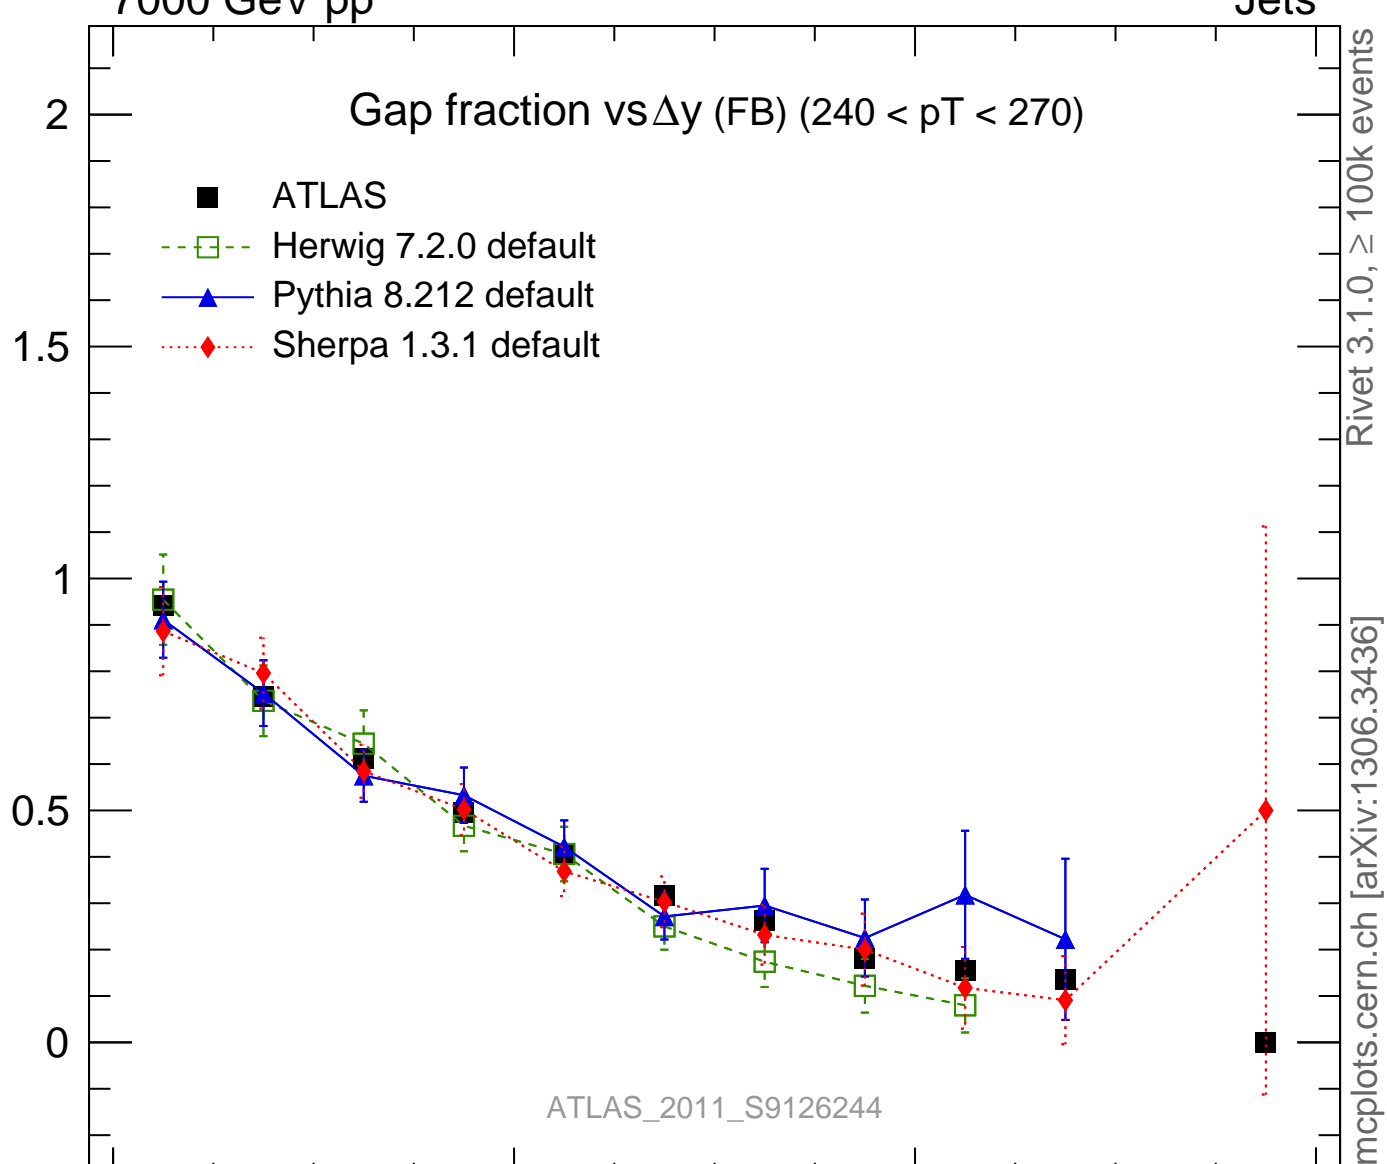

Gap fraction

Gap fraction vs Δy (FB) ($240 < p_T < 270$)

- ATLAS
- Herwig 7.2.0 default
- ▲ Pythia 8.212 default
- ...◆ Sherpa 1.3.1 default

Ratio to ATLAS

 $|\Delta y|$