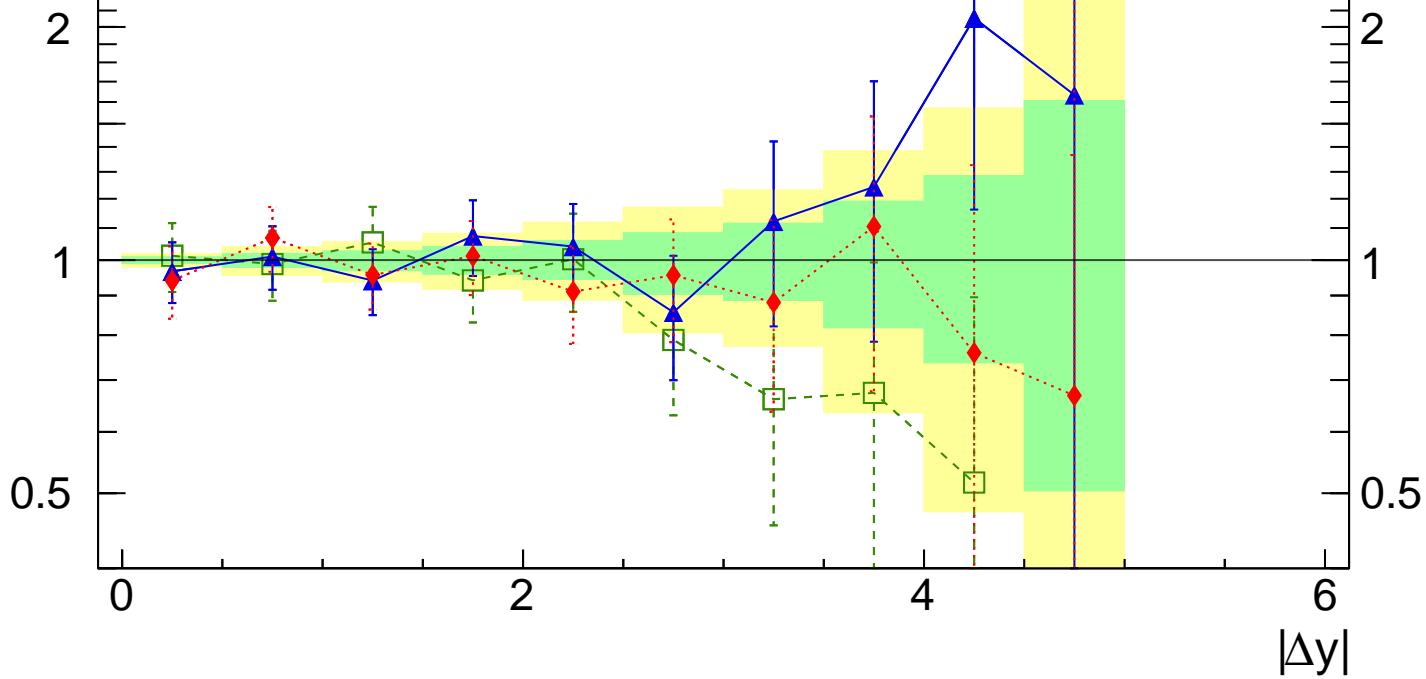

Gap fraction

Gap fraction vs Δy (FB) ($240 < p_T < 270$)

- ATLAS
- Herwig 7.2.0 default
- ▲ Pythia 8.212 default
- ...◆ Sherpa 1.3.1 default

Ratio to ATLAS

 $|\Delta y|$