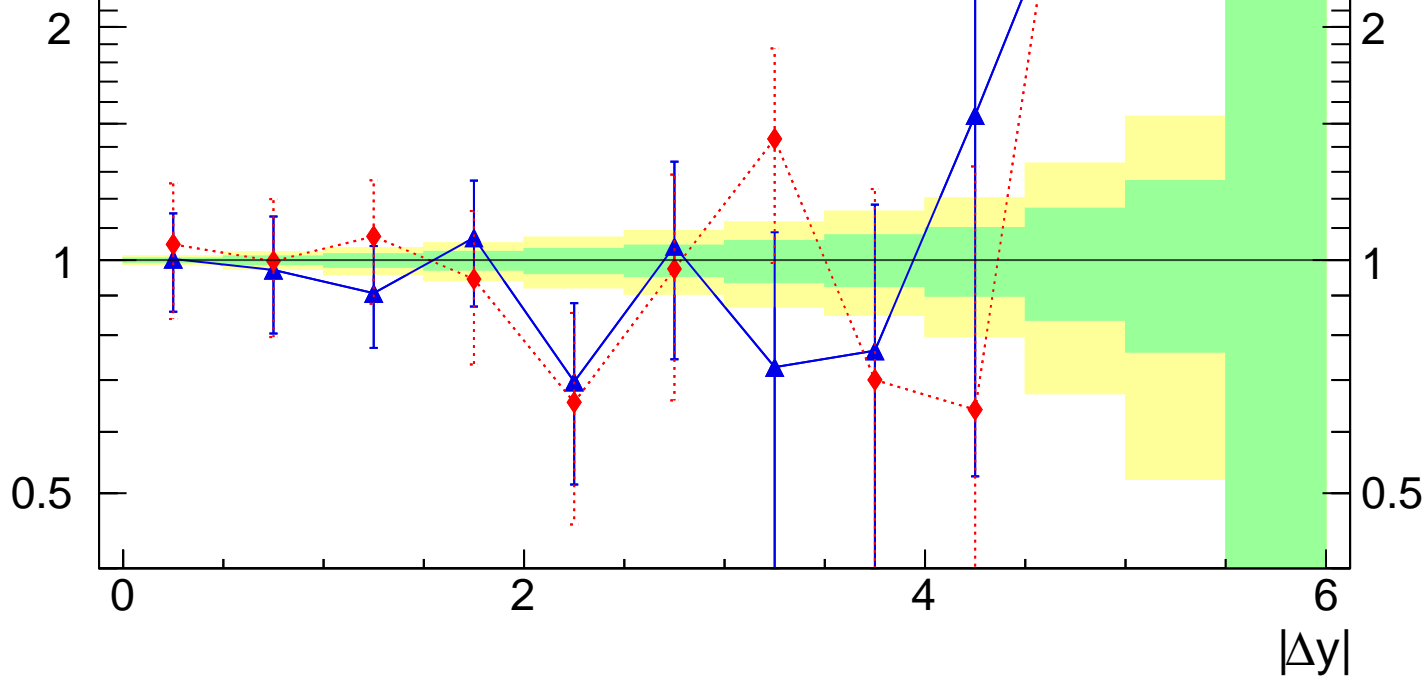

Gap fraction

Gap fraction vs Δy (FB) ($150 < p_T < 180$)

- ATLAS
- ▲ Pythia 8.209 default
- ◆ Sherpa 1.3.1 default

Ratio to ATLAS

 $|\Delta y|$