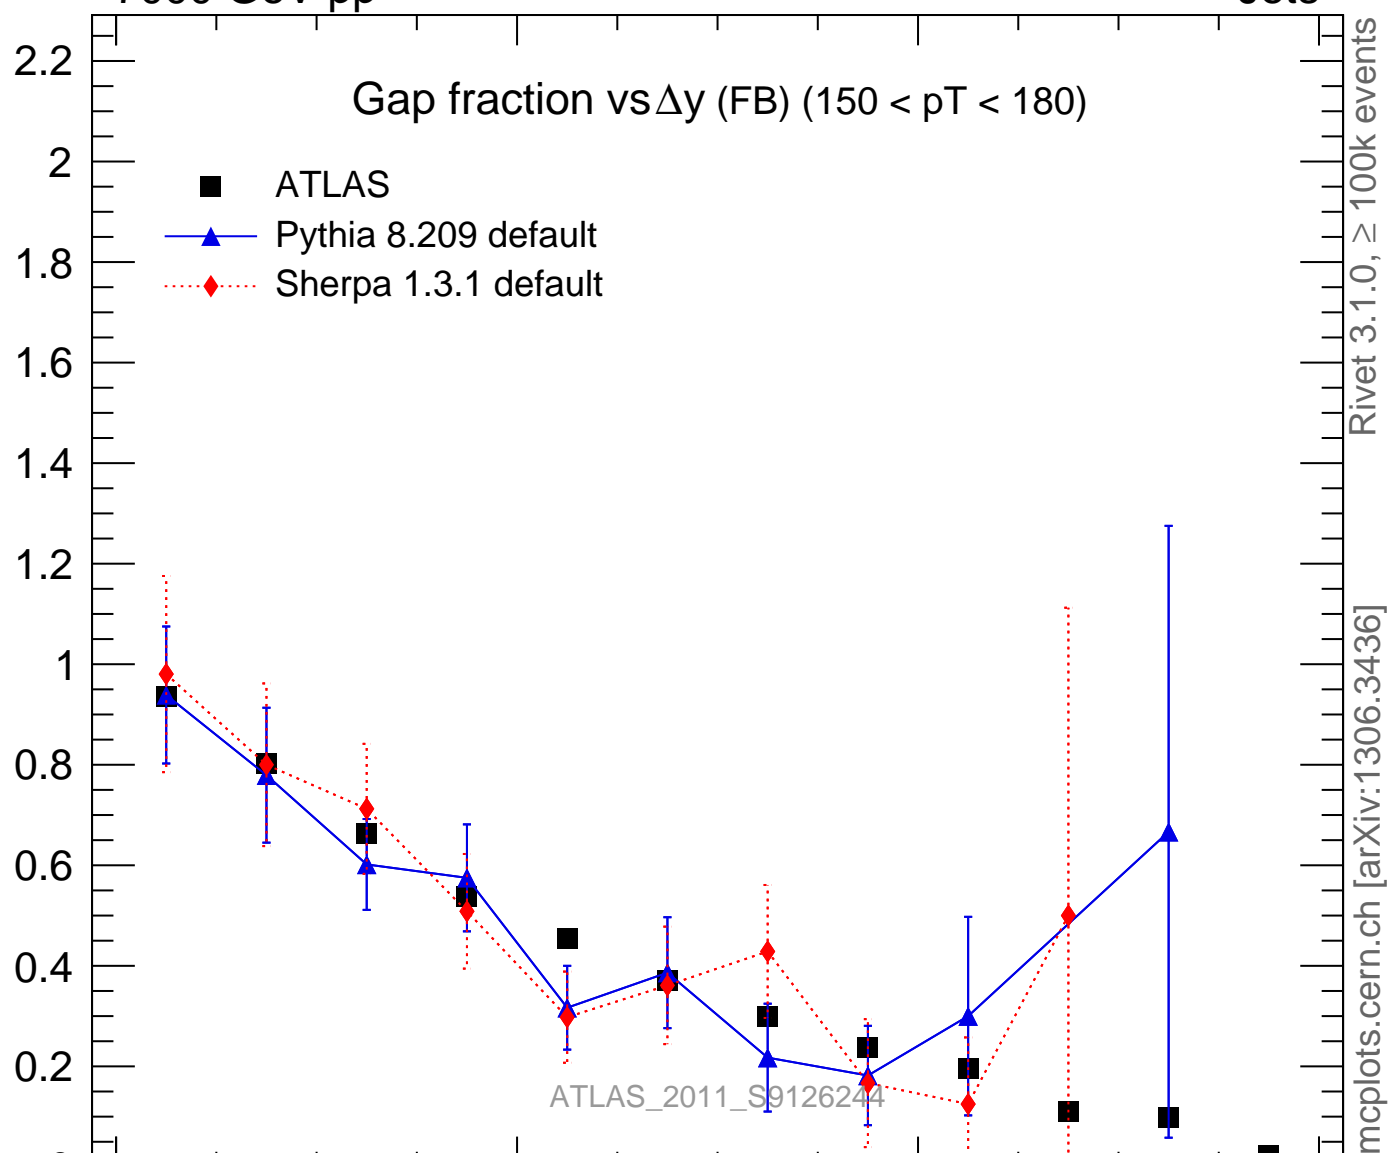

Gap fraction

Gap fraction vs Δy (FB) ($150 < p_T < 180$)

- ATLAS
- ▲ Pythia 8.209 default
- ◆ Sherpa 1.3.1 default

Ratio to ATLAS

 $|\Delta y|$