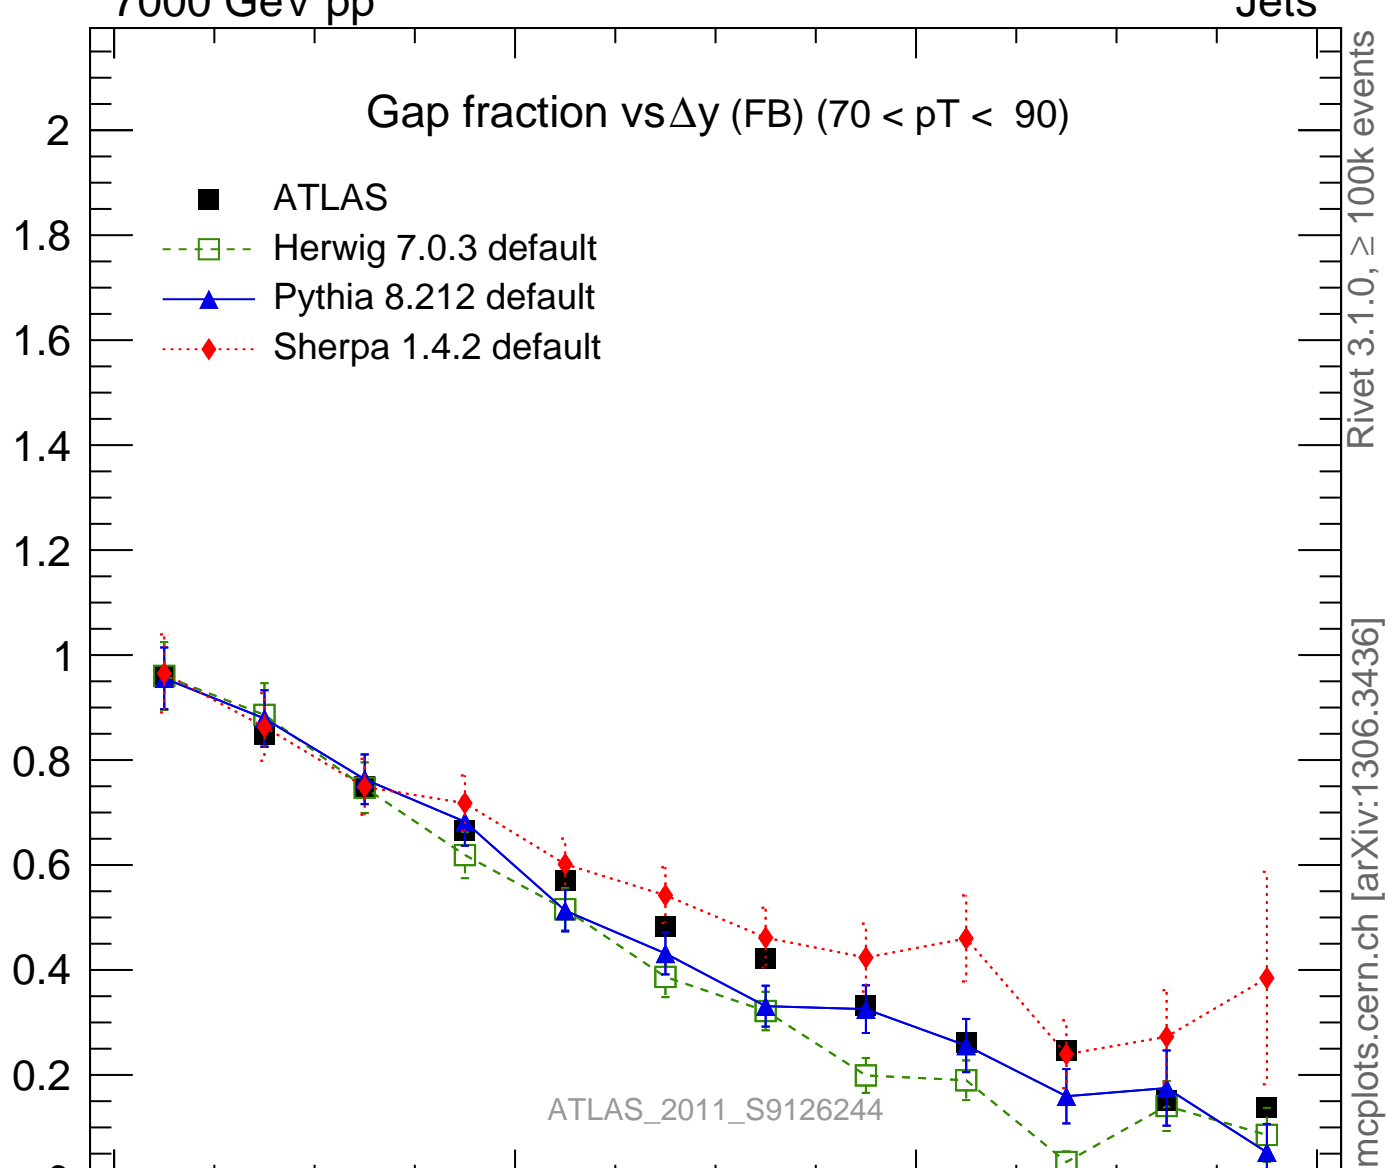

Gap fraction

Gap fraction vs Δy (FB) ($70 < p_T < 90$)

- ATLAS
- - □ Herwig 7.0.3 default
- - ▲ Pythia 8.212 default
- - ◆ Sherpa 1.4.2 default

Ratio to ATLAS