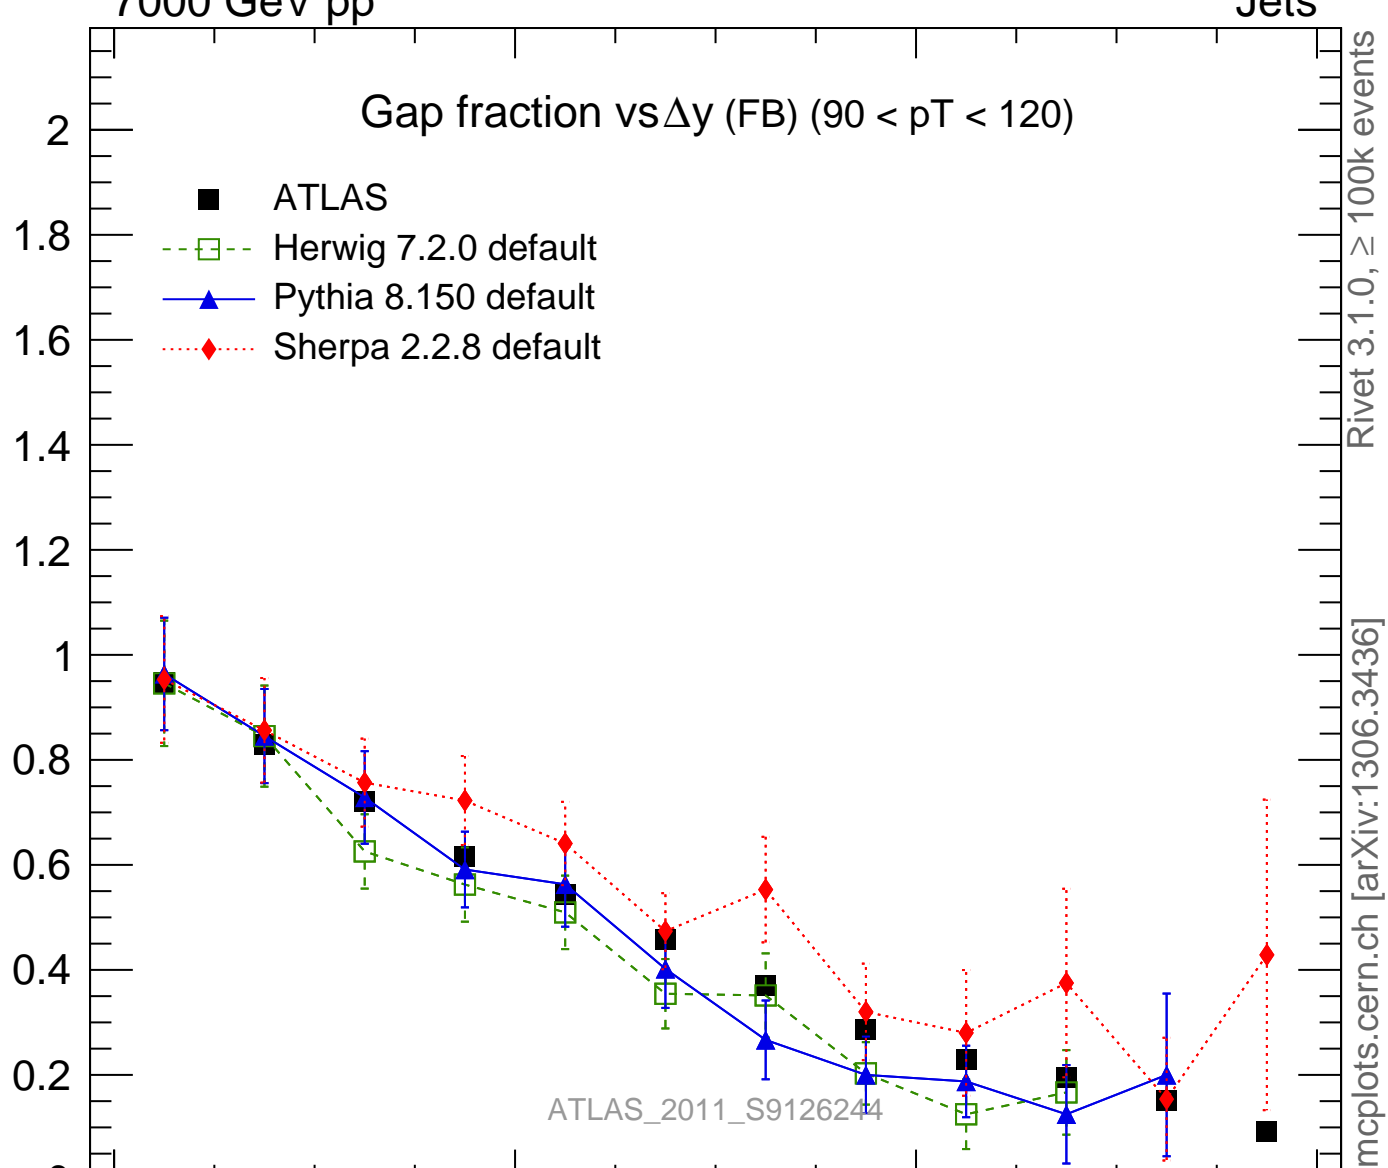

Gap fraction

Gap fraction vs Δy (FB) ($90 < p_T < 120$)

- ATLAS
- Herwig 7.2.0 default
- ▲ Pythia 8.150 default
- ◆ Sherpa 2.2.8 default

Ratio to ATLAS