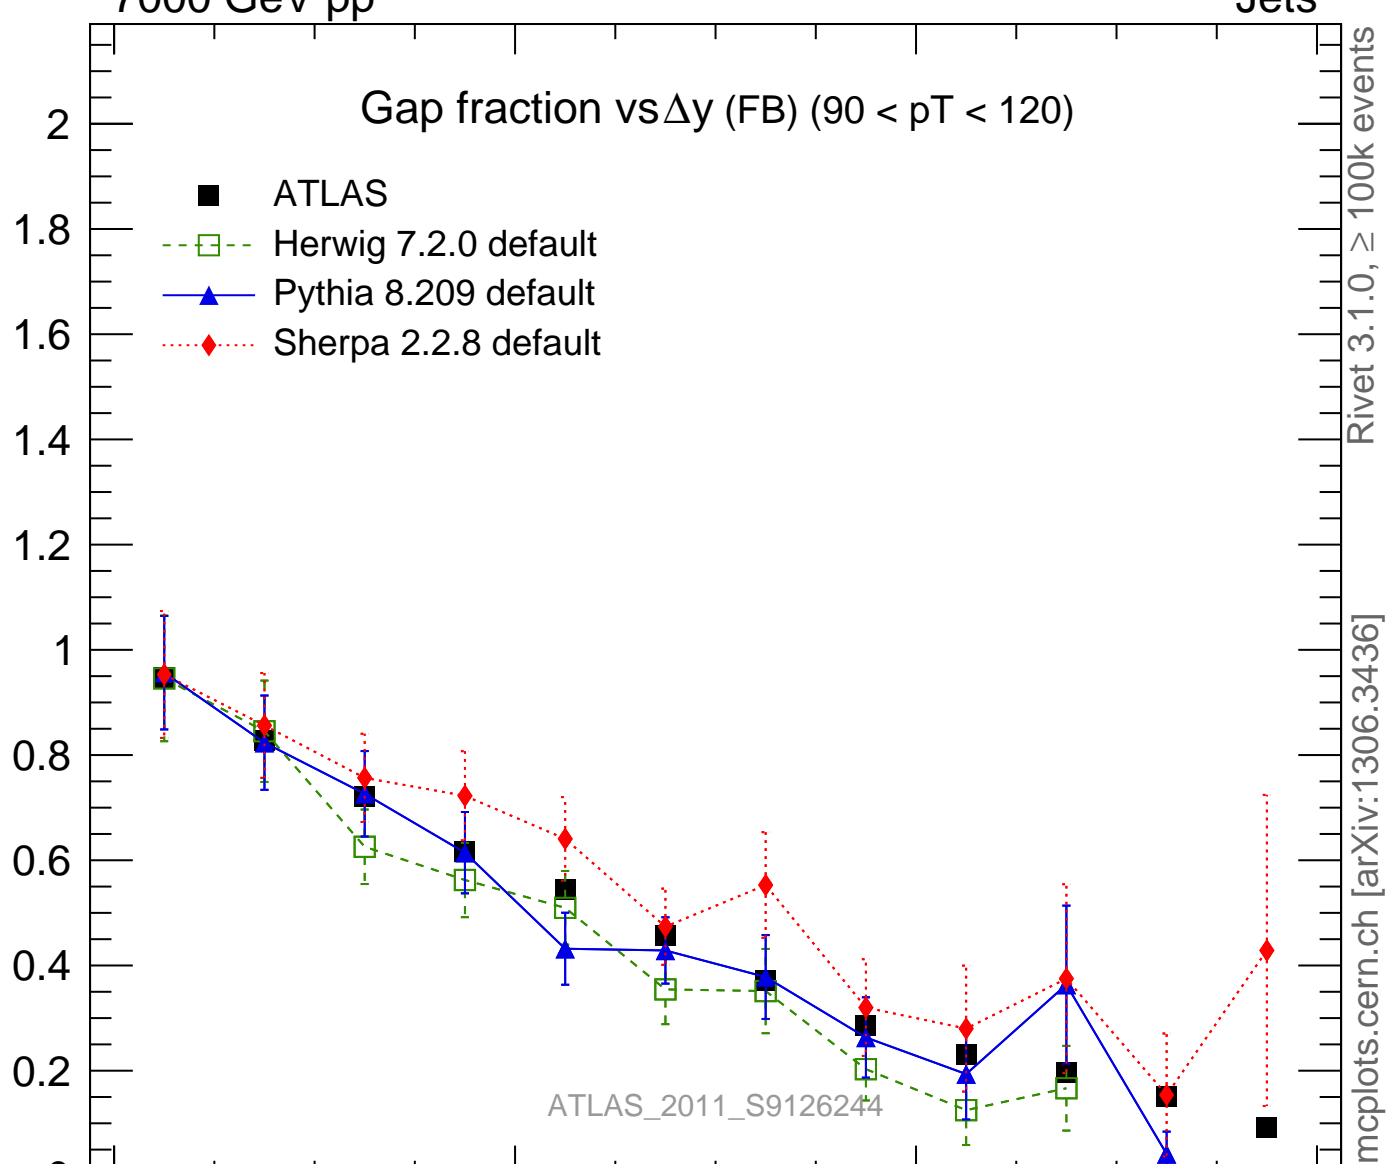

Gap fraction

Gap fraction vs Δy (FB) ($90 < p_T < 120$)

- ATLAS
- - □ Herwig 7.2.0 default
- - ▲ Pythia 8.209 default
- - ◆ Sherpa 2.2.8 default

Ratio to ATLAS

 $|\Delta y|$