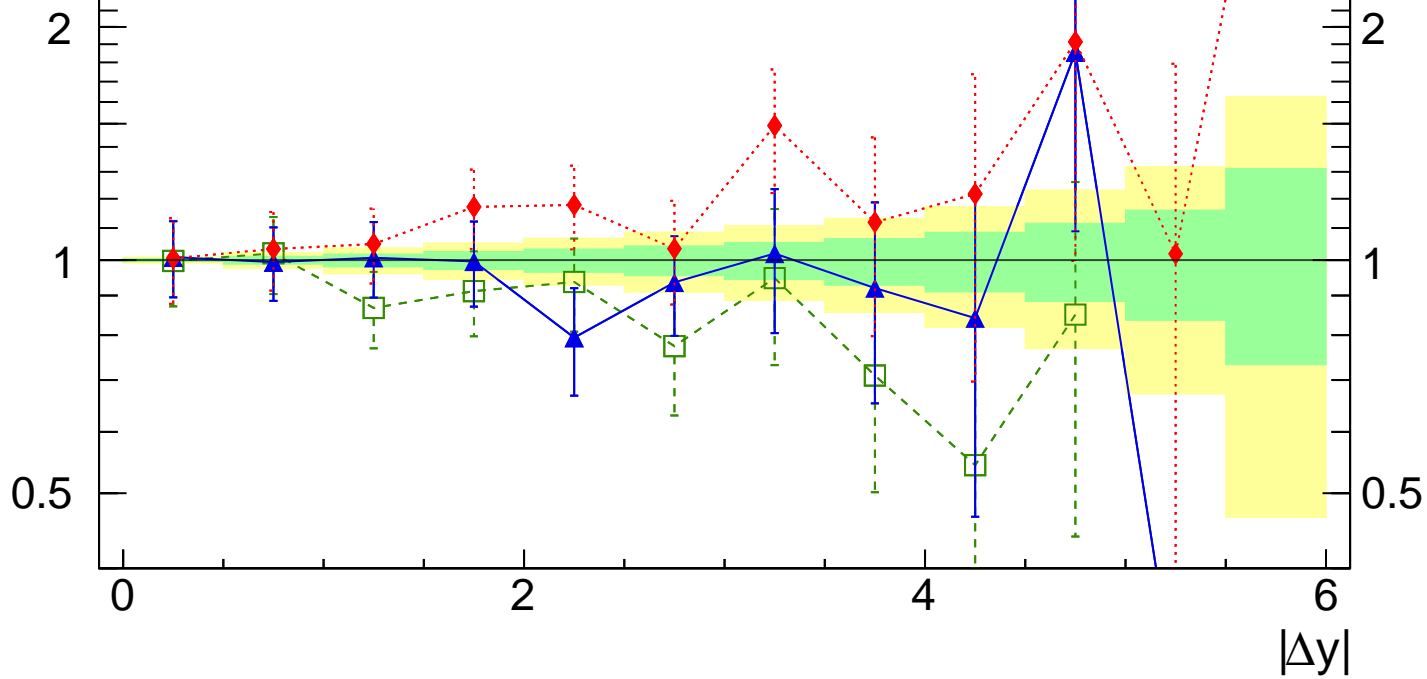

Gap fraction

Gap fraction vs Δy (FB) ($90 < p_T < 120$)

- ATLAS
- - □ Herwig 7.2.0 default
- - ▲ Pythia 8.209 default
- - ◆ Sherpa 2.2.8 default

Ratio to ATLAS

 $|\Delta y|$