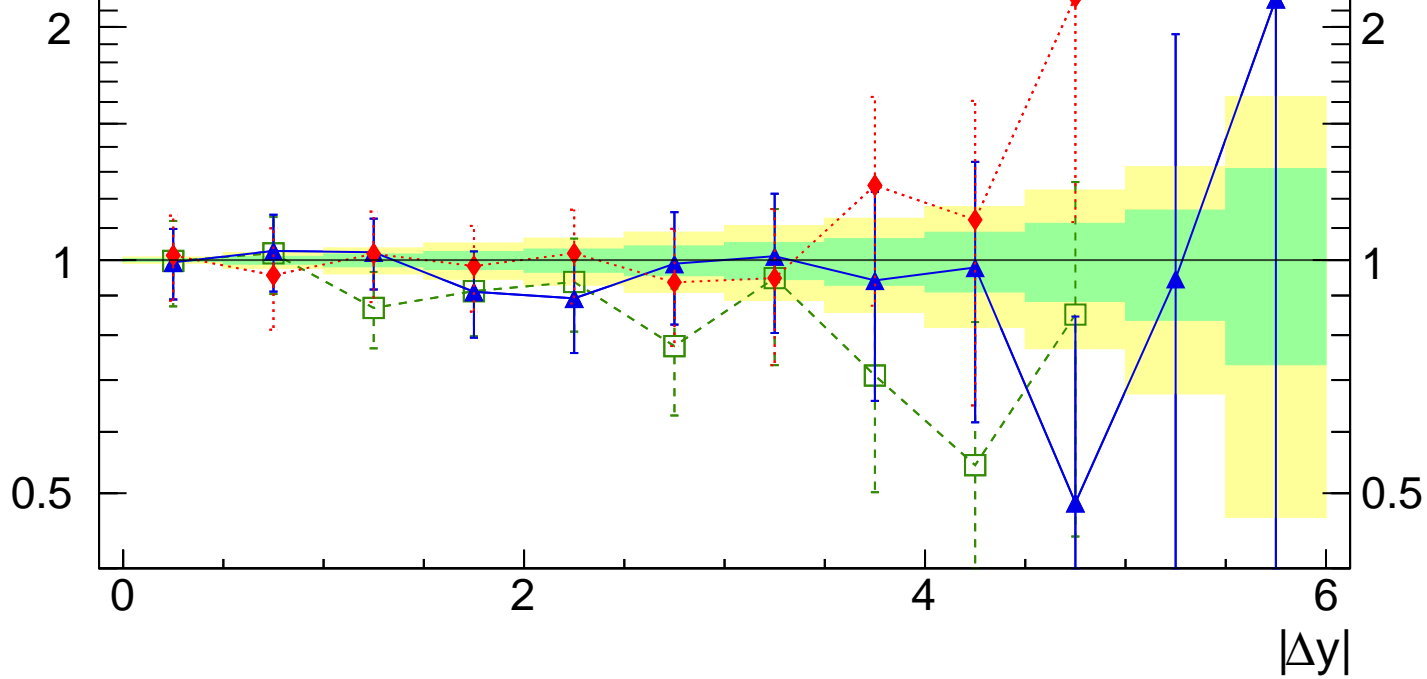

Gap fraction

Gap fraction vs Δy (FB) ($90 < p_T < 120$)

- ATLAS
- - □ Herwig 7.2.0 default
- - ▲ Pythia 8.301 default
- - ◆ Sherpa 1.4.1 default

Ratio to ATLAS

 $|\Delta y|$