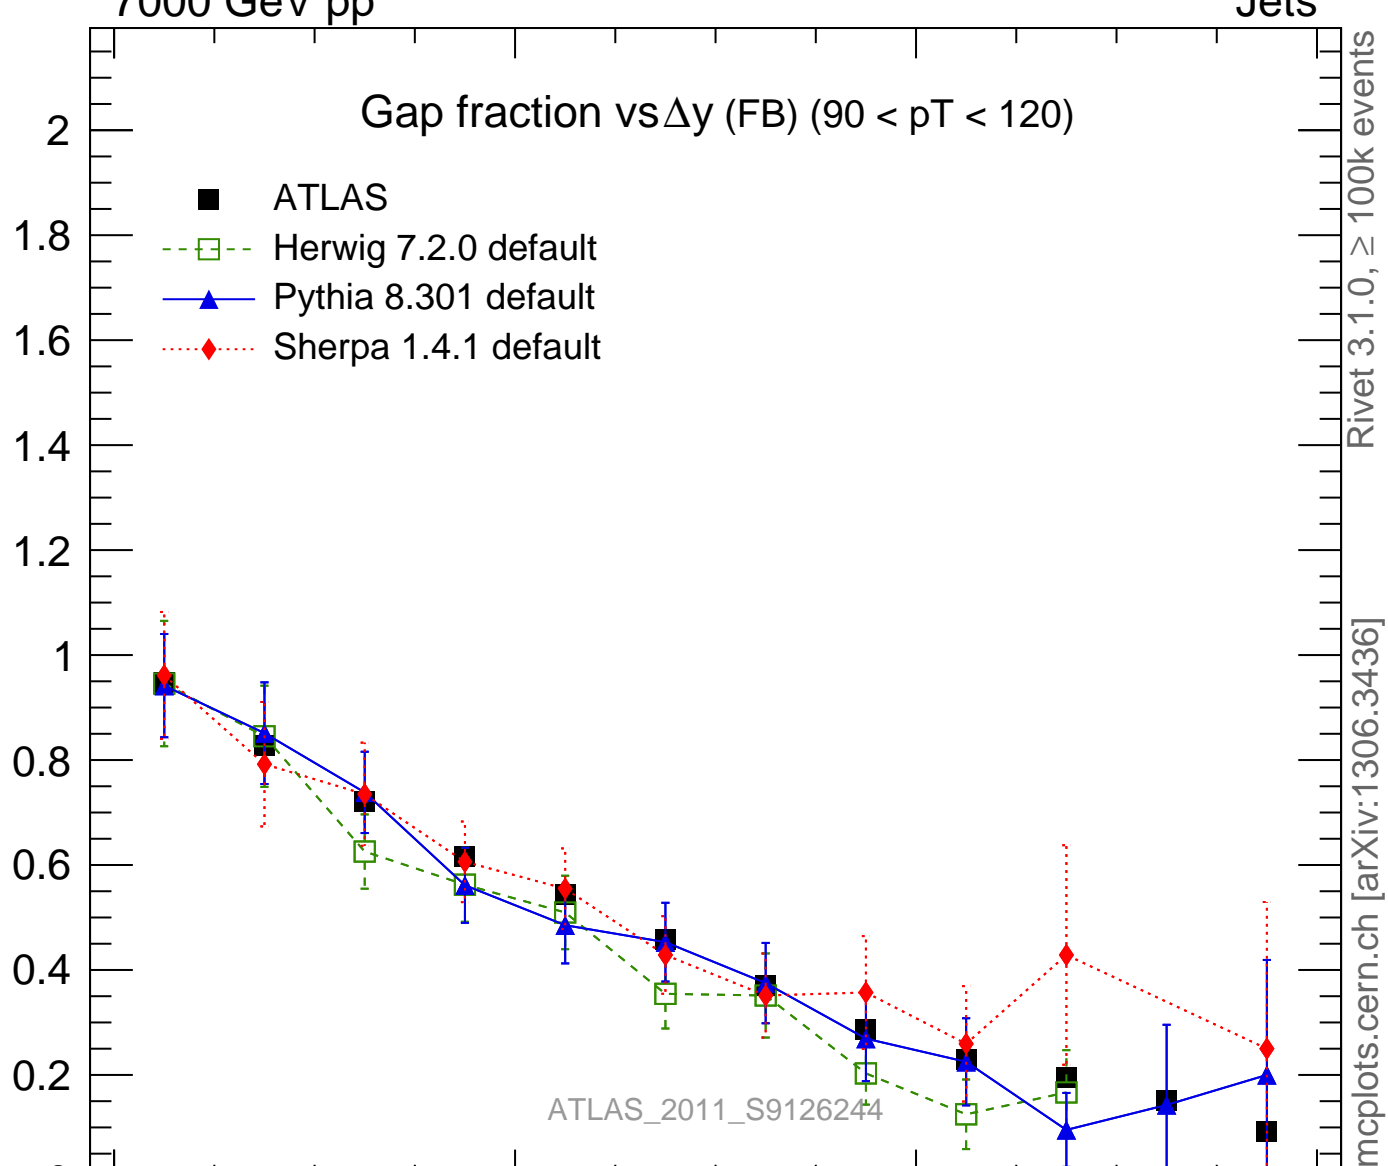

Gap fraction

Gap fraction vs Δy (FB) ($90 < p_T < 120$)

- ATLAS
- - □ Herwig 7.2.0 default
- - ▲ Pythia 8.301 default
- - ◆ Sherpa 1.4.1 default

Ratio to ATLAS

 $|\Delta y|$