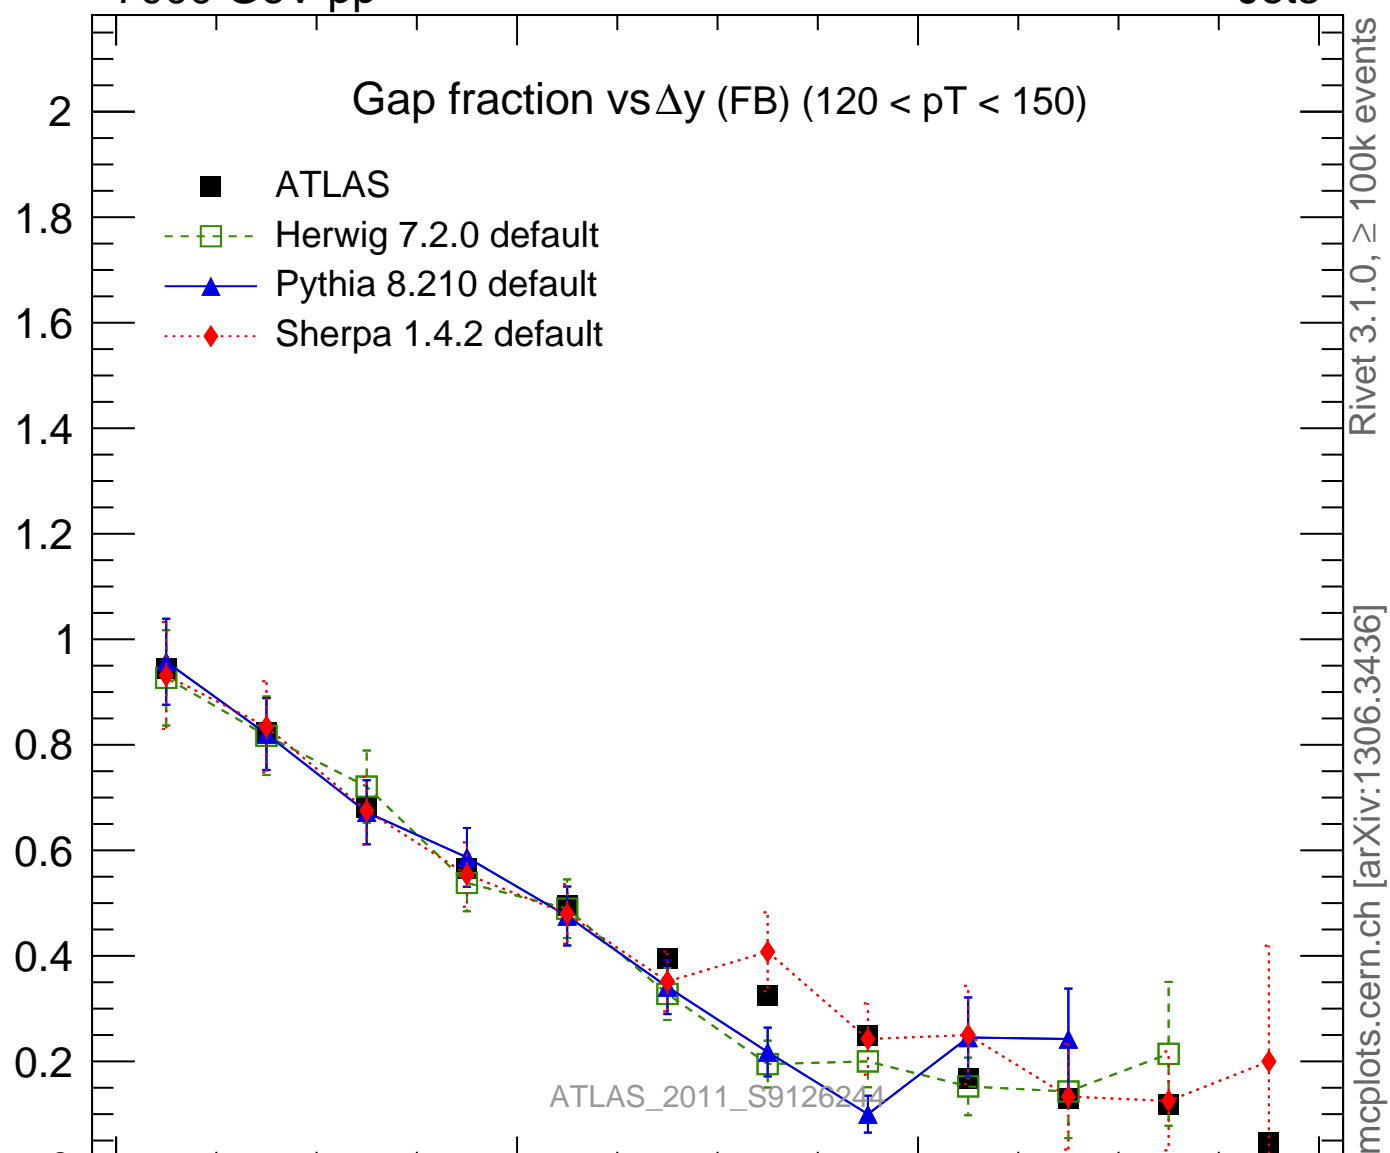

Gap fraction

Gap fraction vs  $\Delta y$  (FB) ( $120 < p_T < 150$ )

- ATLAS
- - □ Herwig 7.2.0 default
- - ▲ Pythia 8.210 default
- - ◆ Sherpa 1.4.2 default

Ratio to ATLAS

 $|\Delta y|$