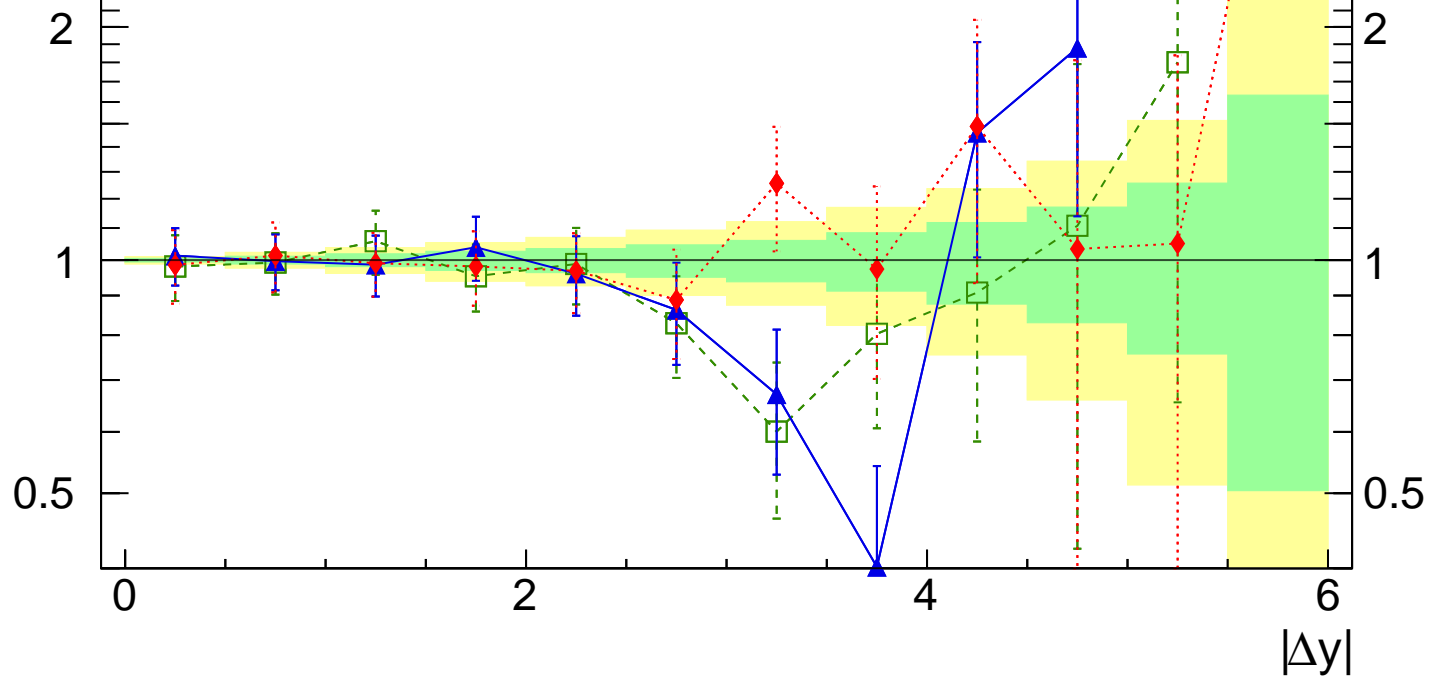

Gap fraction

Gap fraction vs  $\Delta y$  (FB) ( $120 < p_T < 150$ )

- ATLAS
- - □ Herwig 7.2.0 default
- - ▲ Pythia 8.210 default
- - ◆ Sherpa 1.4.2 default

Ratio to ATLAS

 $|\Delta y|$