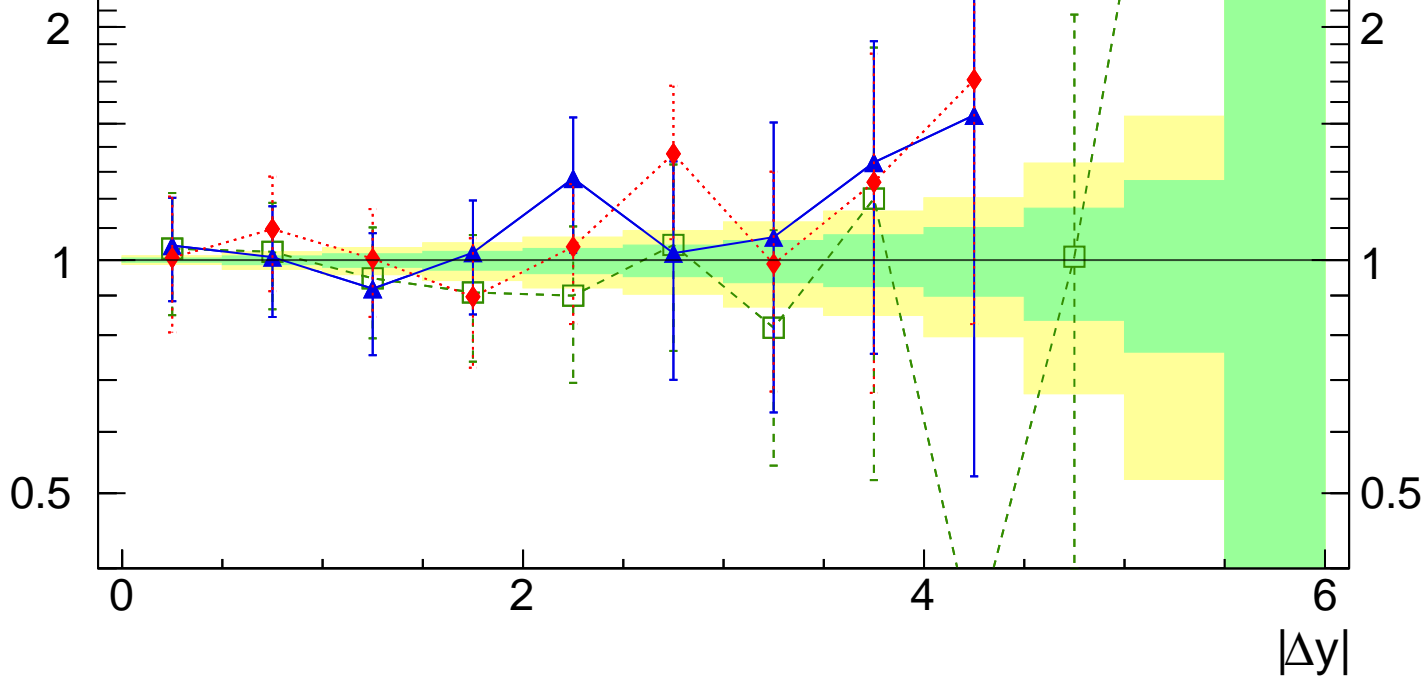

Gap fraction

Gap fraction vs Δy (FB) ($150 < p_T < 180$)

- ATLAS
- - □ Herwig 7.2.0 default
- - ▲ Pythia 8.165 default
- - ◆ Sherpa 2.2.8 default

Ratio to ATLAS

 $|\Delta y|$