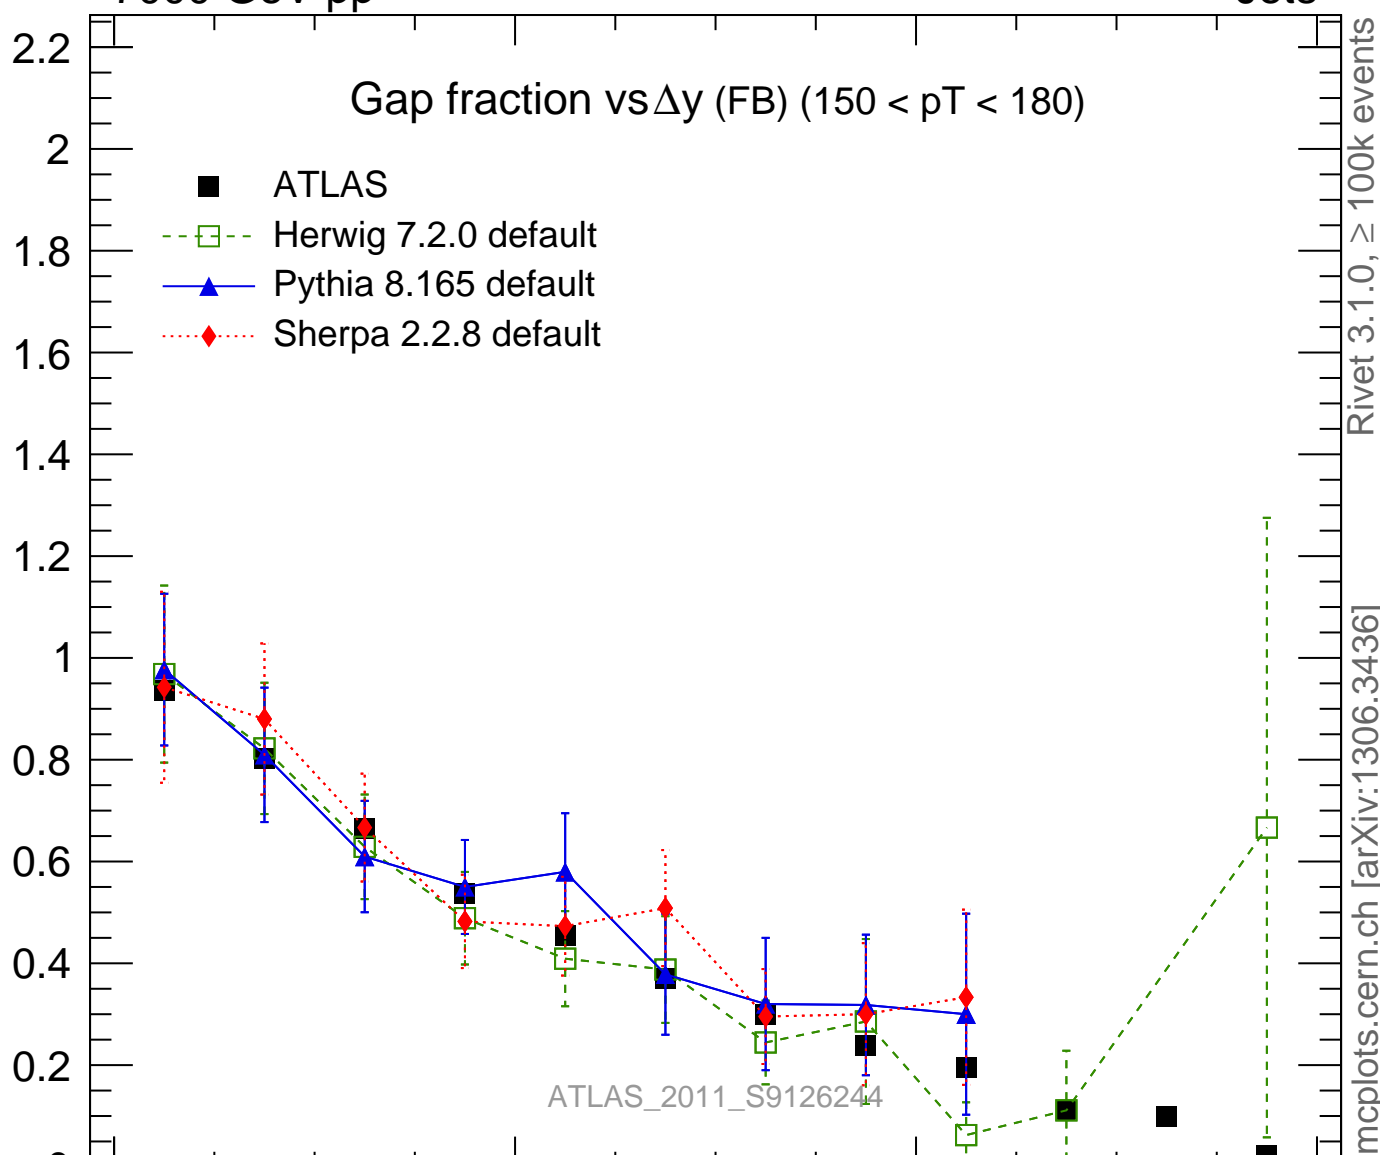

Gap fraction

Gap fraction vs Δy (FB) ($150 < p_T < 180$)

- ATLAS
- - □ Herwig 7.2.0 default
- - ▲ Pythia 8.165 default
- - ◆ Sherpa 2.2.8 default

Ratio to ATLAS

 $|\Delta y|$