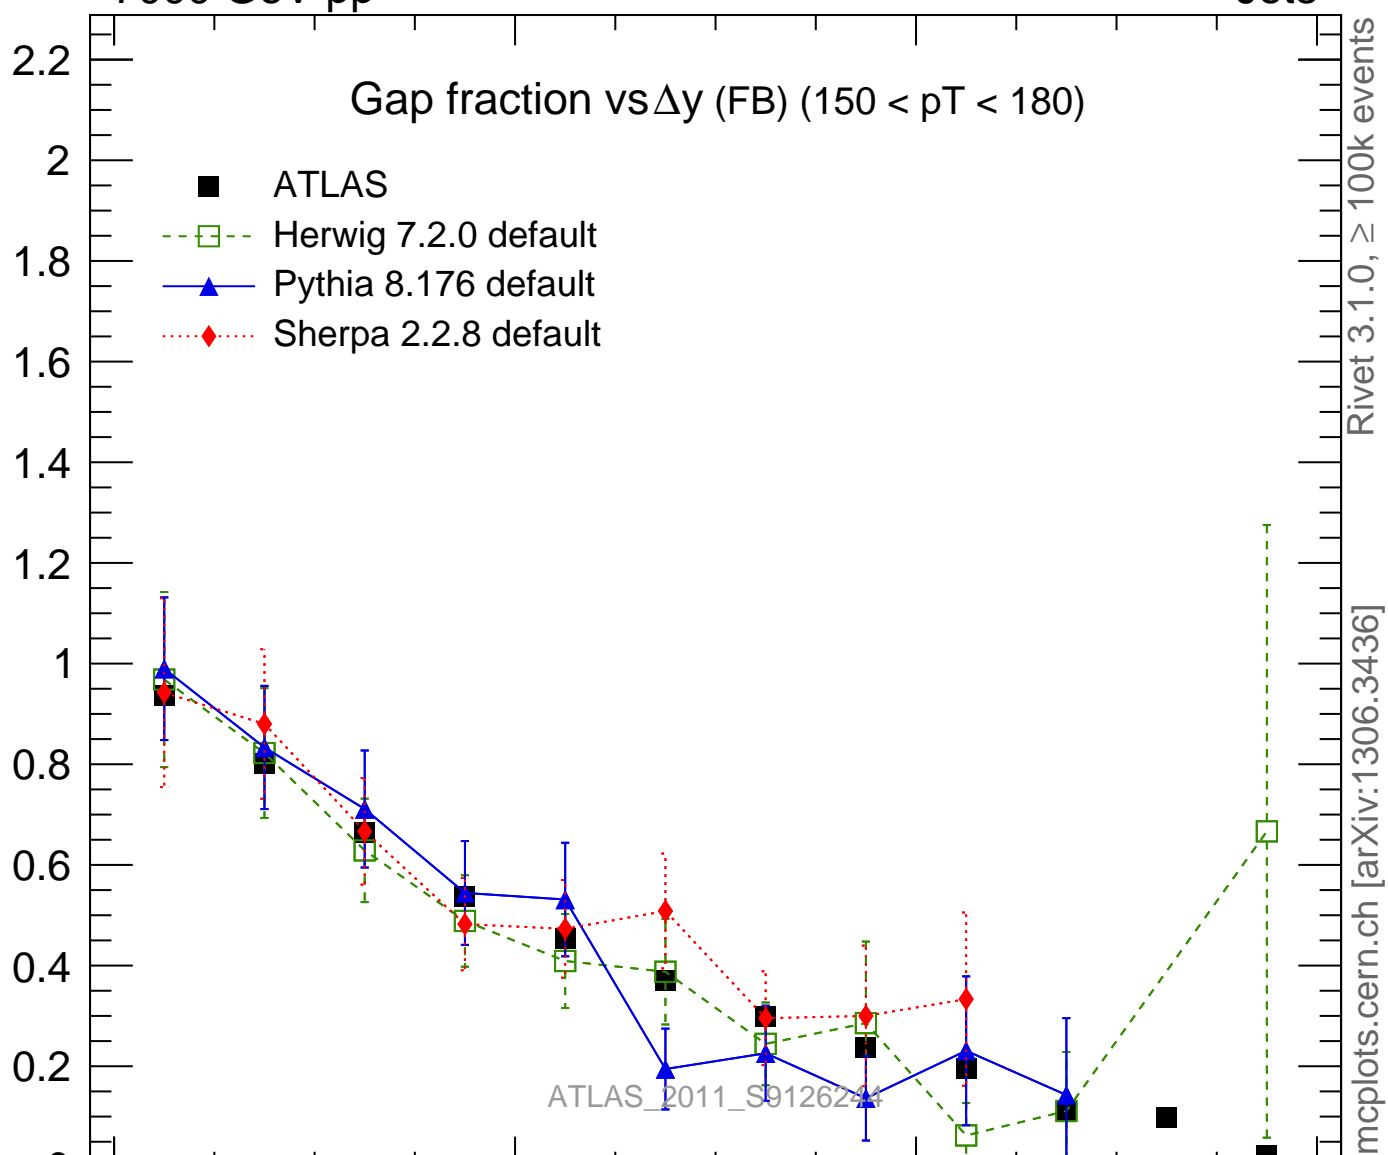

Gap fraction

Gap fraction vs Δy (FB) ($150 < p_T < 180$)

- ATLAS
- - □ Herwig 7.2.0 default
- - ▲ Pythia 8.176 default
- - ◆ Sherpa 2.2.8 default

Ratio to ATLAS

 $|\Delta y|$