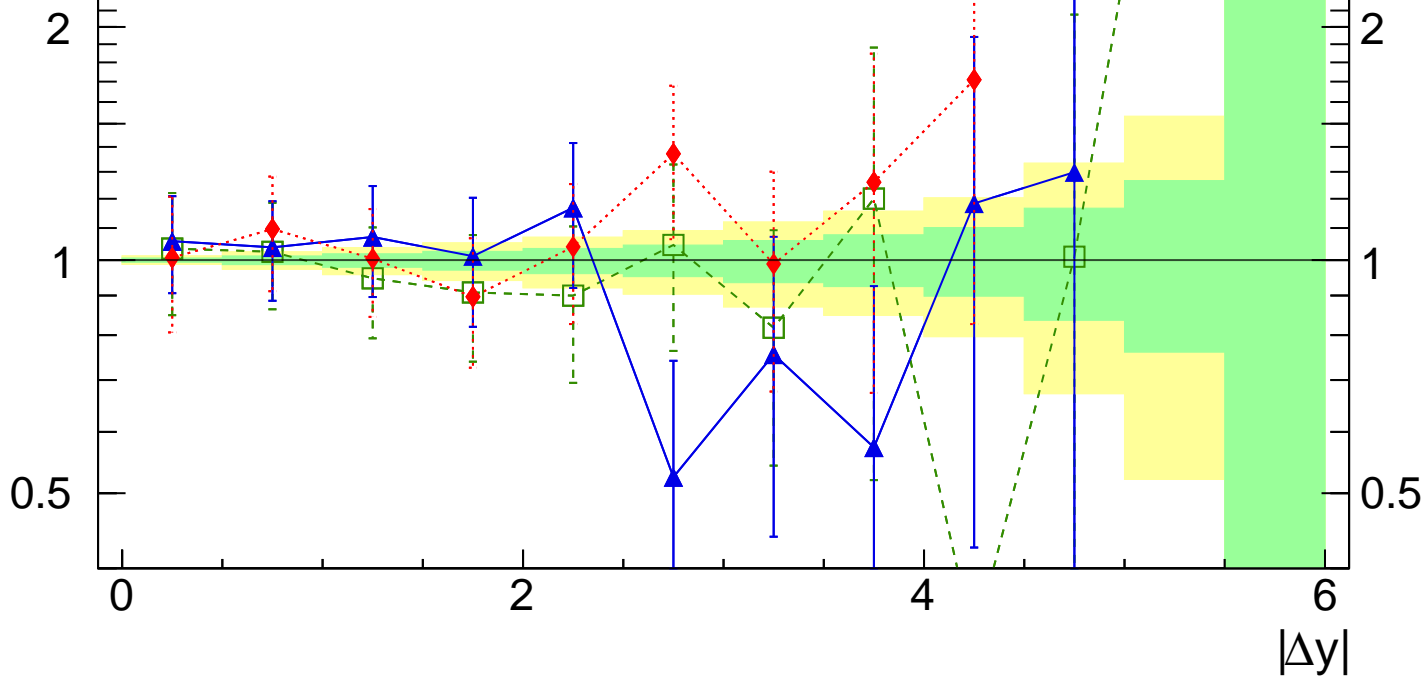

Gap fraction

Gap fraction vs Δy (FB) ($150 < p_T < 180$)

- ATLAS
- - □ Herwig 7.2.0 default
- - ▲ Pythia 8.176 default
- - ◆ Sherpa 2.2.8 default

Ratio to ATLAS

 $|\Delta y|$