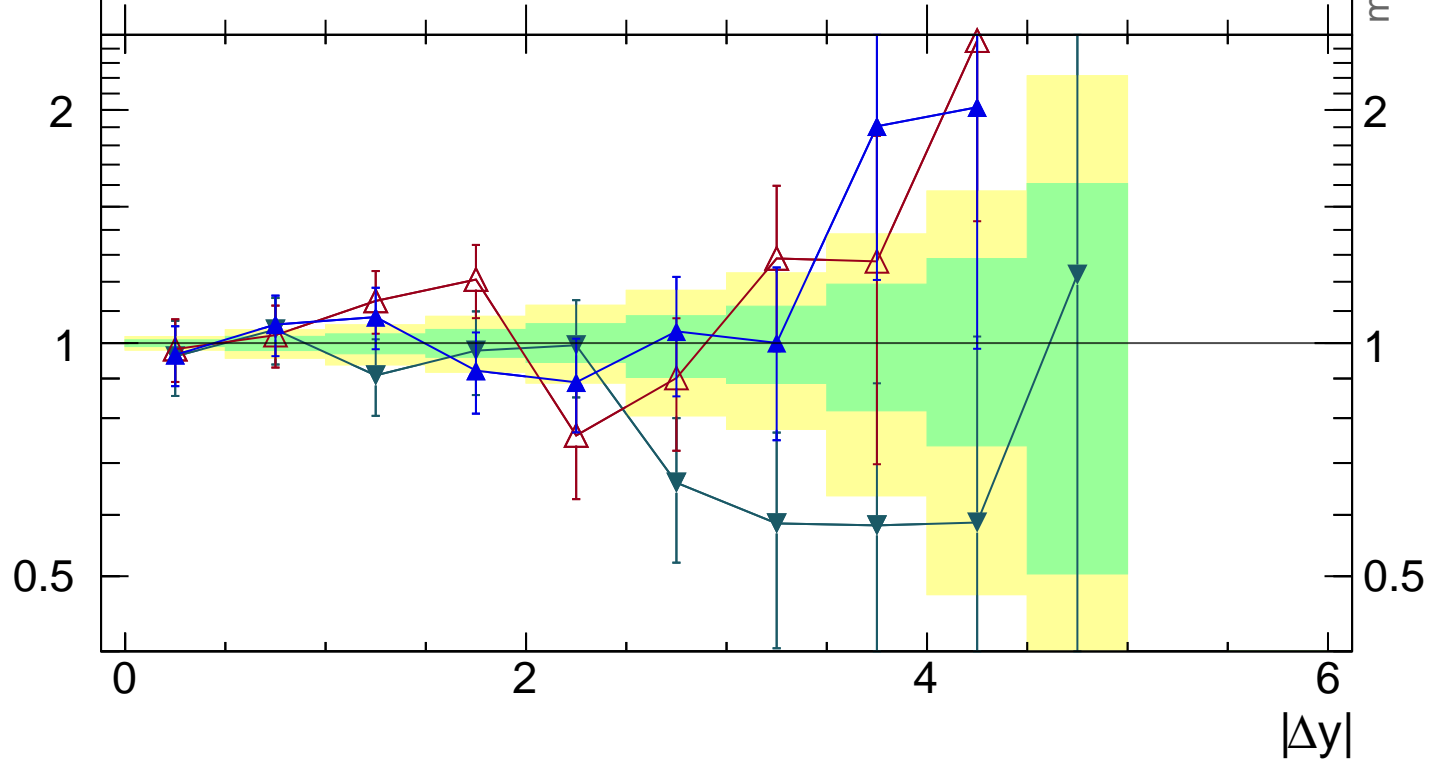

Gap fraction

Gap fraction vs Δy (FB) ($240 < p_T < 270$)

- ATLAS
- ▼ Herwig 7.2.0 softTune
- △ Pythia 6.427 370
- ▲ Pythia 8.301 default

Ratio to ATLAS

 $|\Delta y|$