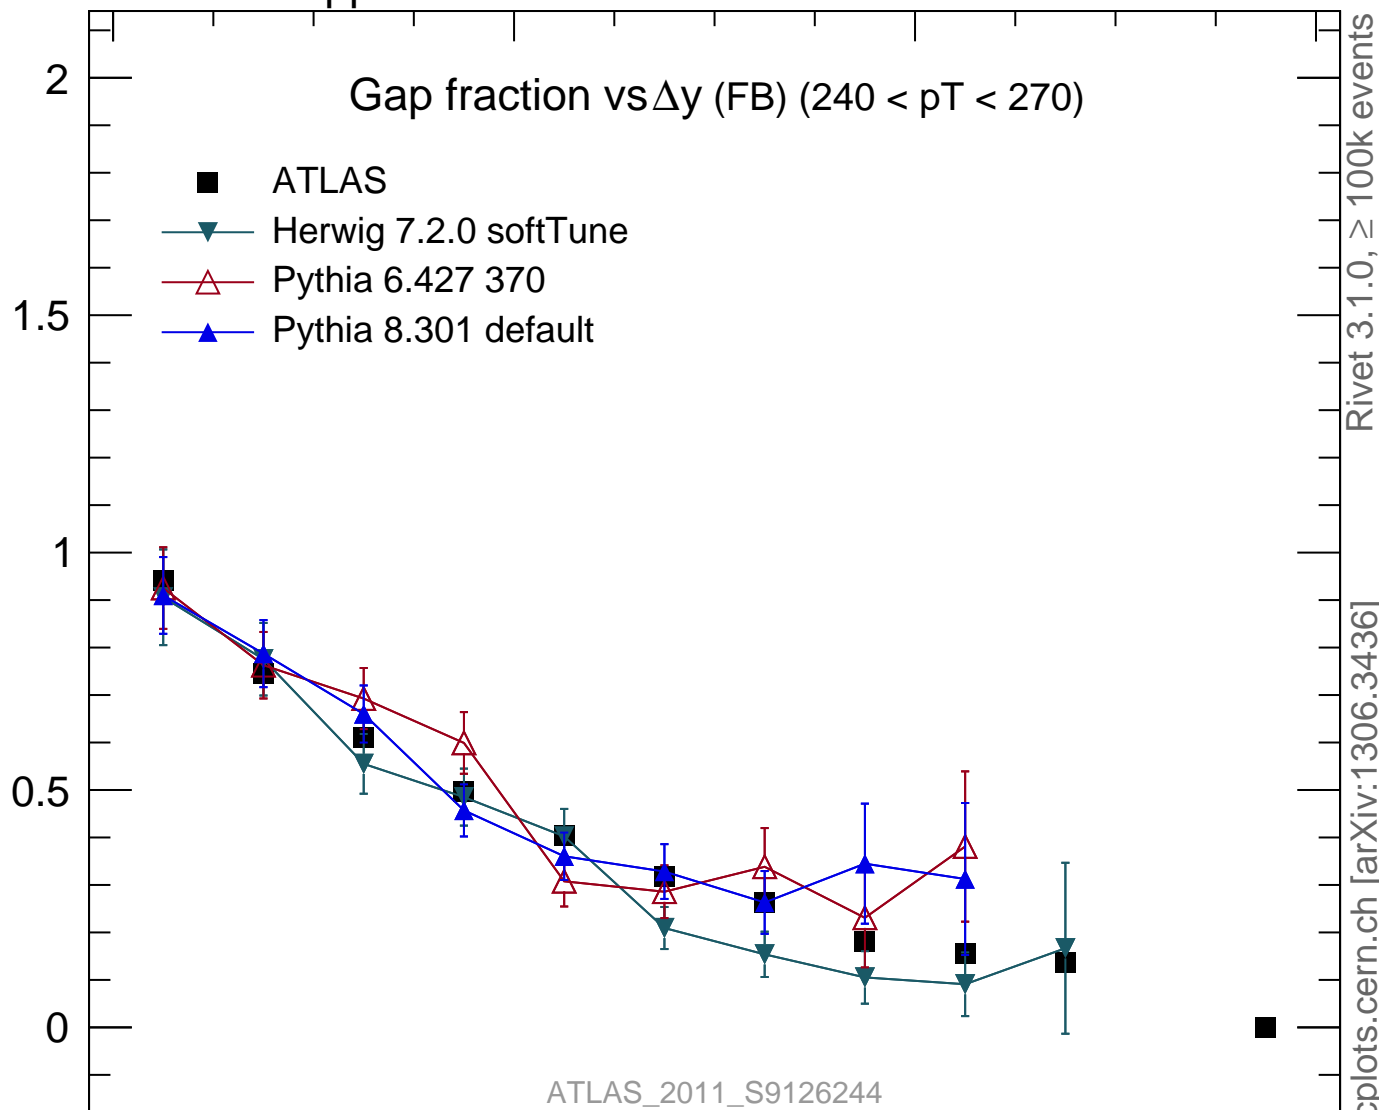

Gap fraction

Gap fraction vs Δy (FB) ($240 < p_T < 270$)

- ATLAS
- ▼ Herwig 7.2.0 softTune
- △ Pythia 6.427 370
- ▲ Pythia 8.301 default

Ratio to ATLAS

 $|\Delta y|$