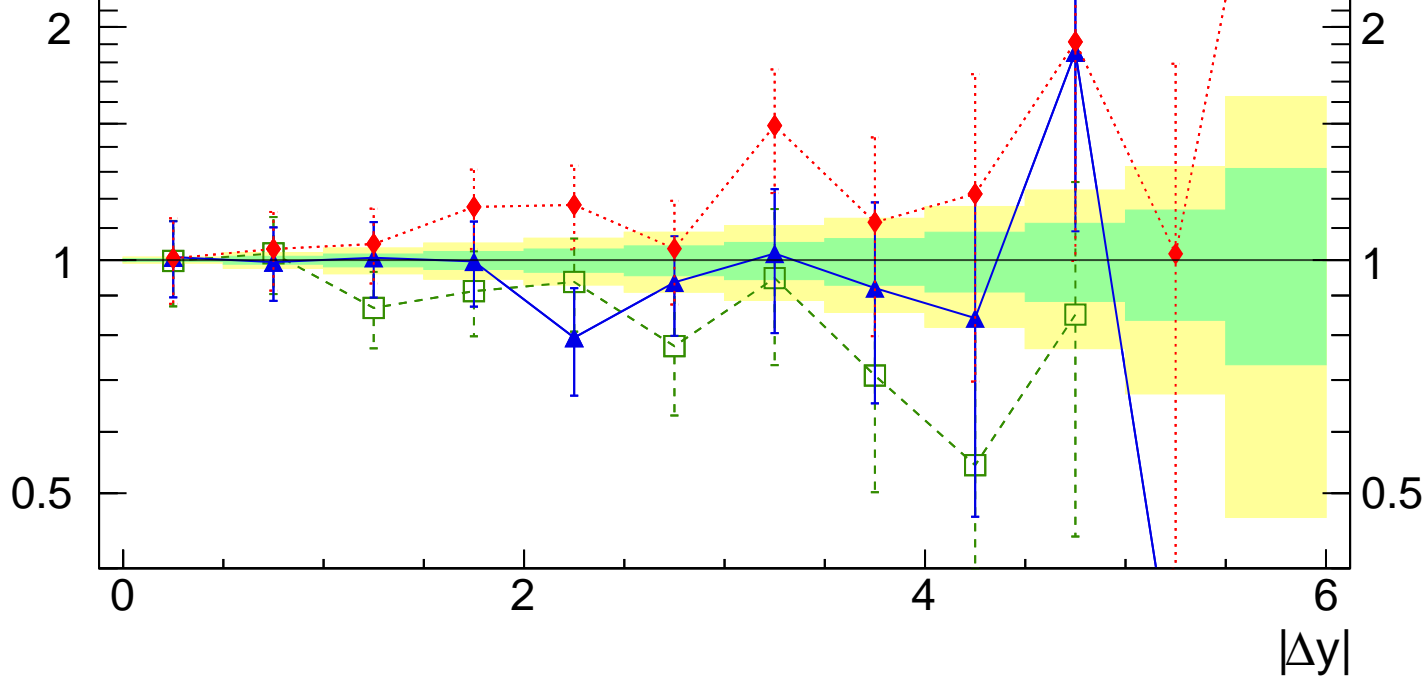

Gap fraction

Gap fraction vs Δy (FB) ($90 < p_T < 120$)

- ATLAS
- - □ Herwig 7.2.0 default
- - ▲ Pythia 8.209 default
- - ◆ Sherpa 2.2.8 default

Ratio to ATLAS

 $|\Delta y|$