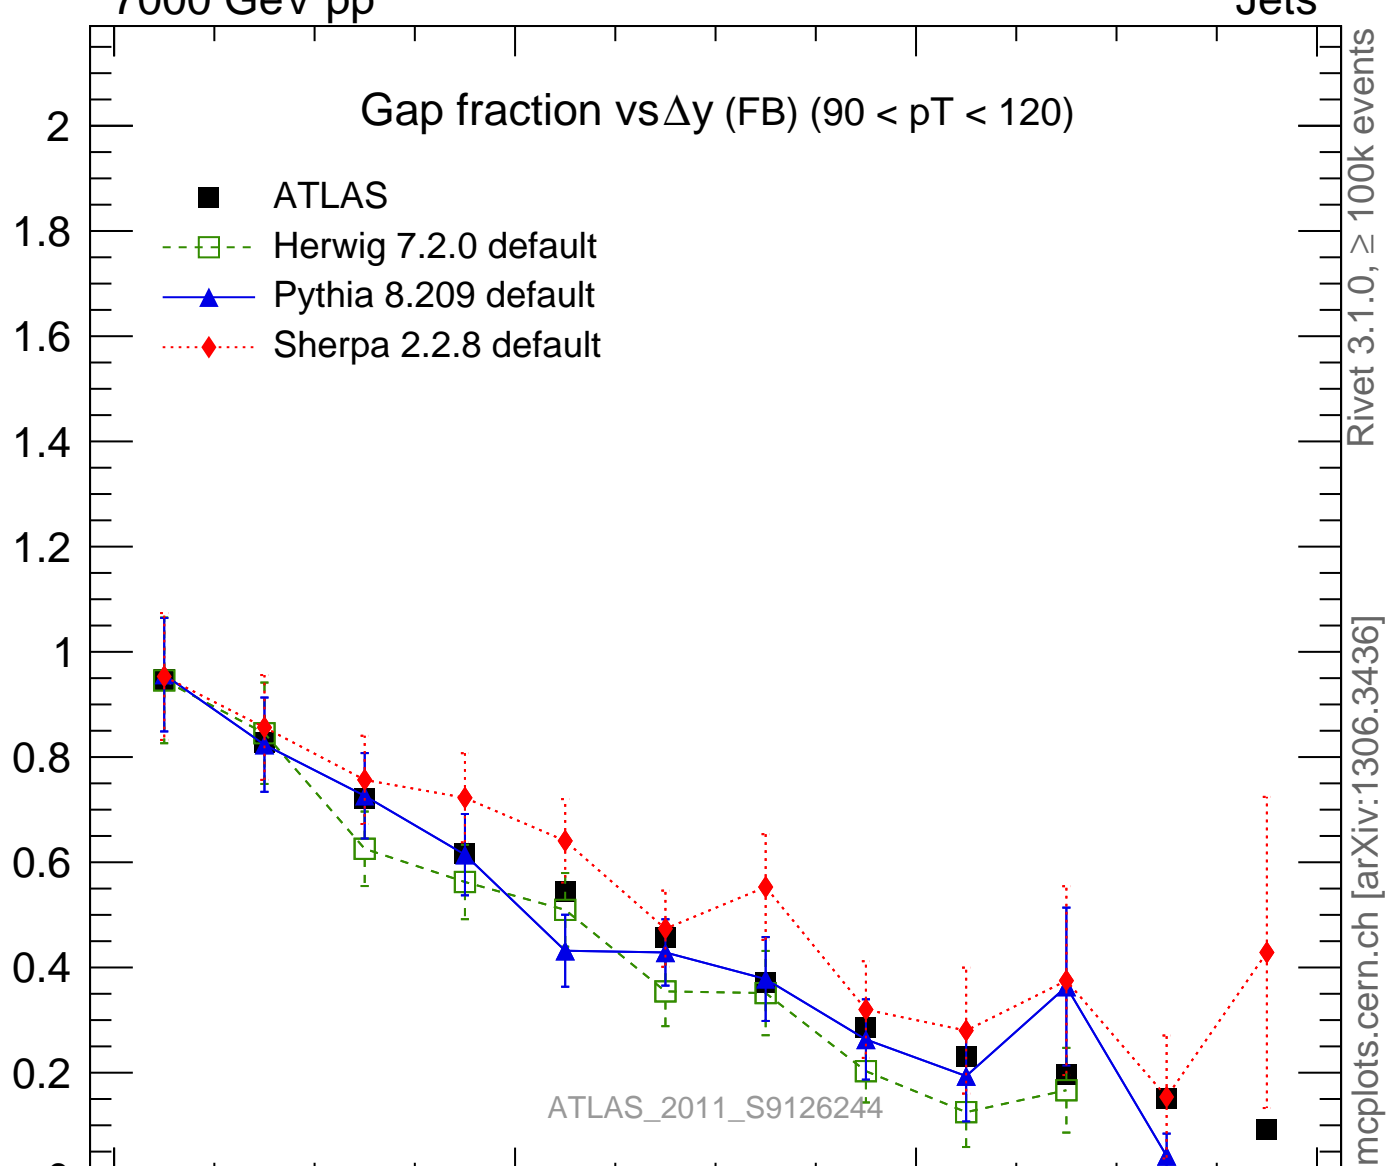

Gap fraction

Gap fraction vs Δy (FB) ($90 < p_T < 120$)

- ATLAS
- - □ Herwig 7.2.0 default
- - ▲ Pythia 8.209 default
- - ◆ Sherpa 2.2.8 default

Ratio to ATLAS

 $|\Delta y|$