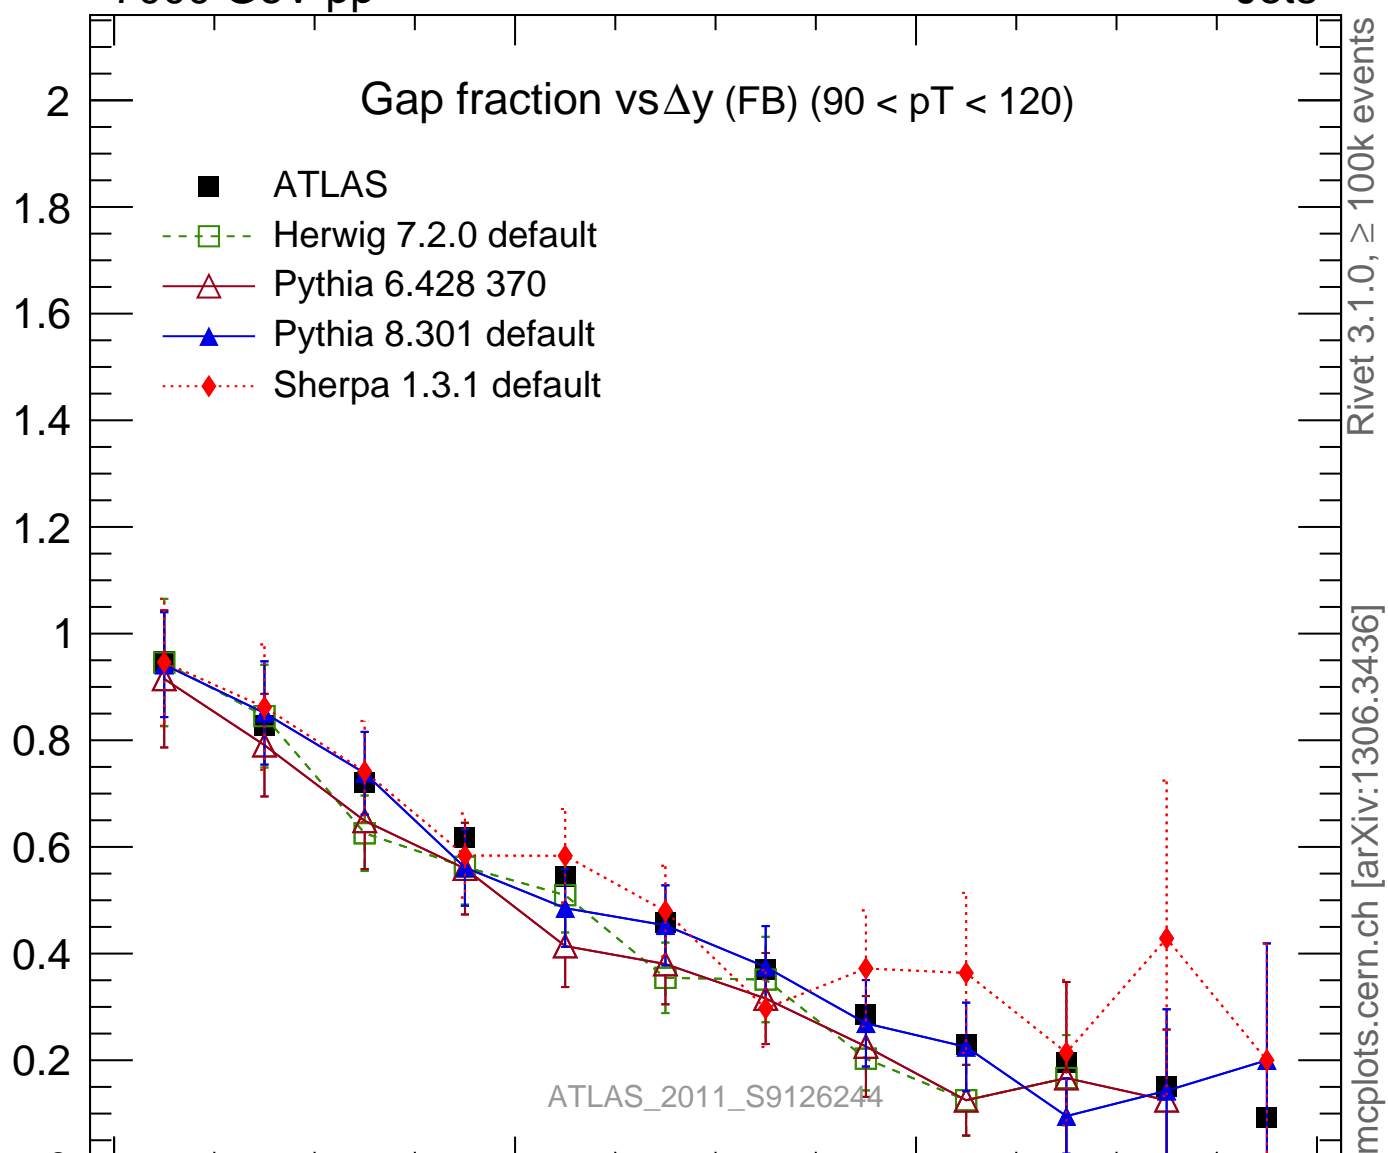

Gap fraction

Gap fraction vs Δy (FB) ($90 < p_T < 120$)

- ATLAS
- - □ Herwig 7.2.0 default
- - △ Pythia 6.428 370
- - ▲ Pythia 8.301 default
- - ◆ Sherpa 1.3.1 default

Ratio to ATLAS

 $|\Delta y|$