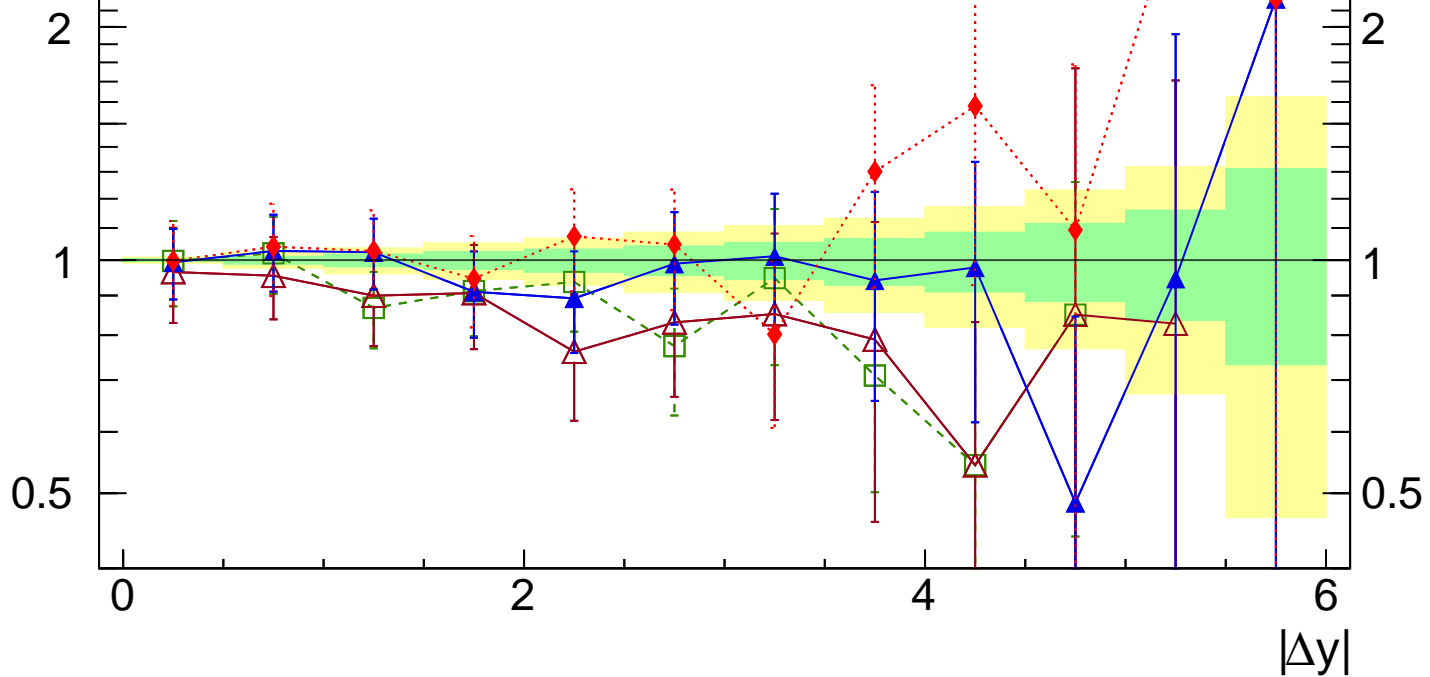

Gap fraction

Gap fraction vs Δy (FB) ($90 < p_T < 120$)

- ATLAS
- - □ Herwig 7.2.0 default
- - △ Pythia 6.428 370
- - ▲ Pythia 8.301 default
- - ◆ Sherpa 1.3.1 default

Ratio to ATLAS

 $|\Delta y|$