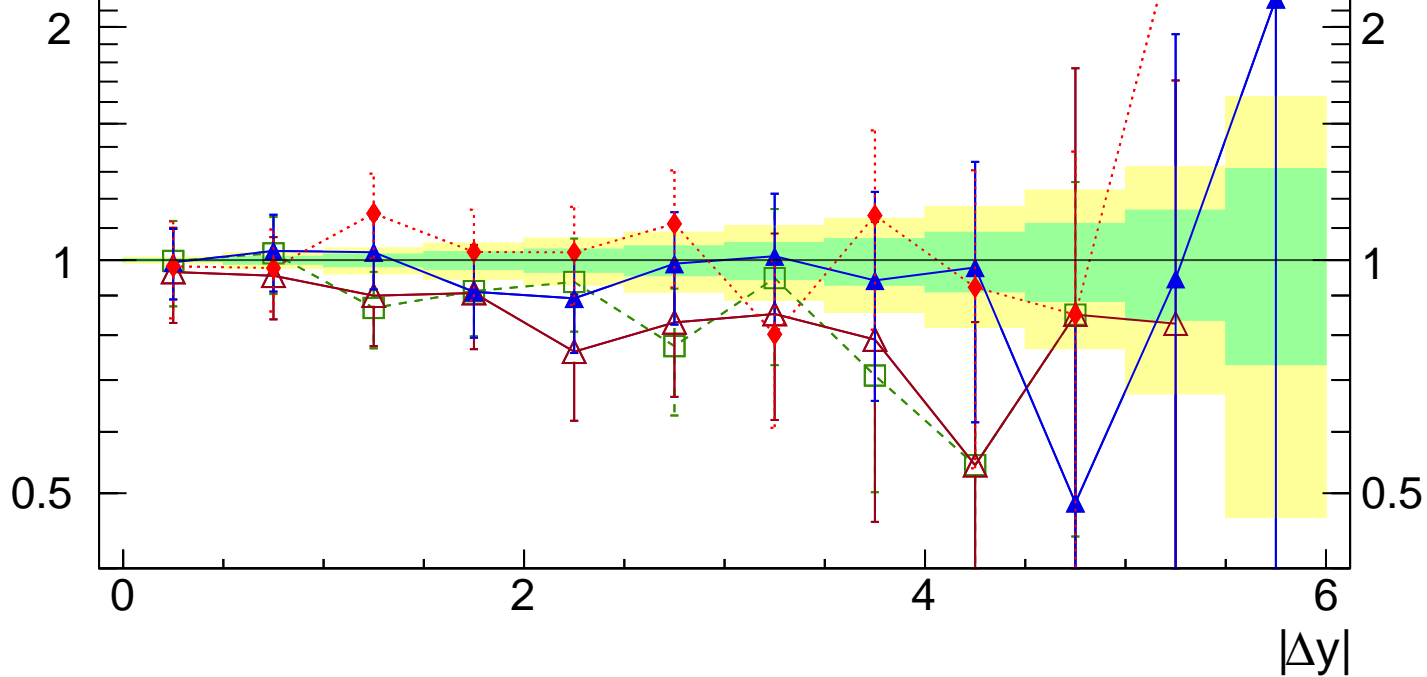

Gap fraction

Gap fraction vs Δy (FB) ($90 < p_T < 120$)

- ATLAS
- - □ Herwig 7.2.0 default
- - △ Pythia 6.428 370
- - ▲ Pythia 8.301 default
- - ◆ Sherpa 1.4.0 default

Ratio to ATLAS

 $|\Delta y|$