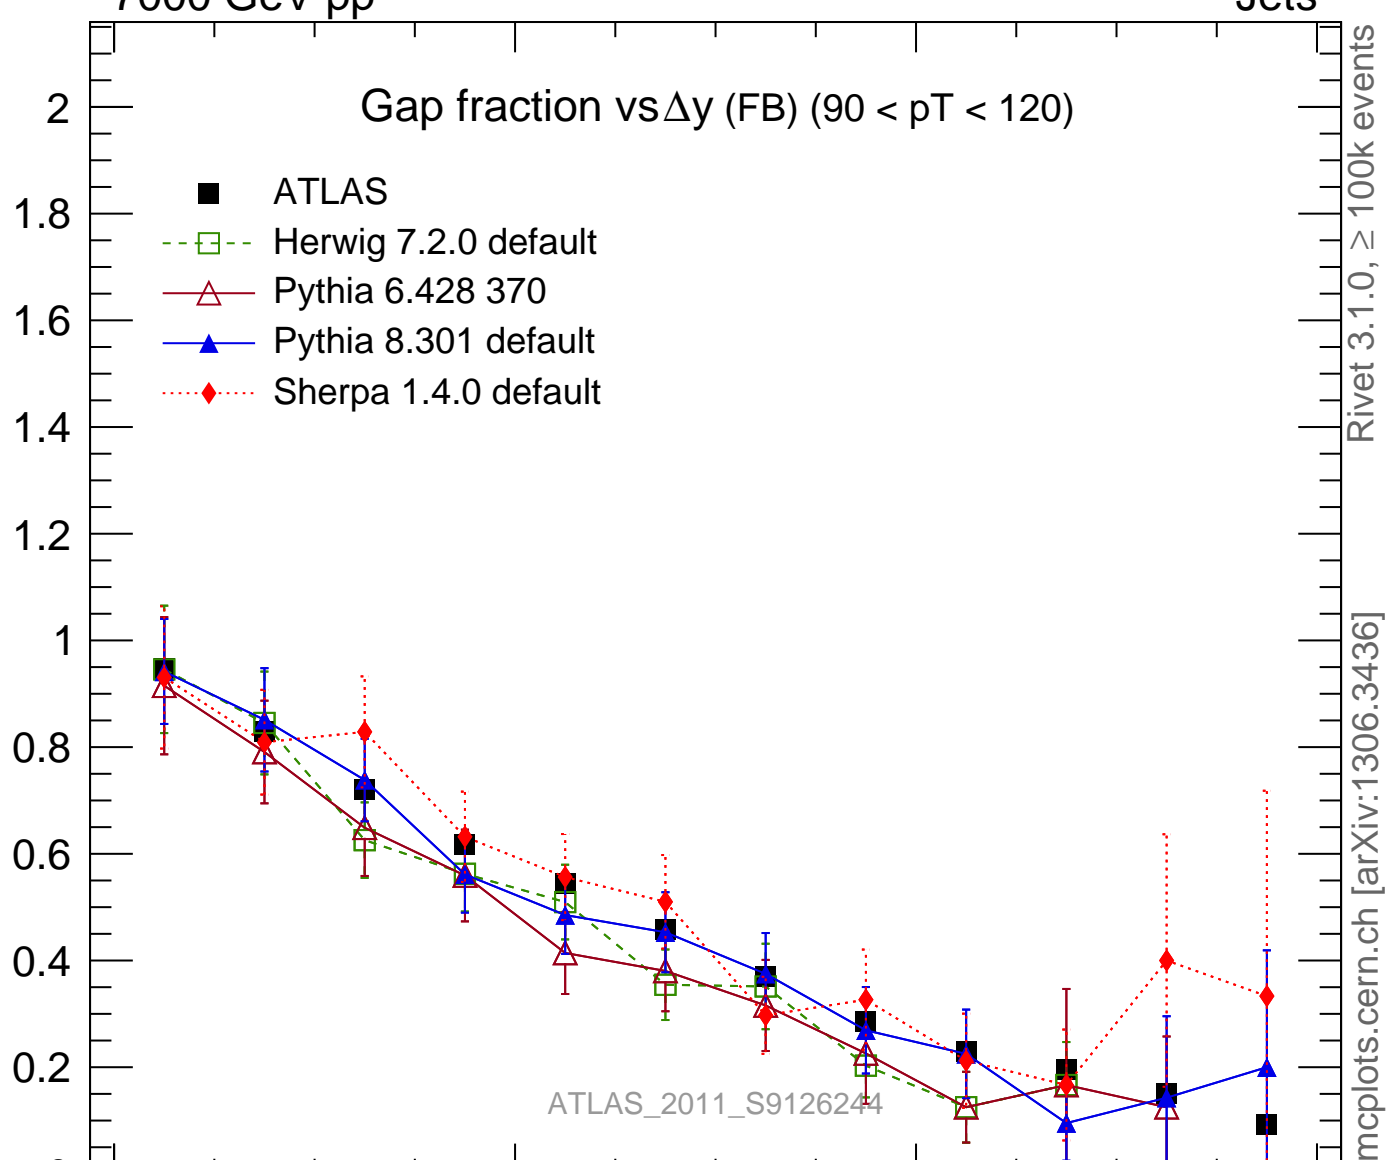

Gap fraction

Gap fraction vs Δy (FB) ($90 < p_T < 120$)

- ATLAS
- - □ Herwig 7.2.0 default
- - △ Pythia 6.428 370
- - ▲ Pythia 8.301 default
- - ◆ Sherpa 1.4.0 default

Ratio to ATLAS

 $|\Delta y|$