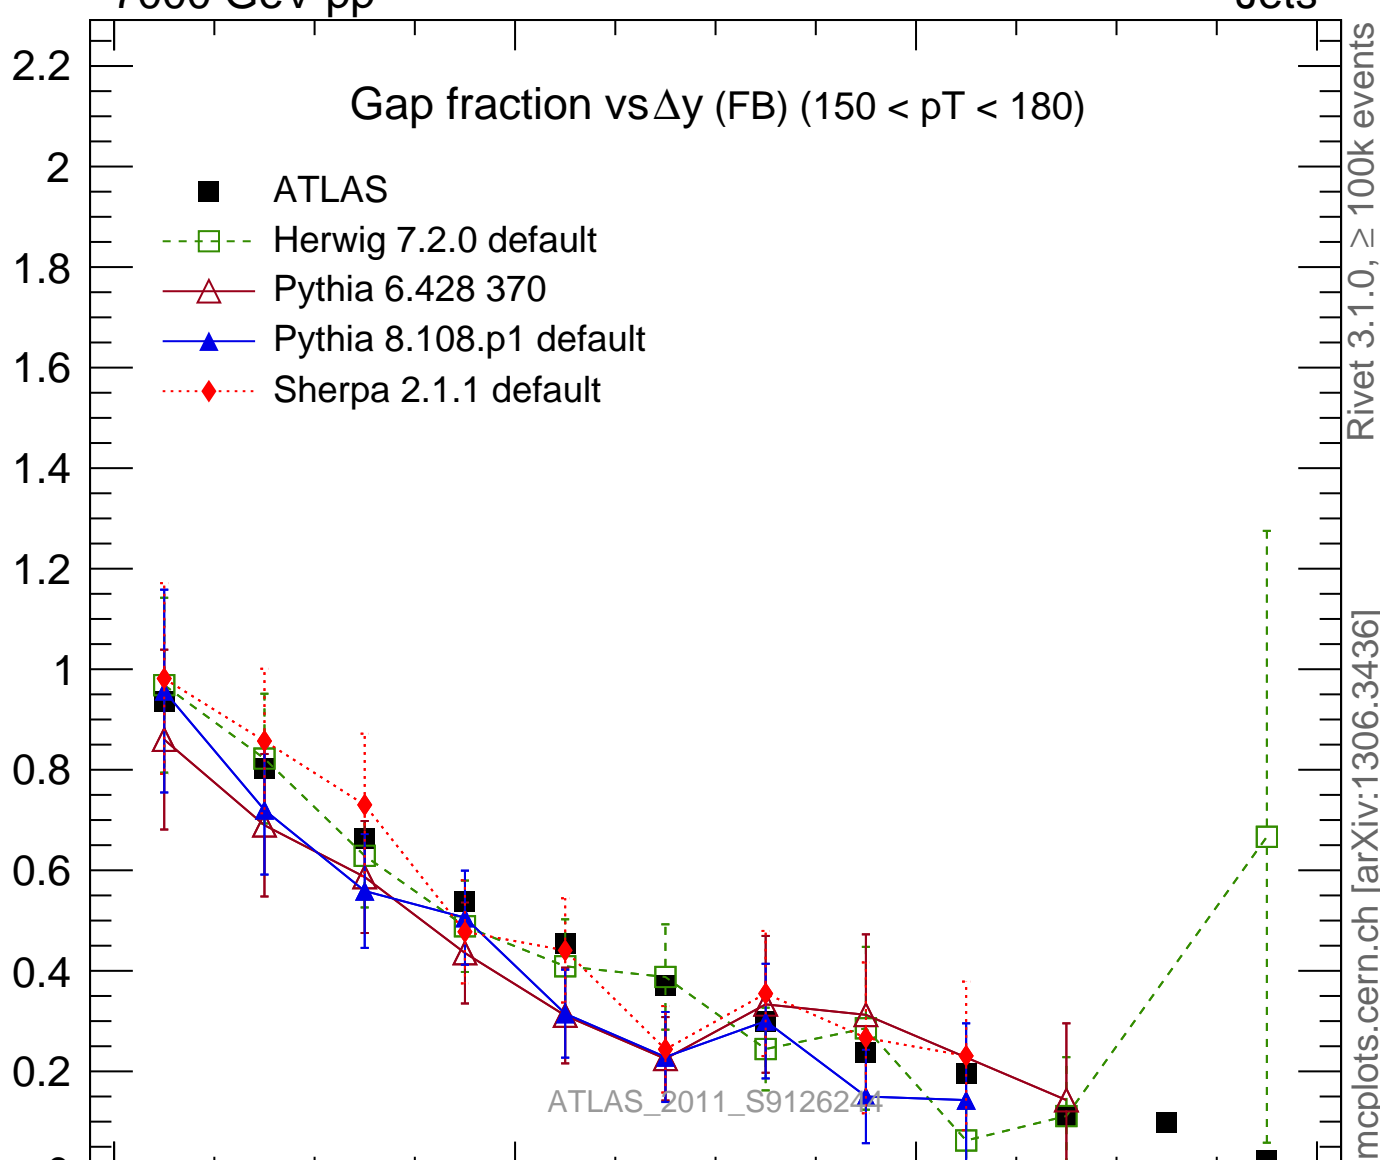

Gap fraction

Gap fraction vs Δy (FB) ($150 < p_T < 180$)

- ATLAS
- - □ Herwig 7.2.0 default
- - △ Pythia 6.428 370
- - ▲ Pythia 8.108.p1 default
- - ◆ Sherpa 2.1.1 default

Ratio to ATLAS

 $|\Delta y|$