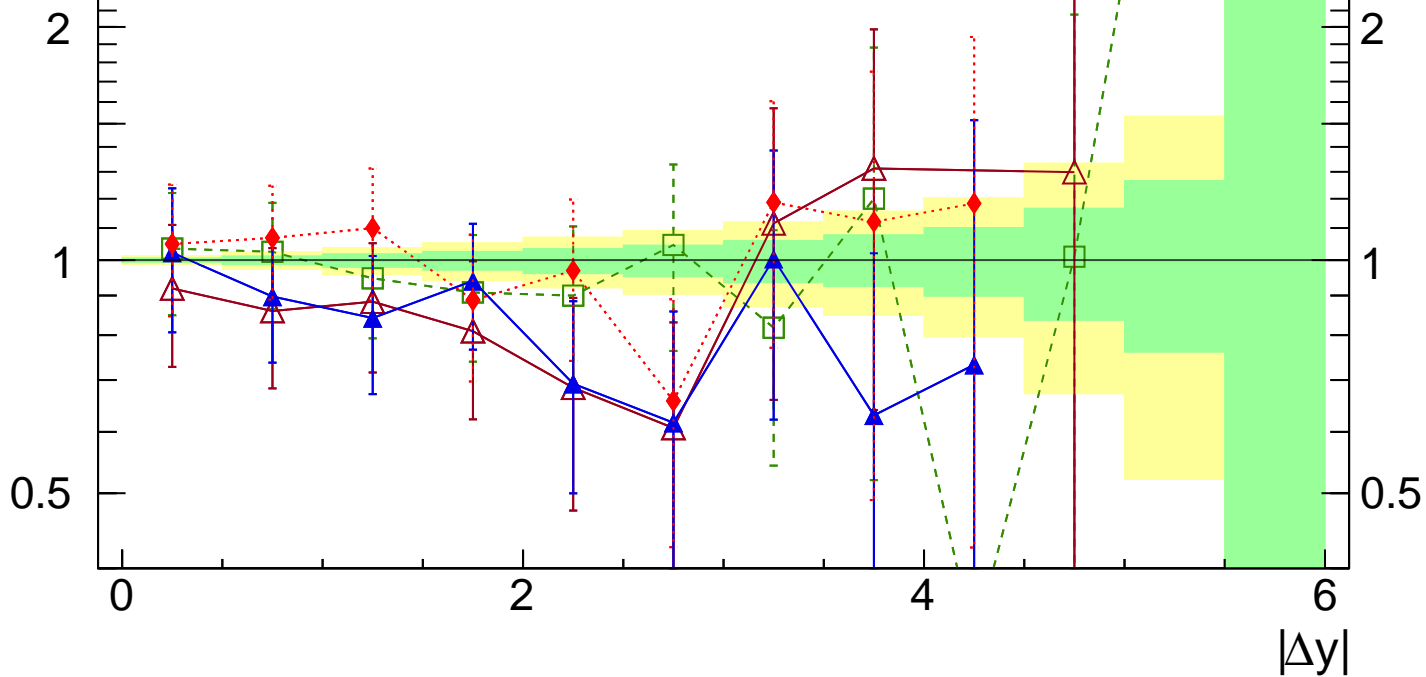

Gap fraction

Gap fraction vs Δy (FB) ($150 < p_T < 180$)

- ATLAS
- - □ Herwig 7.2.0 default
- - △ Pythia 6.428 370
- - ▲ Pythia 8.108.p1 default
- - ◆ Sherpa 2.1.1 default

Ratio to ATLAS

 $|\Delta y|$