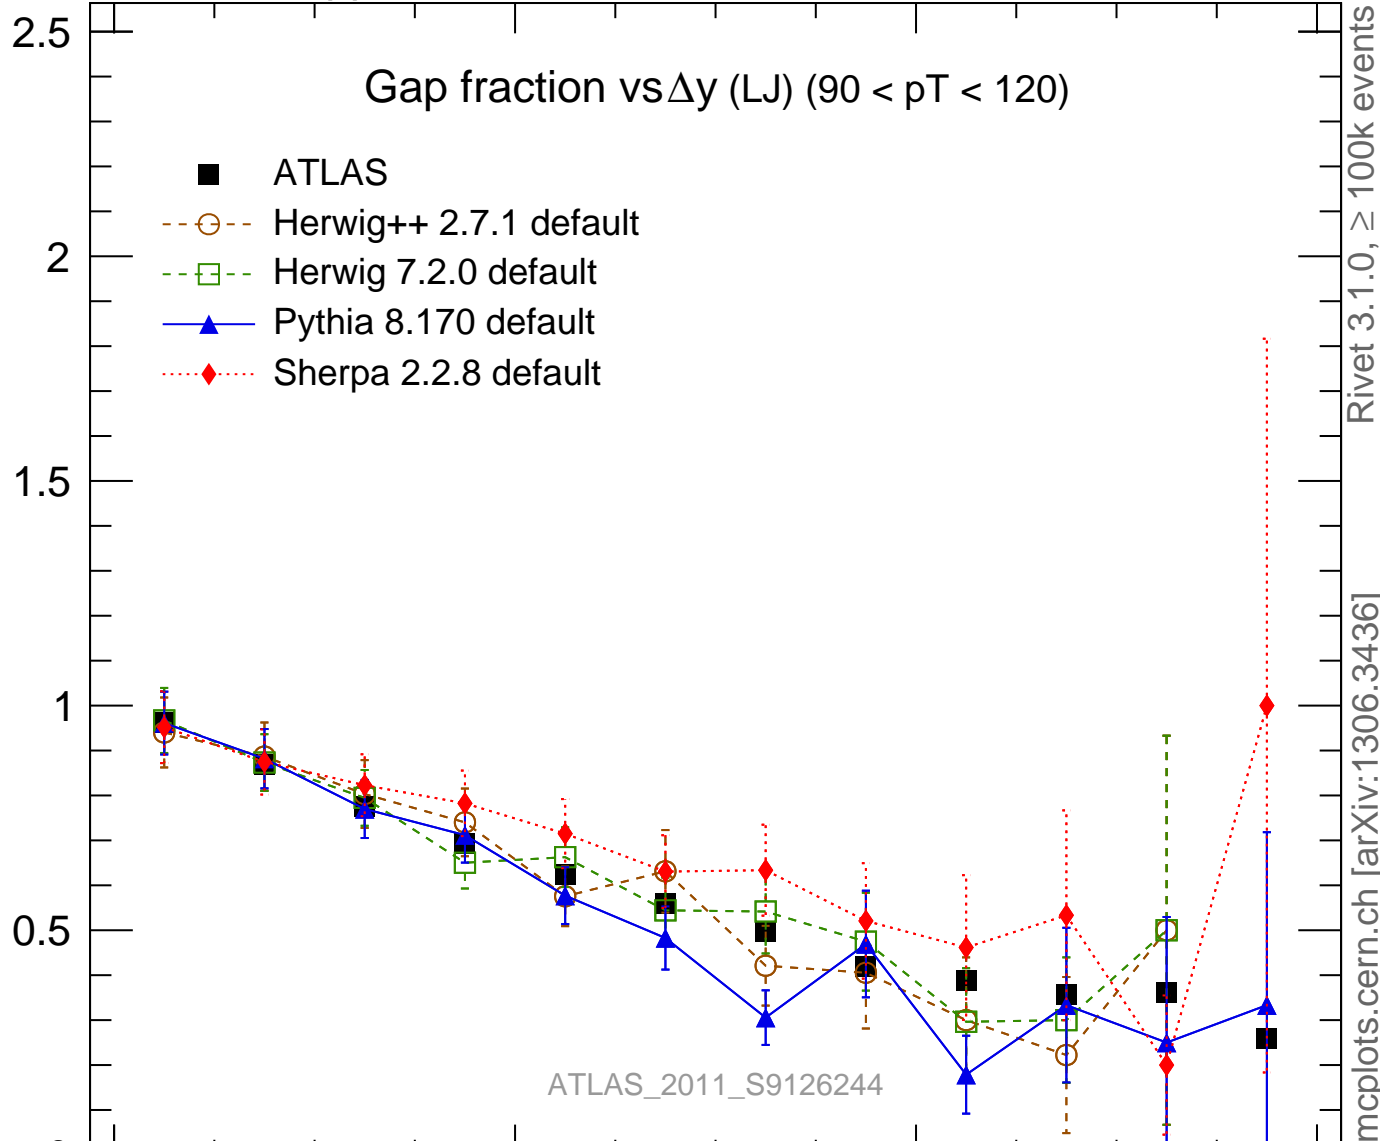

Gap fraction

Gap fraction vs Δy (LJ) ($90 < p_T < 120$)

- ATLAS
- Herwig++ 2.7.1 default
- Herwig 7.2.0 default
- ▲- Pythia 8.170 default
- ◆- Sherpa 2.2.8 default

Ratio to ATLAS