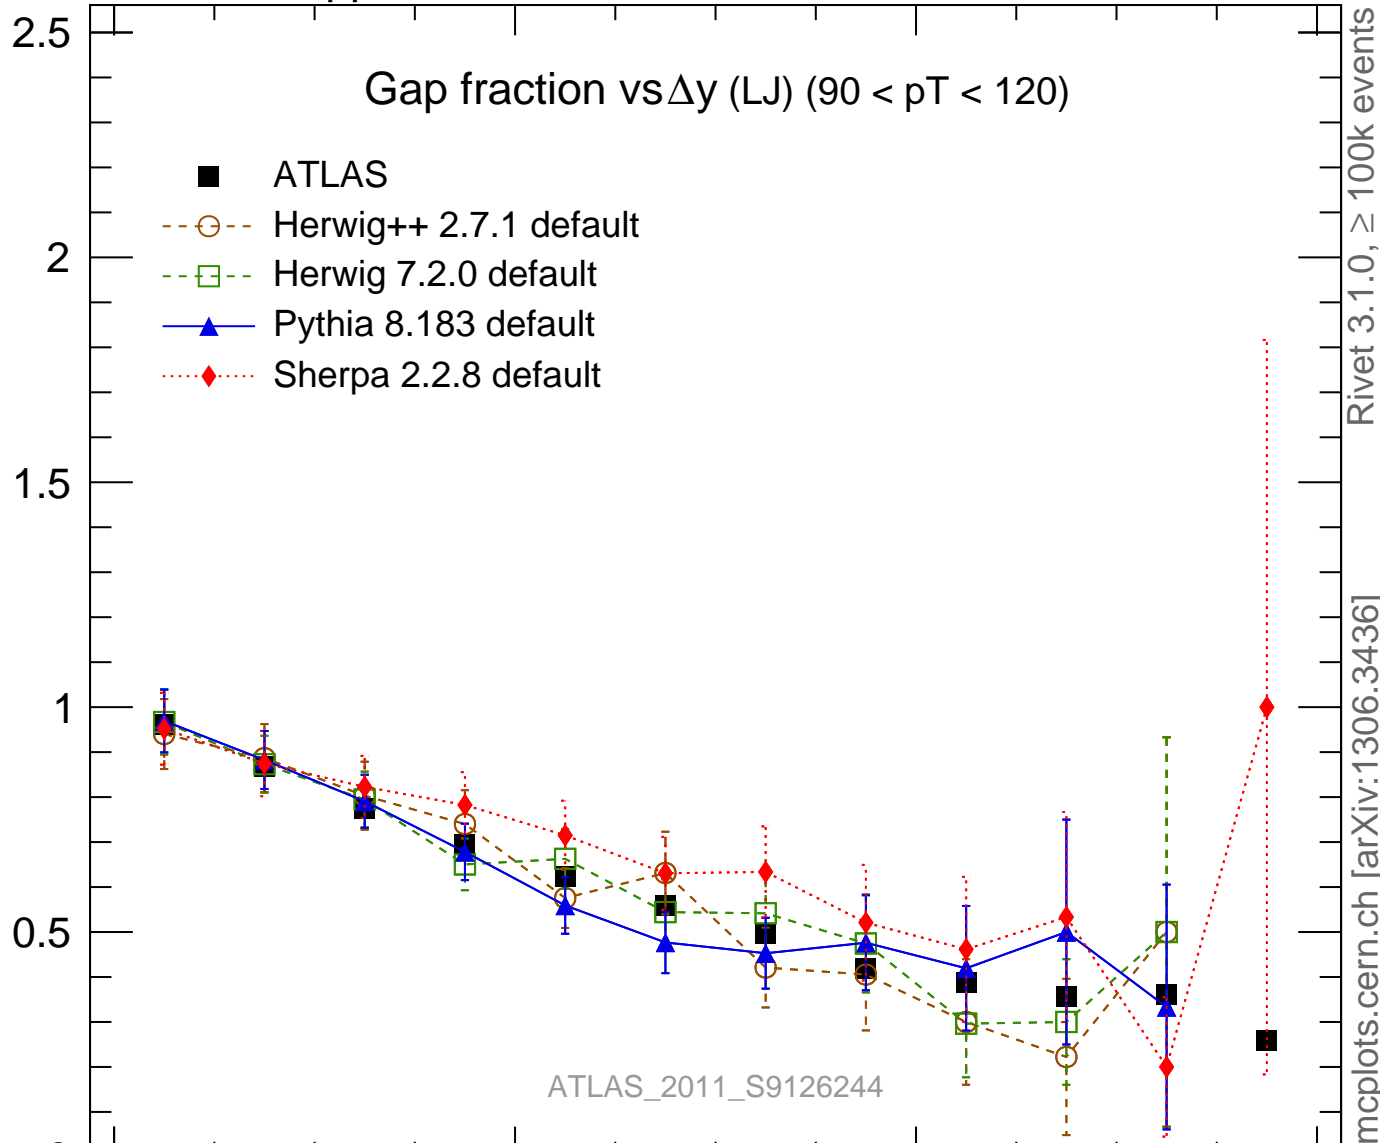

Gap fraction

Gap fraction vs Δy (LJ) ($90 < p_T < 120$)

- ATLAS
- Herwig++ 2.7.1 default
- Herwig 7.2.0 default
- ▲- Pythia 8.183 default
- ◆- Sherpa 2.2.8 default

Ratio to ATLAS