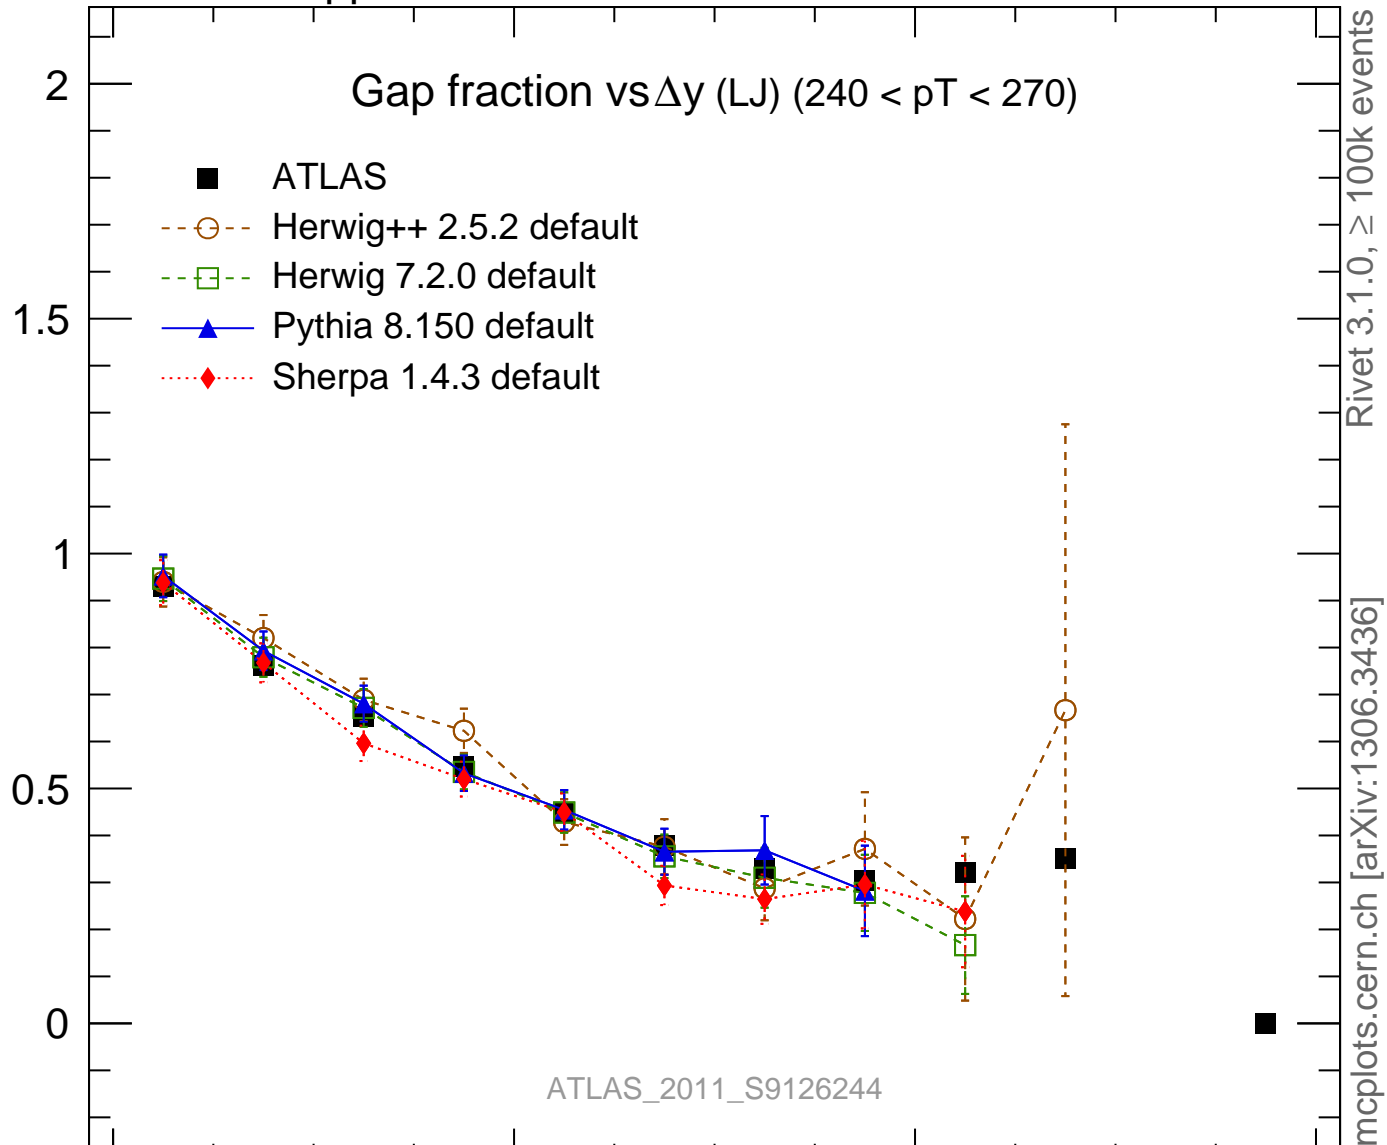

Gap fraction

Gap fraction vs Δy (LJ) ($240 < p_T < 270$)

- ATLAS
- Herwig++ 2.5.2 default
- Herwig 7.2.0 default
- ▲- Pythia 8.150 default
- ◆- Sherpa 1.4.3 default

Ratio to ATLAS