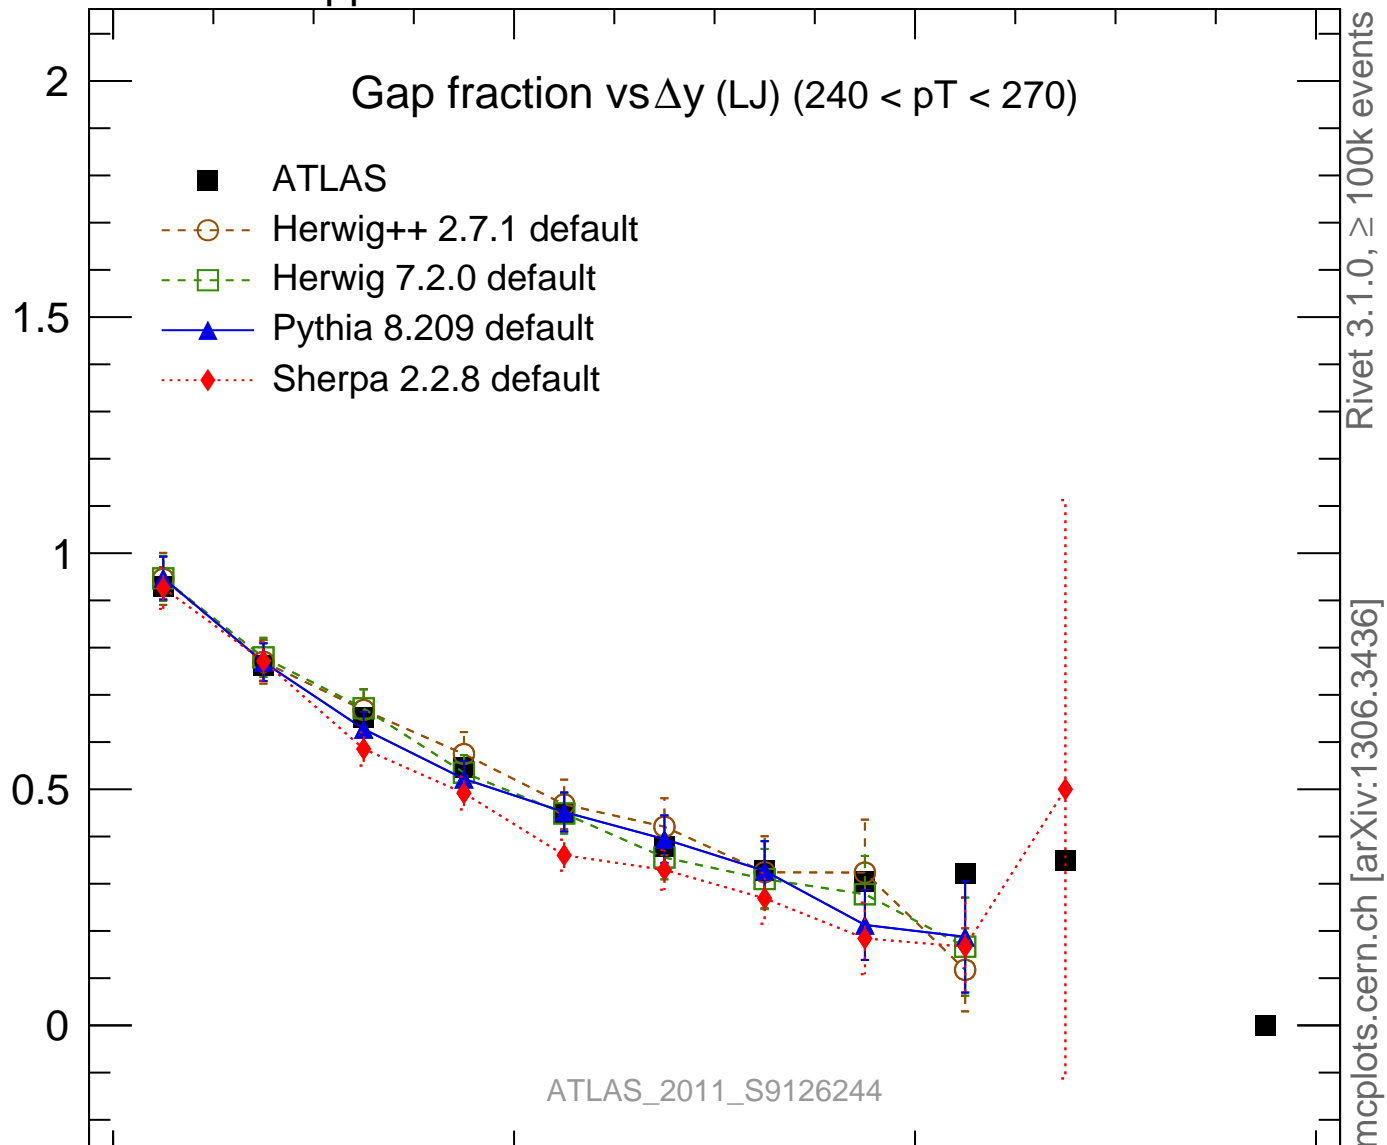

Gap fraction

Gap fraction vs Δy (LJ) ($240 < p_T < 270$)

- ATLAS
- Herwig++ 2.7.1 default
- Herwig 7.2.0 default
- ▲- Pythia 8.209 default
- ◆- Sherpa 2.2.8 default

Ratio to ATLAS