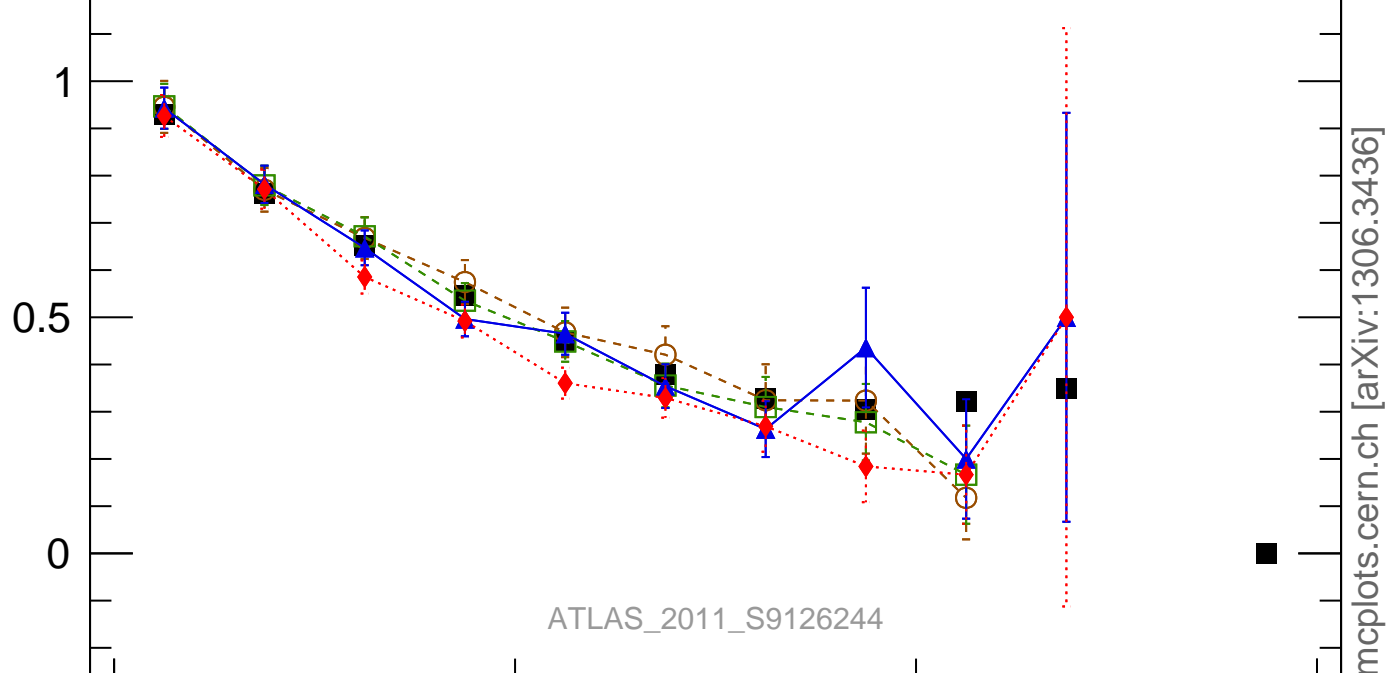

Gap fraction

Gap fraction vs Δy (LJ) ($240 < p_T < 270$)

- ATLAS
- Herwig++ 2.7.1 default
- Herwig 7.2.0 default
- ▲- Pythia 8.180 default
- ◆- Sherpa 2.2.8 default

Ratio to ATLAS