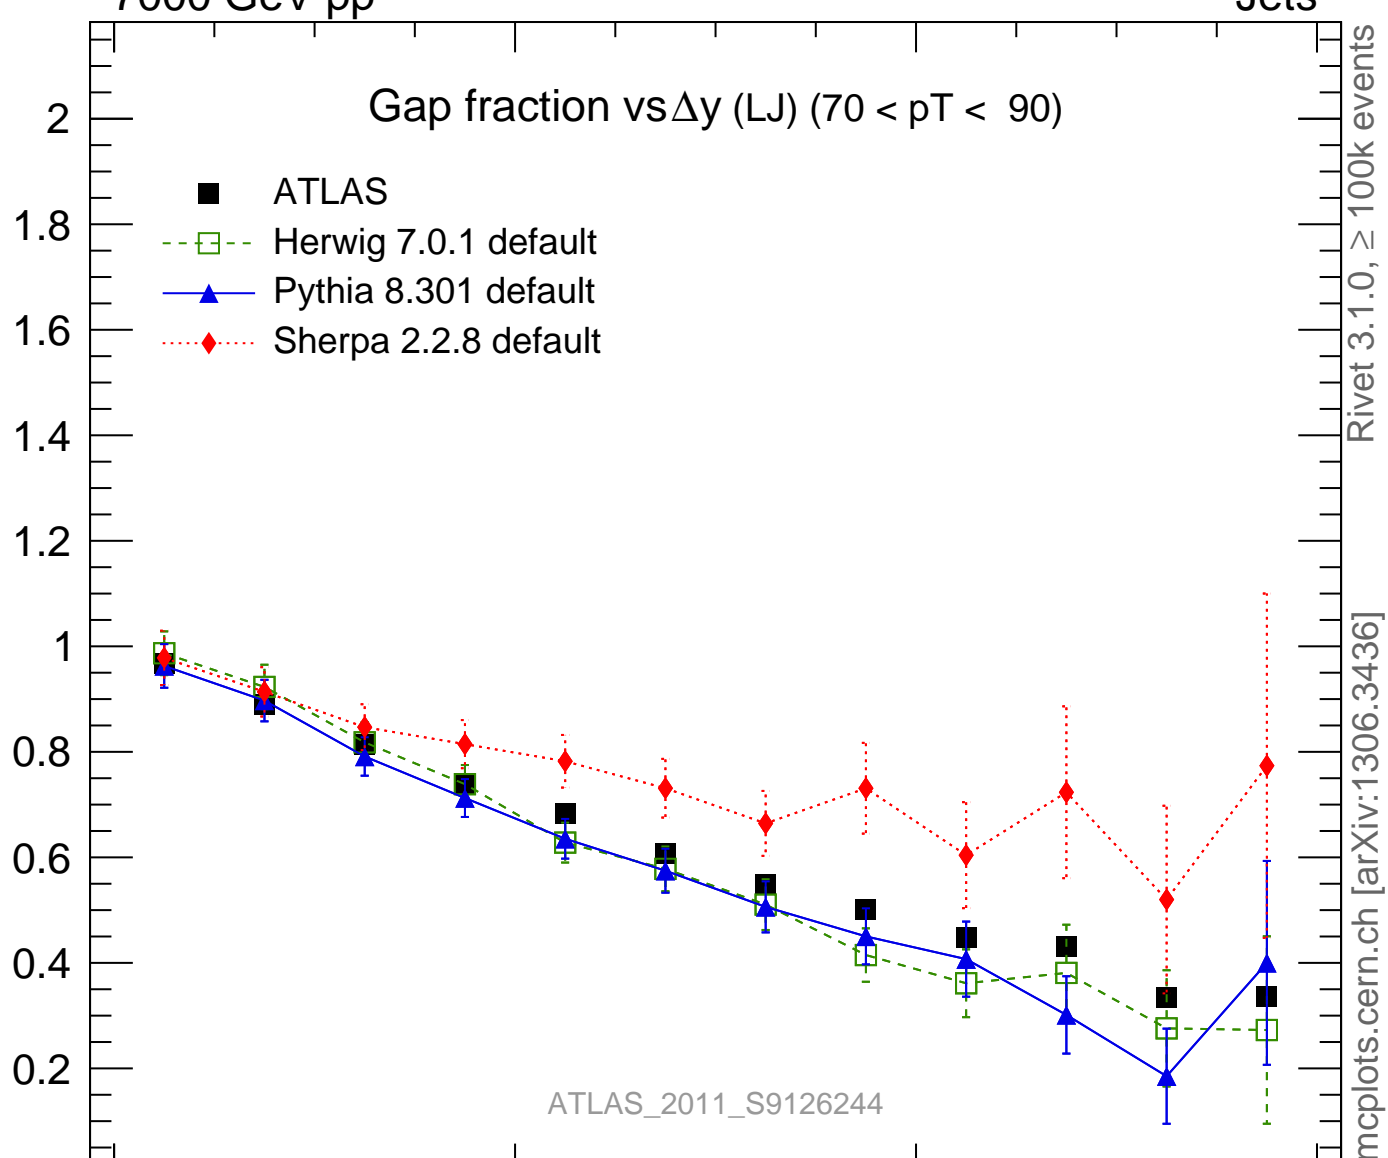

Gap fraction

Gap fraction vs Δy (LJ) ($70 < p_T < 90$)

- ATLAS
- - □ Herwig 7.0.1 default
- - ▲ Pythia 8.301 default
- - ◆ Sherpa 2.2.8 default

Ratio to ATLAS