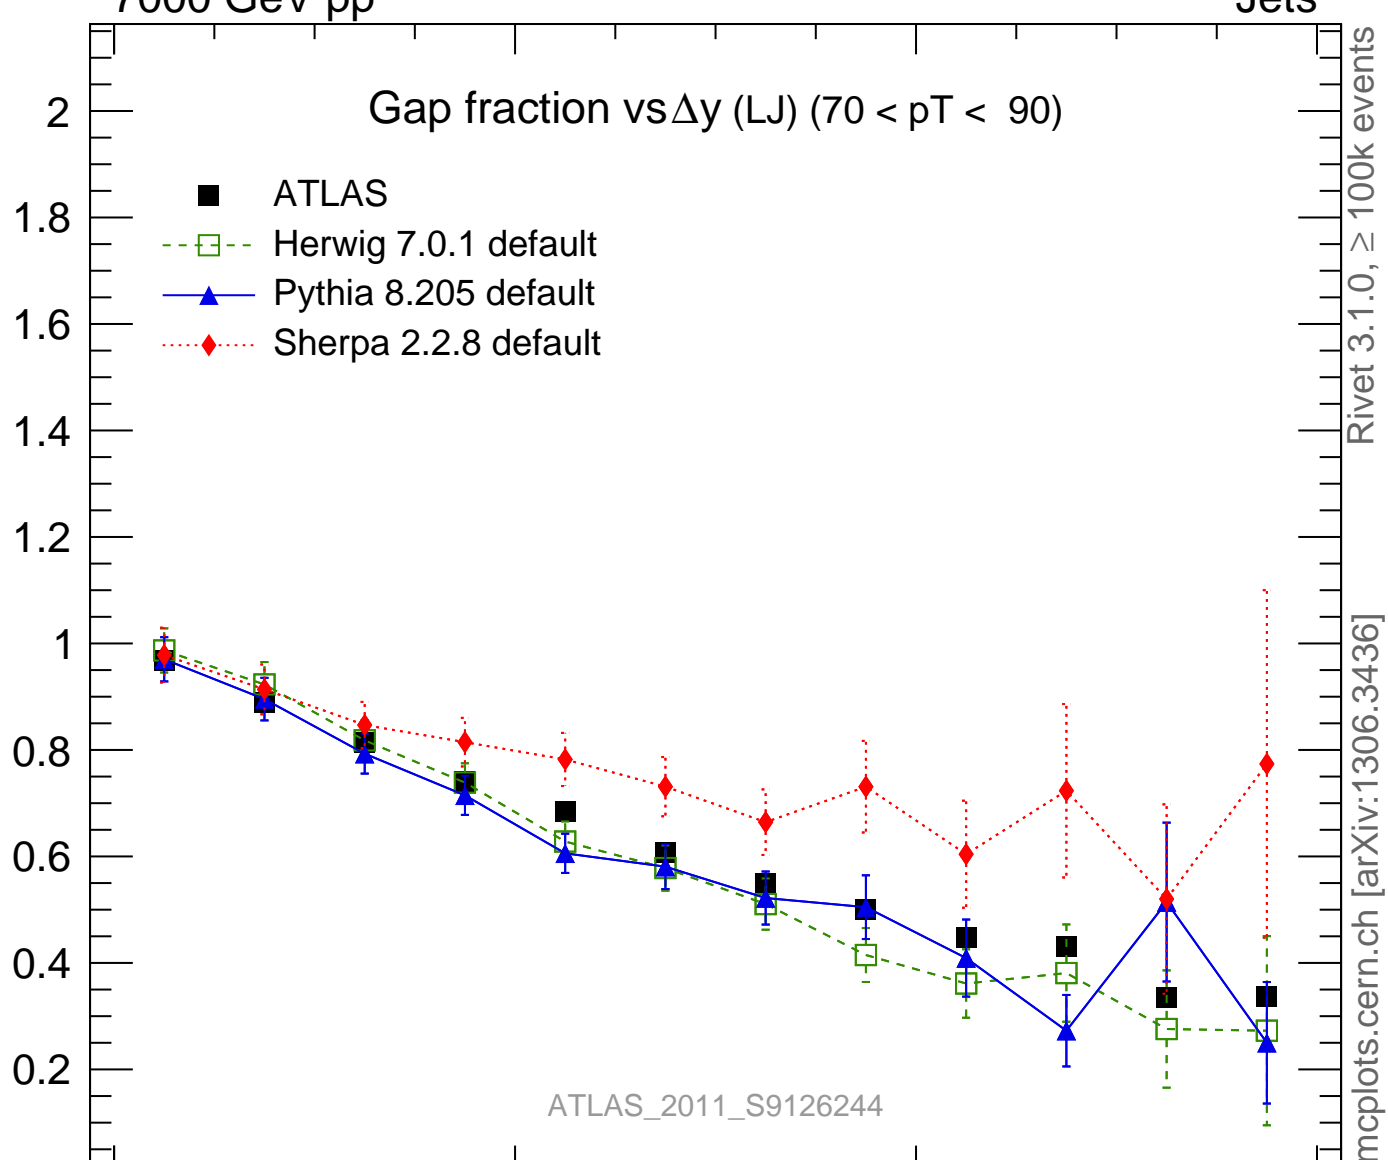

Gap fraction

Gap fraction vs Δy (LJ) ($70 < p_T < 90$)

- ATLAS
- - □ Herwig 7.0.1 default
- - ▲ Pythia 8.205 default
- - ◆ Sherpa 2.2.8 default

Ratio to ATLAS