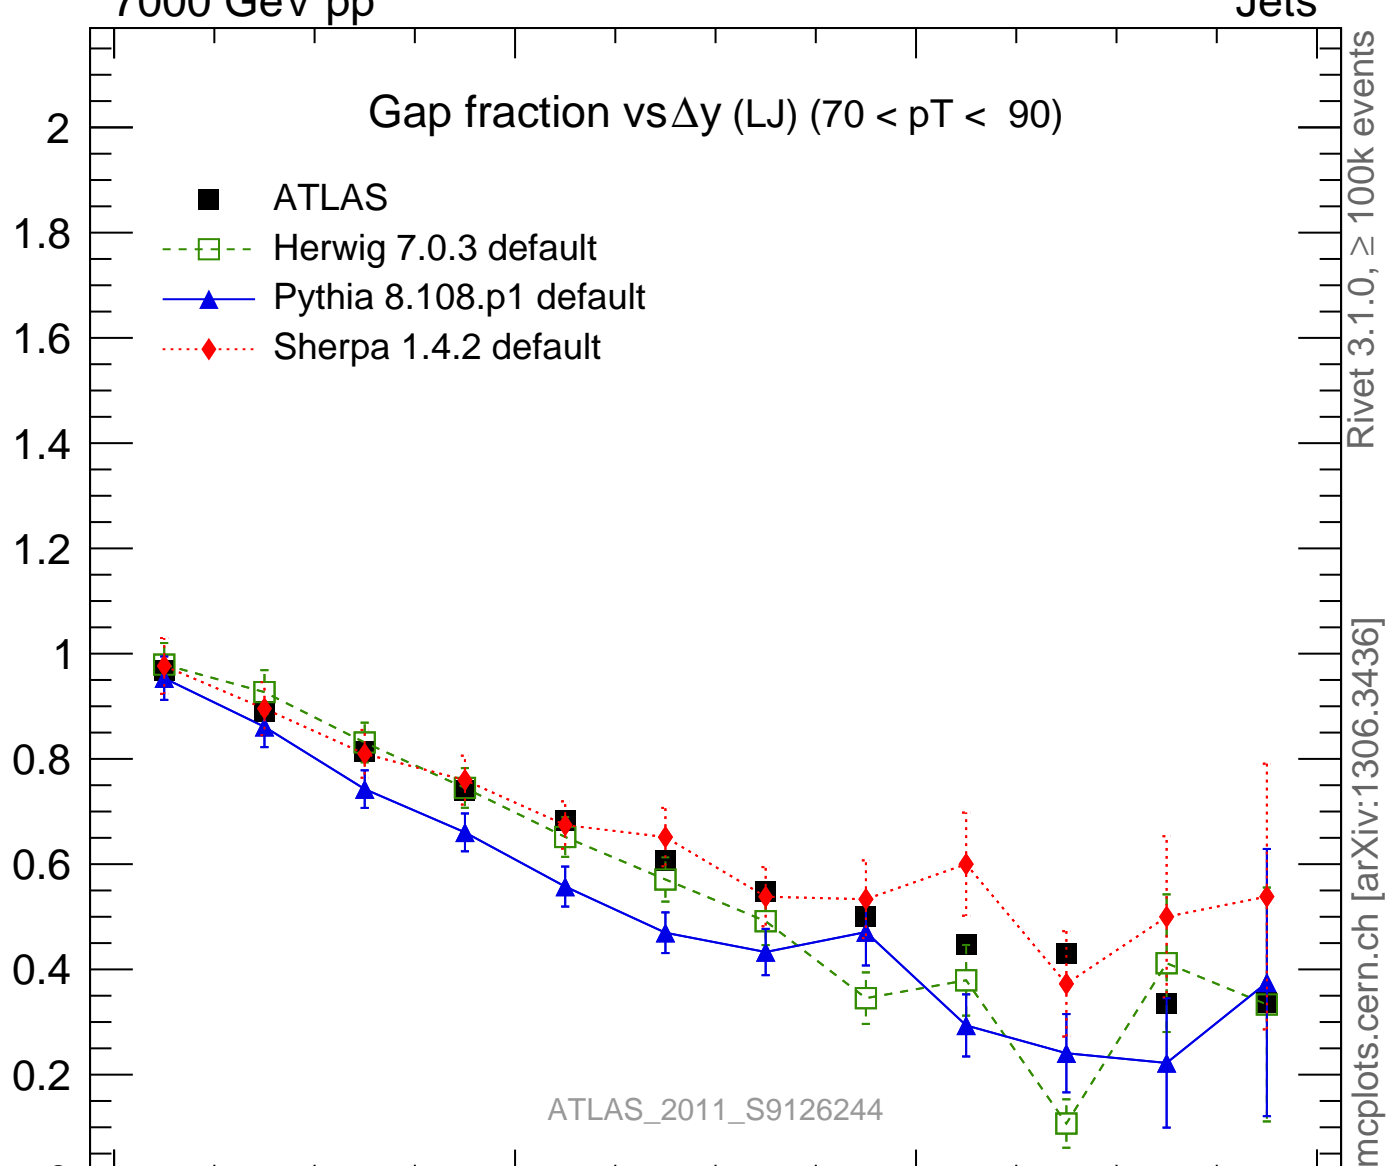

Gap fraction

Gap fraction vs Δy (LJ) ($70 < p_T < 90$)

- ATLAS
- - □ Herwig 7.0.3 default
- - ▲ Pythia 8.108.p1 default
- - ◆ Sherpa 1.4.2 default

Ratio to ATLAS