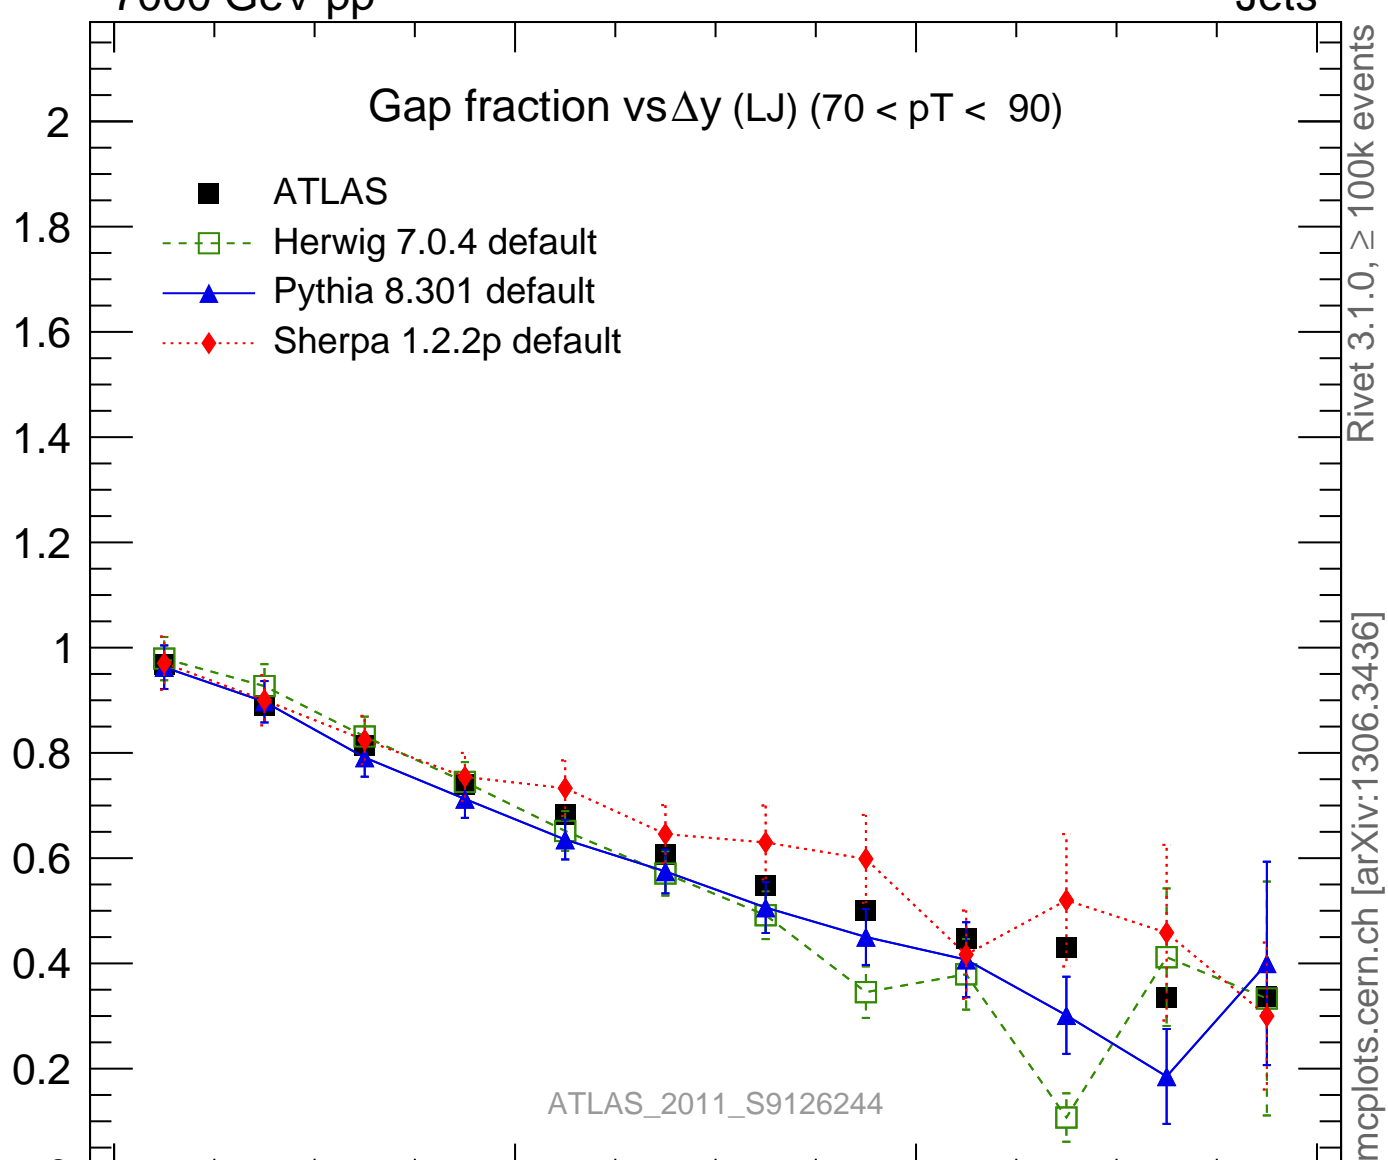

Gap fraction

Gap fraction vs Δy (LJ) ($70 < p_T < 90$)

- ATLAS
- - □ Herwig 7.0.4 default
- - ▲ Pythia 8.301 default
- - ◆ Sherpa 1.2.2p default

Ratio to ATLAS