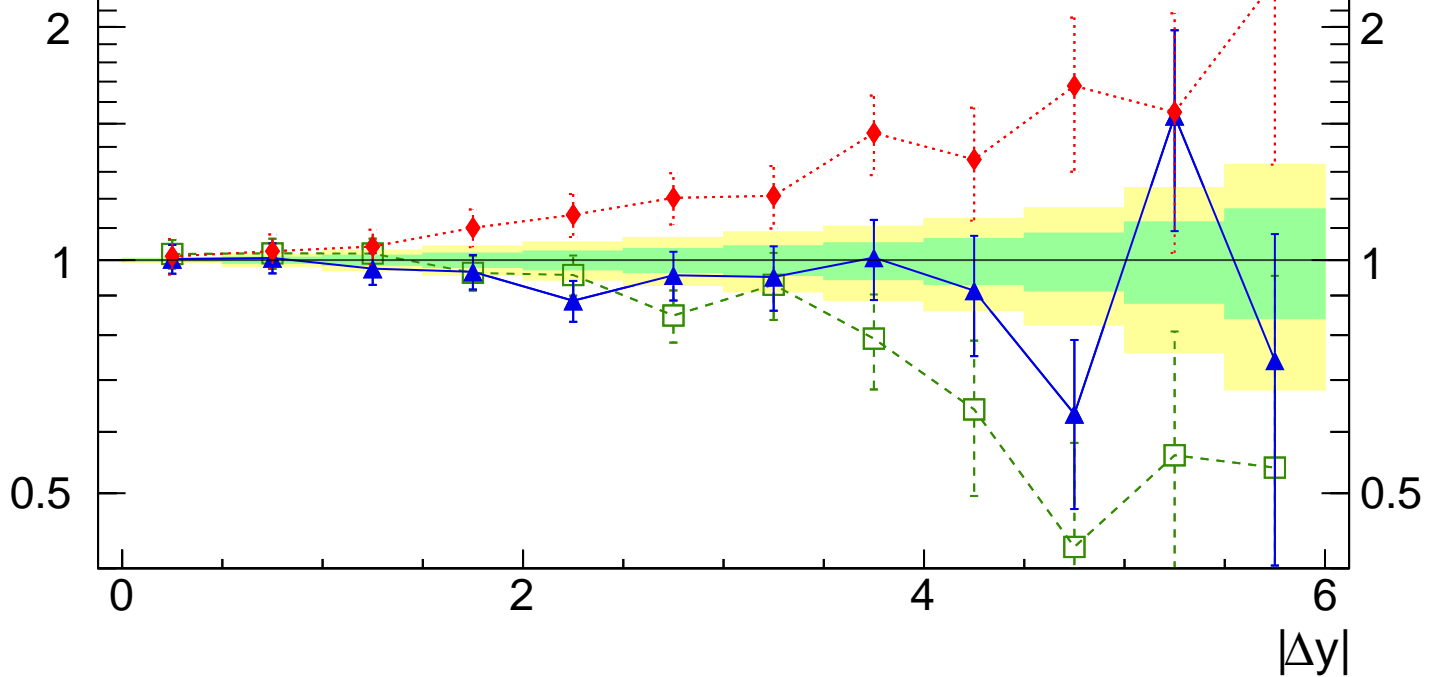

Gap fraction

Gap fraction vs Δy (LJ) ($70 < p_T < 90$)

- ATLAS
- Herwig 7.1.1 default
- ▲ Pythia 8.205 default
- ◆ Sherpa 2.2.8 default

Ratio to ATLAS

 $|\Delta y|$