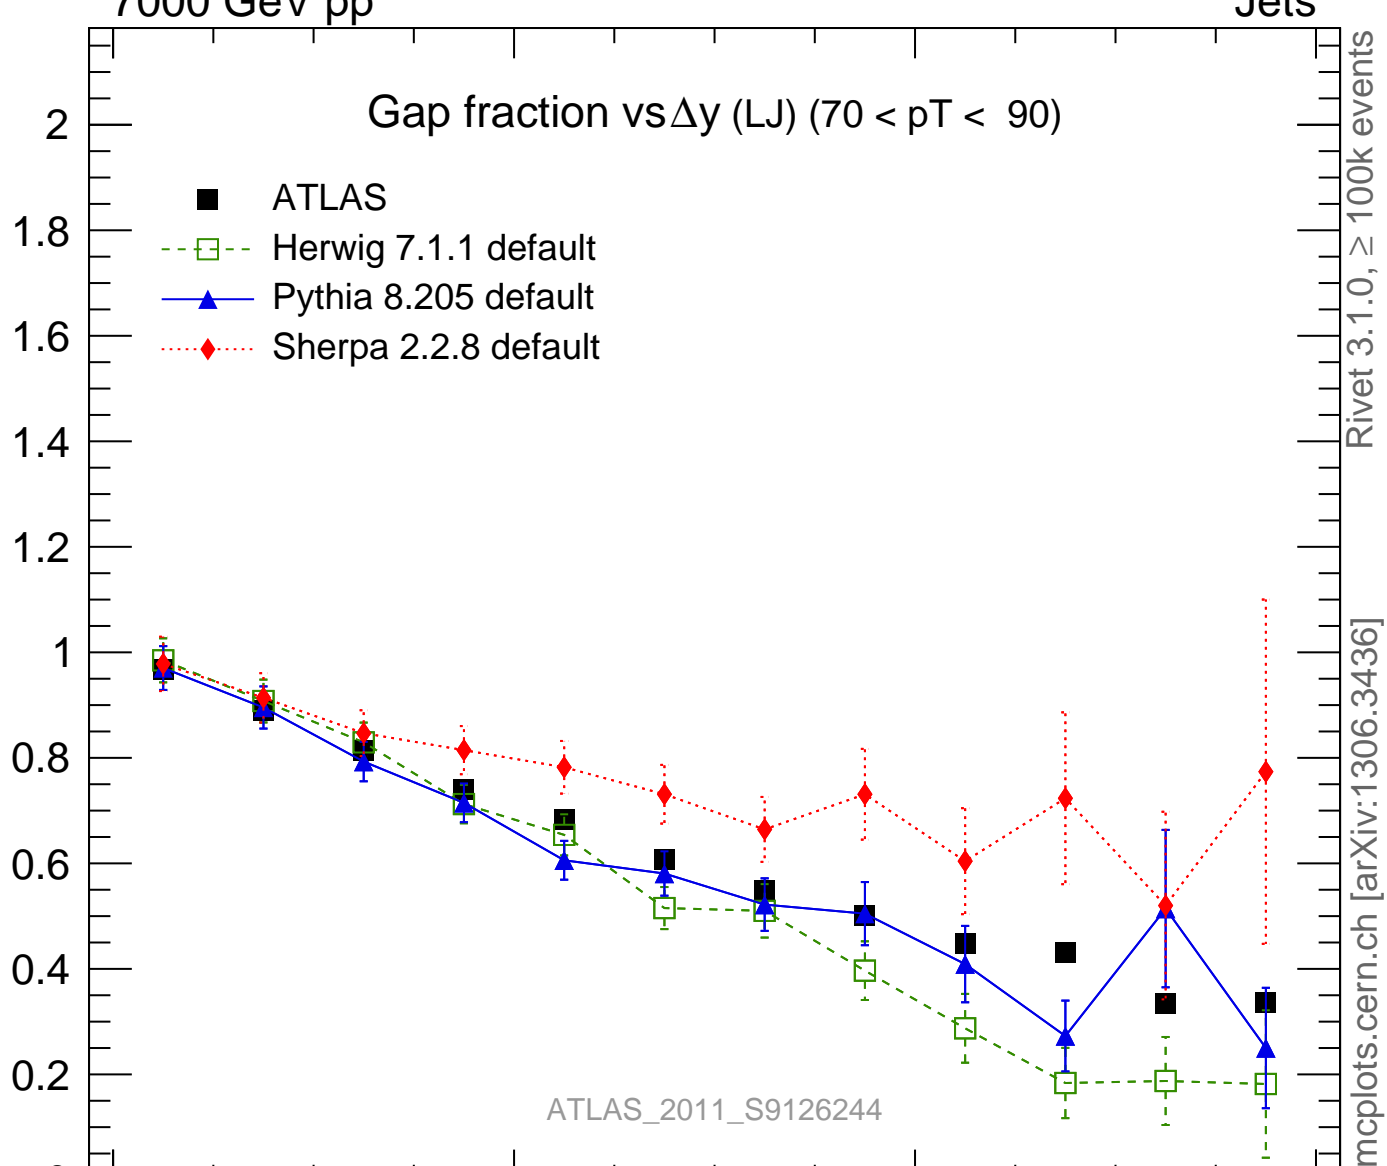

Gap fraction

Gap fraction vs Δy (LJ) ($70 < p_T < 90$)

- ATLAS
- Herwig 7.1.1 default
- ▲ Pythia 8.205 default
- ◆ Sherpa 2.2.8 default

Ratio to ATLAS

 $|\Delta y|$