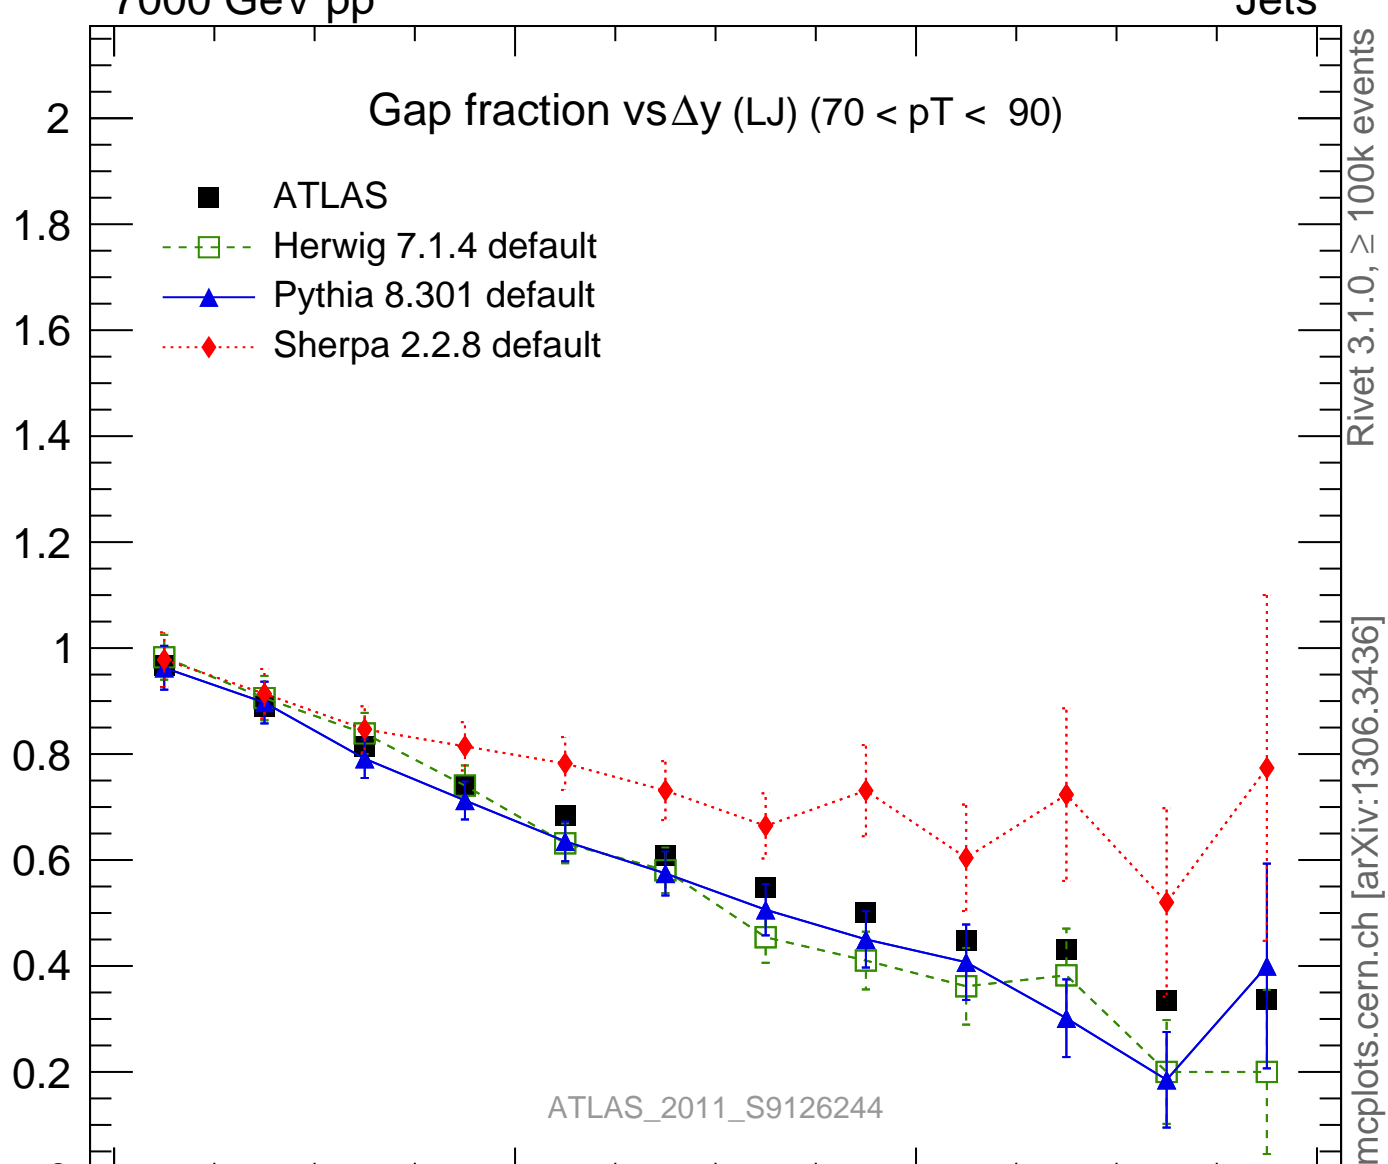

Gap fraction

Gap fraction vs Δy (LJ) ($70 < p_T < 90$)

- ATLAS
- - □ Herwig 7.1.4 default
- - ▲ Pythia 8.301 default
- - ◆ Sherpa 2.2.8 default

Ratio to ATLAS