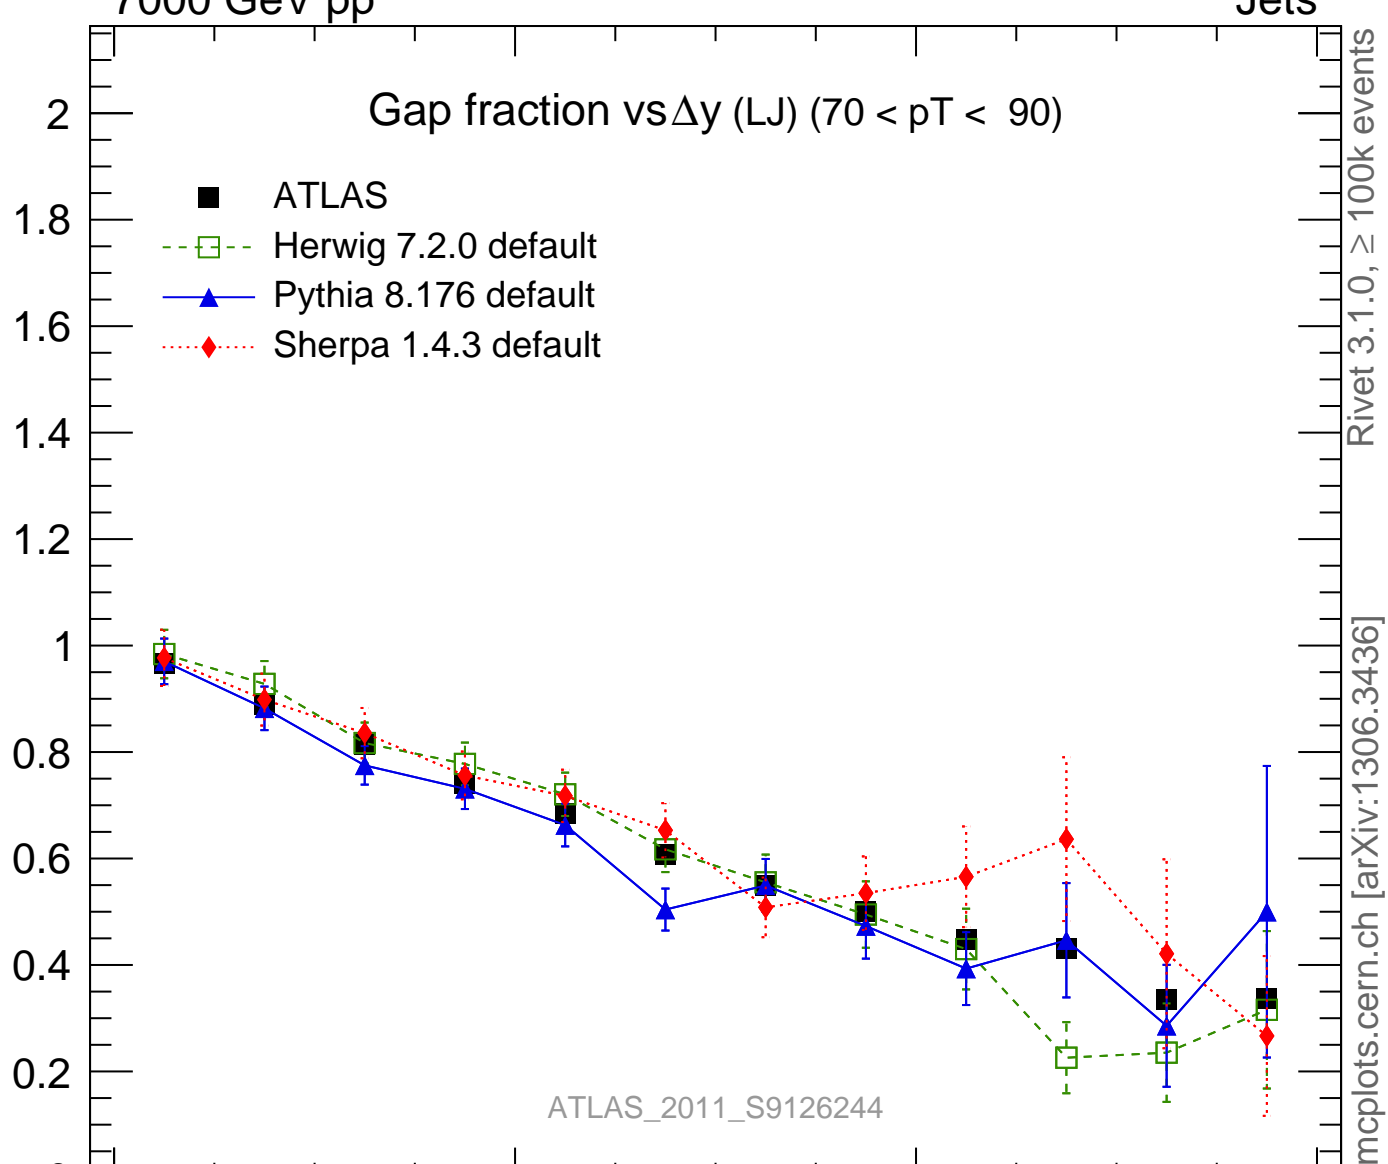

Gap fraction

Gap fraction vs Δy (LJ) ($70 < p_T < 90$)

- ATLAS
- - □ Herwig 7.2.0 default
- - ▲ Pythia 8.176 default
- - ◆ Sherpa 1.4.3 default

Ratio to ATLAS