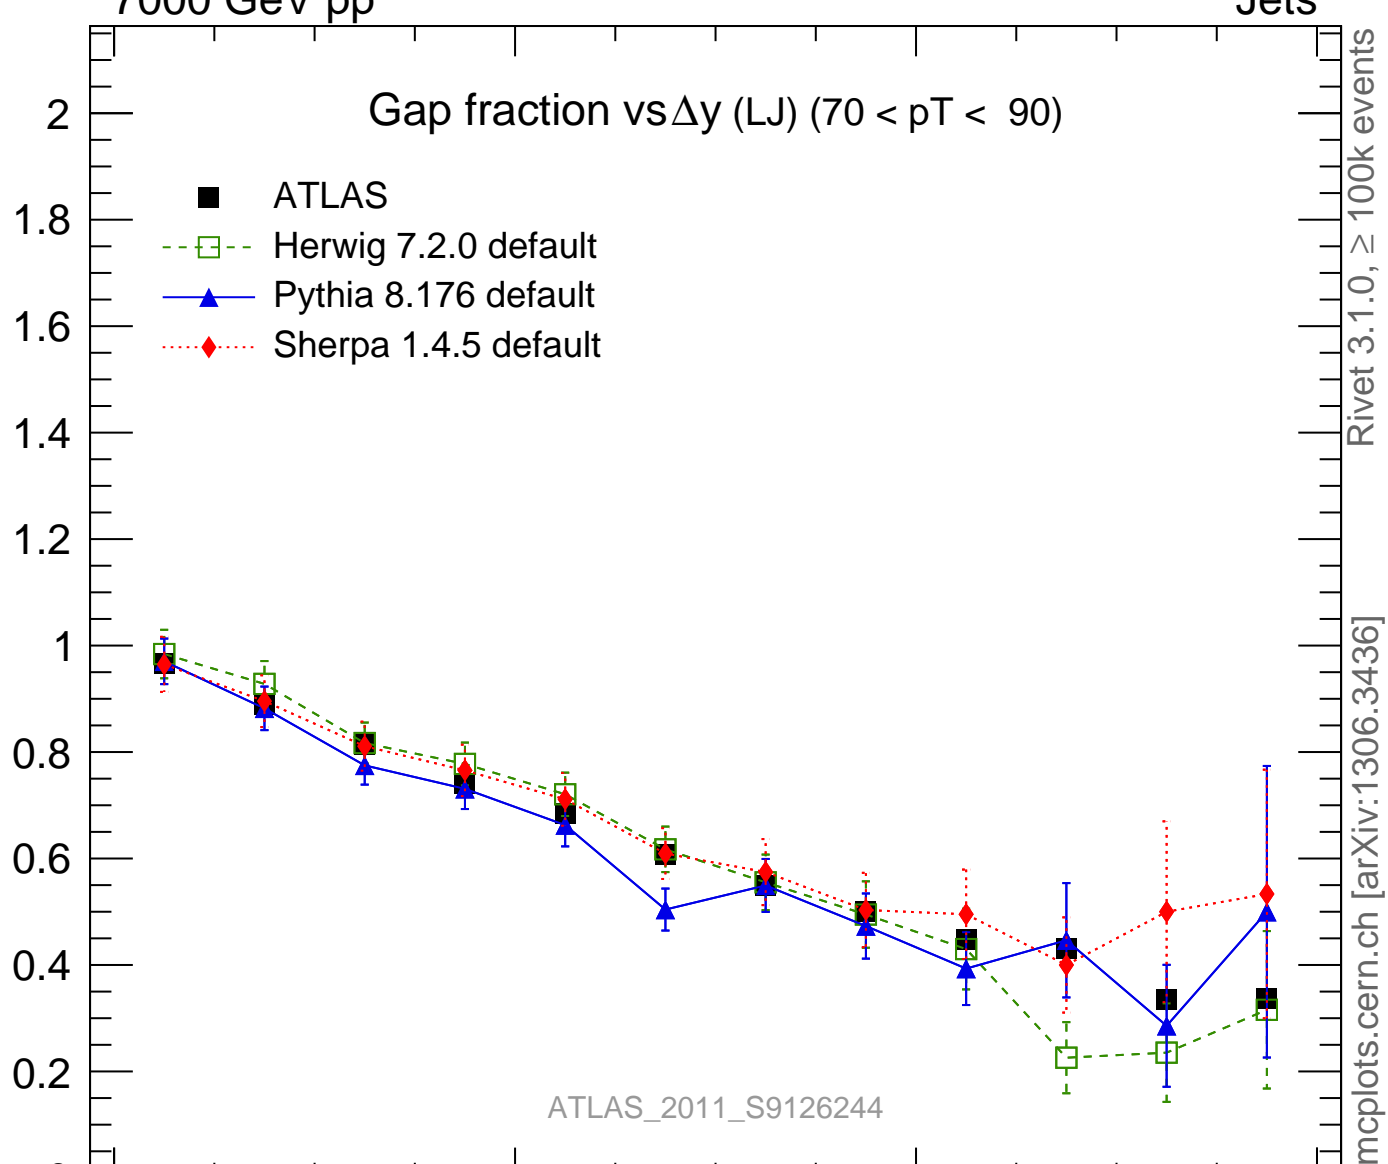

Gap fraction

Gap fraction vs Δy (LJ) ($70 < p_T < 90$)

- ATLAS
- - □ Herwig 7.2.0 default
- - ▲ Pythia 8.176 default
- - ◆ Sherpa 1.4.5 default

Ratio to ATLAS