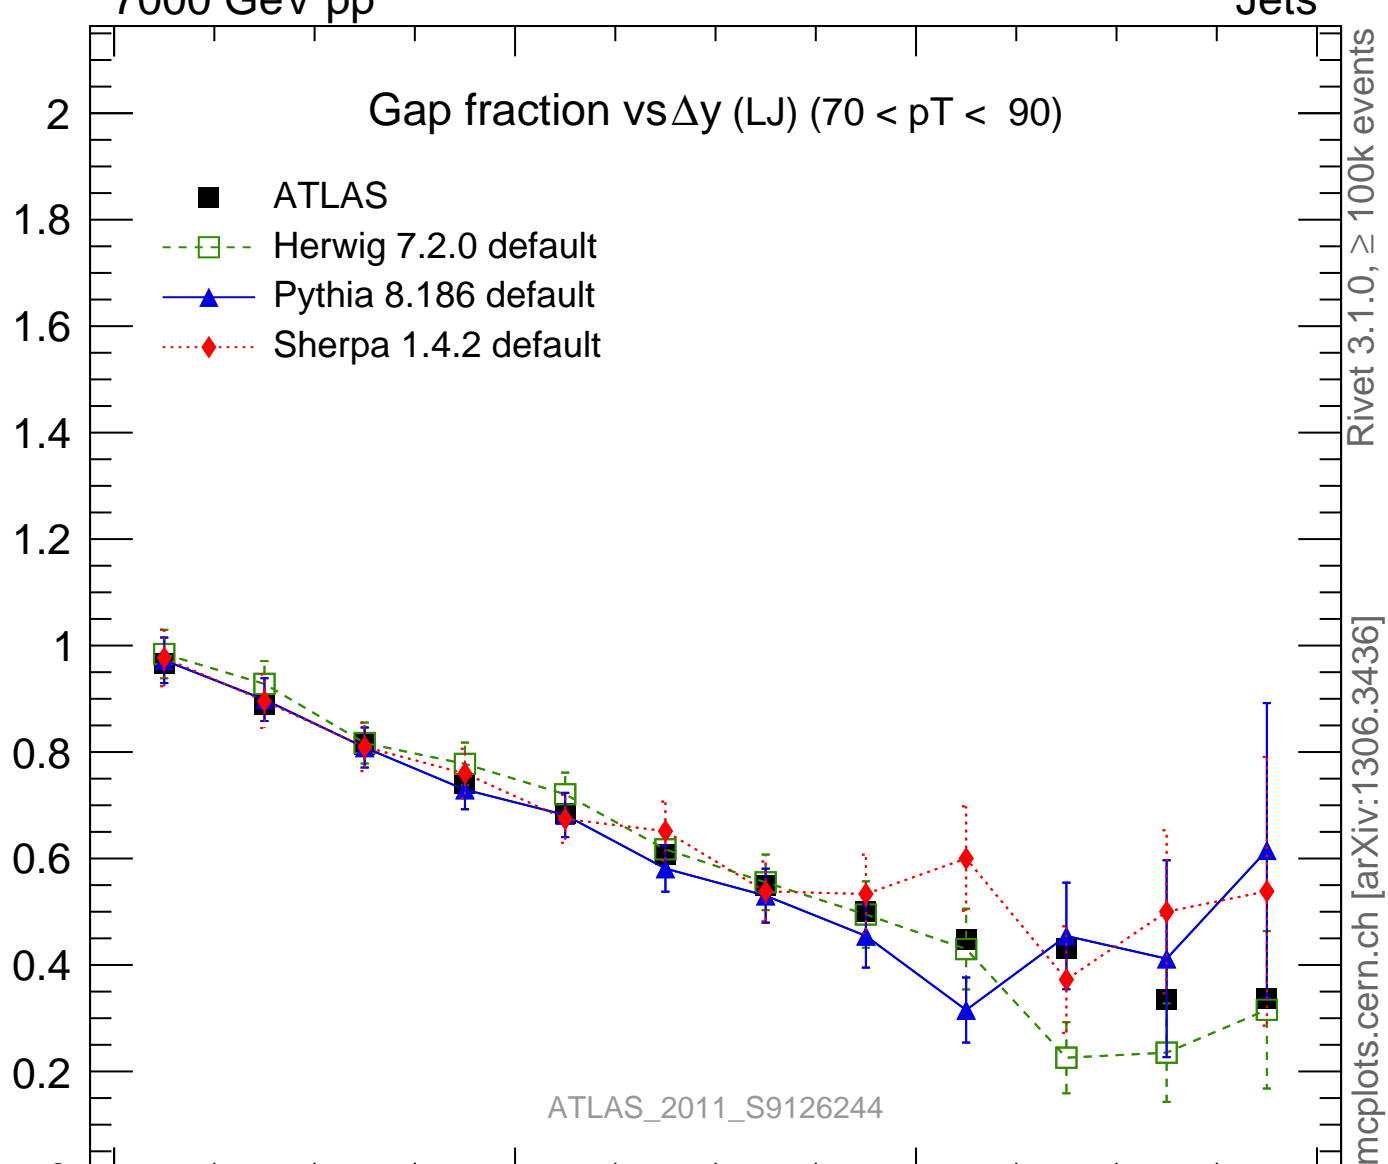

Gap fraction

Gap fraction vs Δy (LJ) ($70 < p_T < 90$)

- ATLAS
- - □ Herwig 7.2.0 default
- - ▲ Pythia 8.186 default
- - ◆ Sherpa 1.4.2 default

Ratio to ATLAS