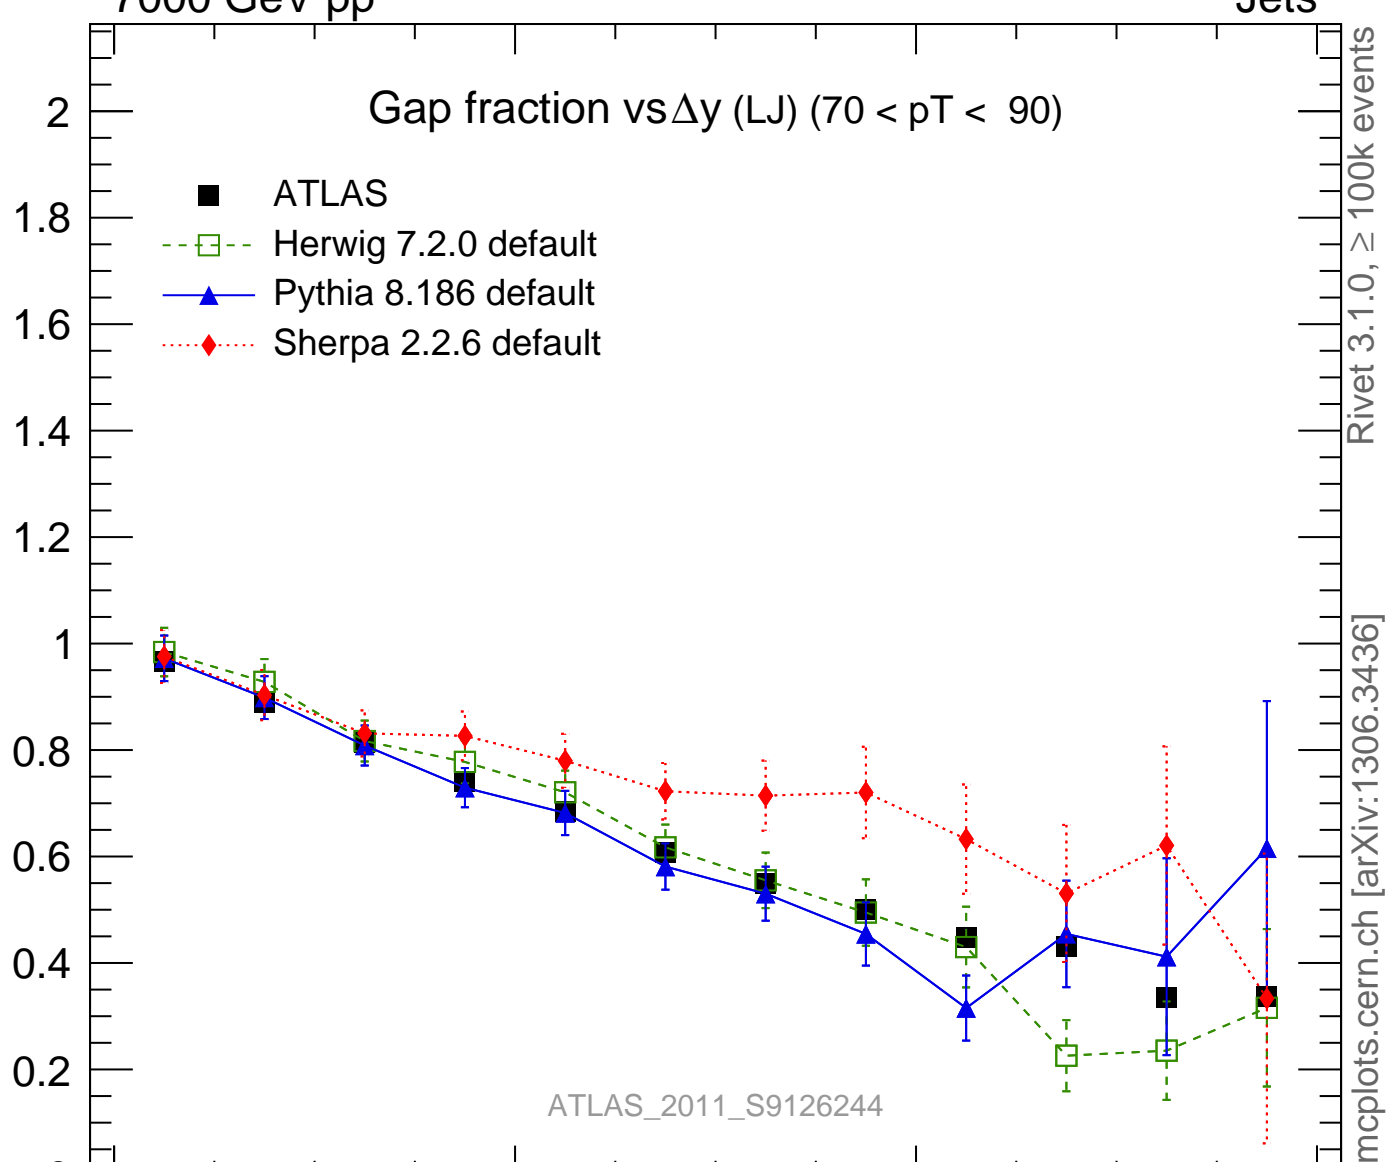

Gap fraction

Gap fraction vs Δy (LJ) ($70 < p_T < 90$)

- ATLAS
- - □ Herwig 7.2.0 default
- - ▲ Pythia 8.186 default
- - ◆ Sherpa 2.2.6 default

Ratio to ATLAS