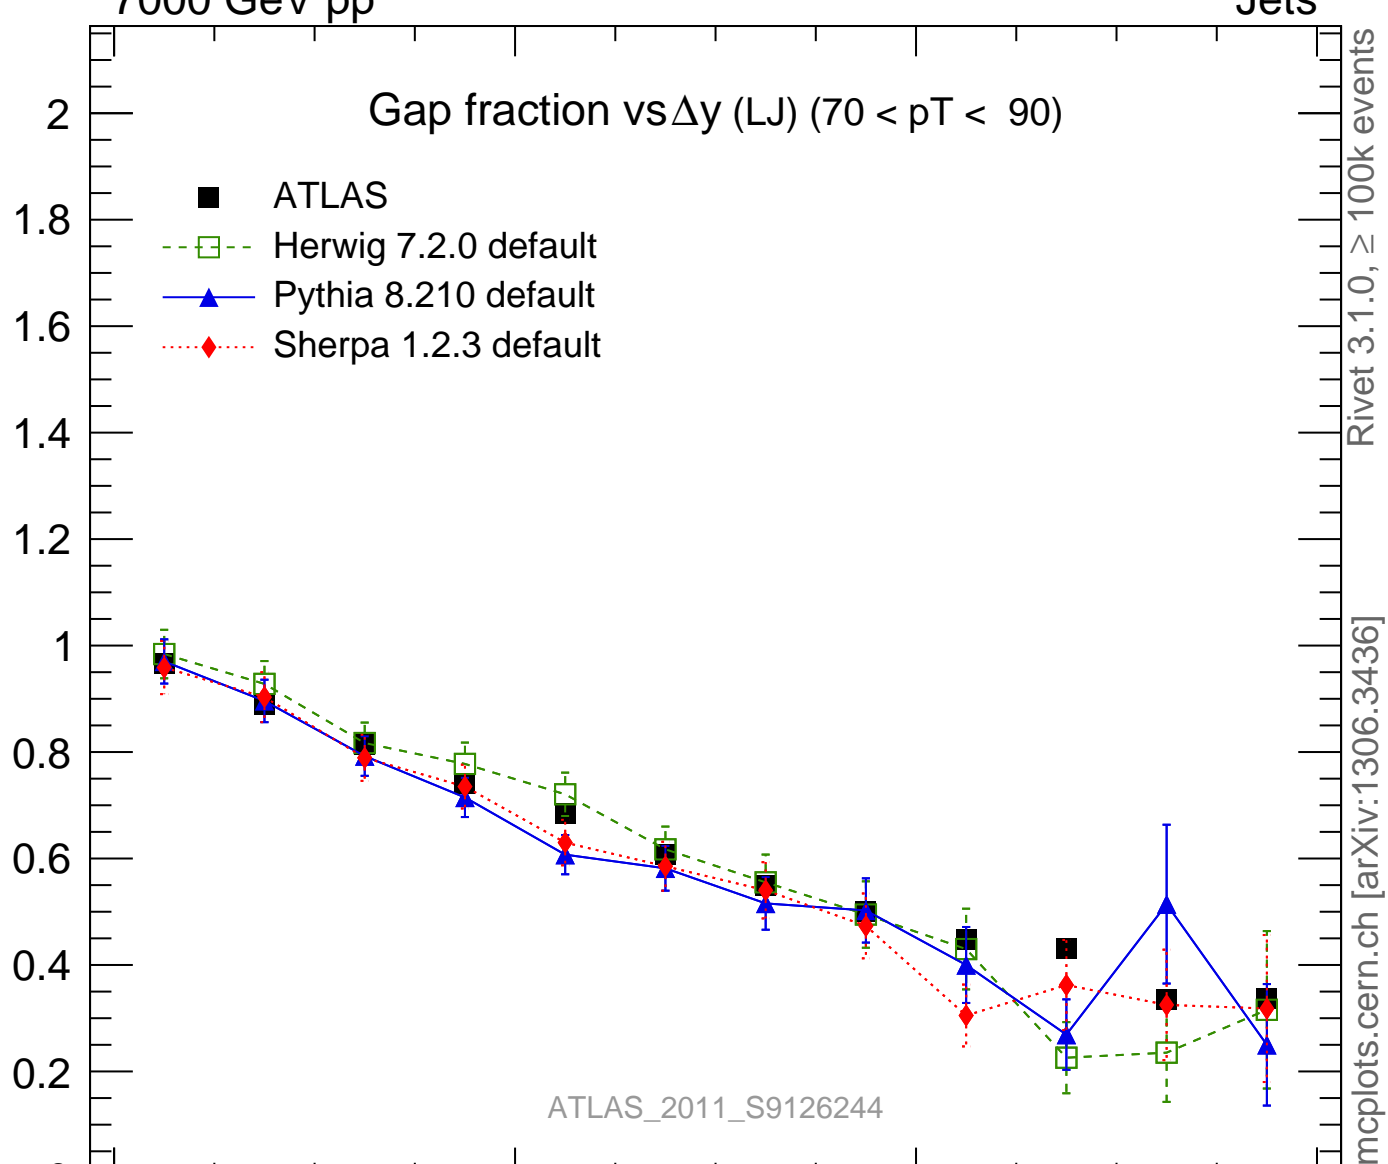

Gap fraction

Gap fraction vs Δy (LJ) ($70 < p_T < 90$)

- ATLAS
- - □ Herwig 7.2.0 default
- - ▲ Pythia 8.210 default
- - ◆ Sherpa 1.2.3 default

Ratio to ATLAS