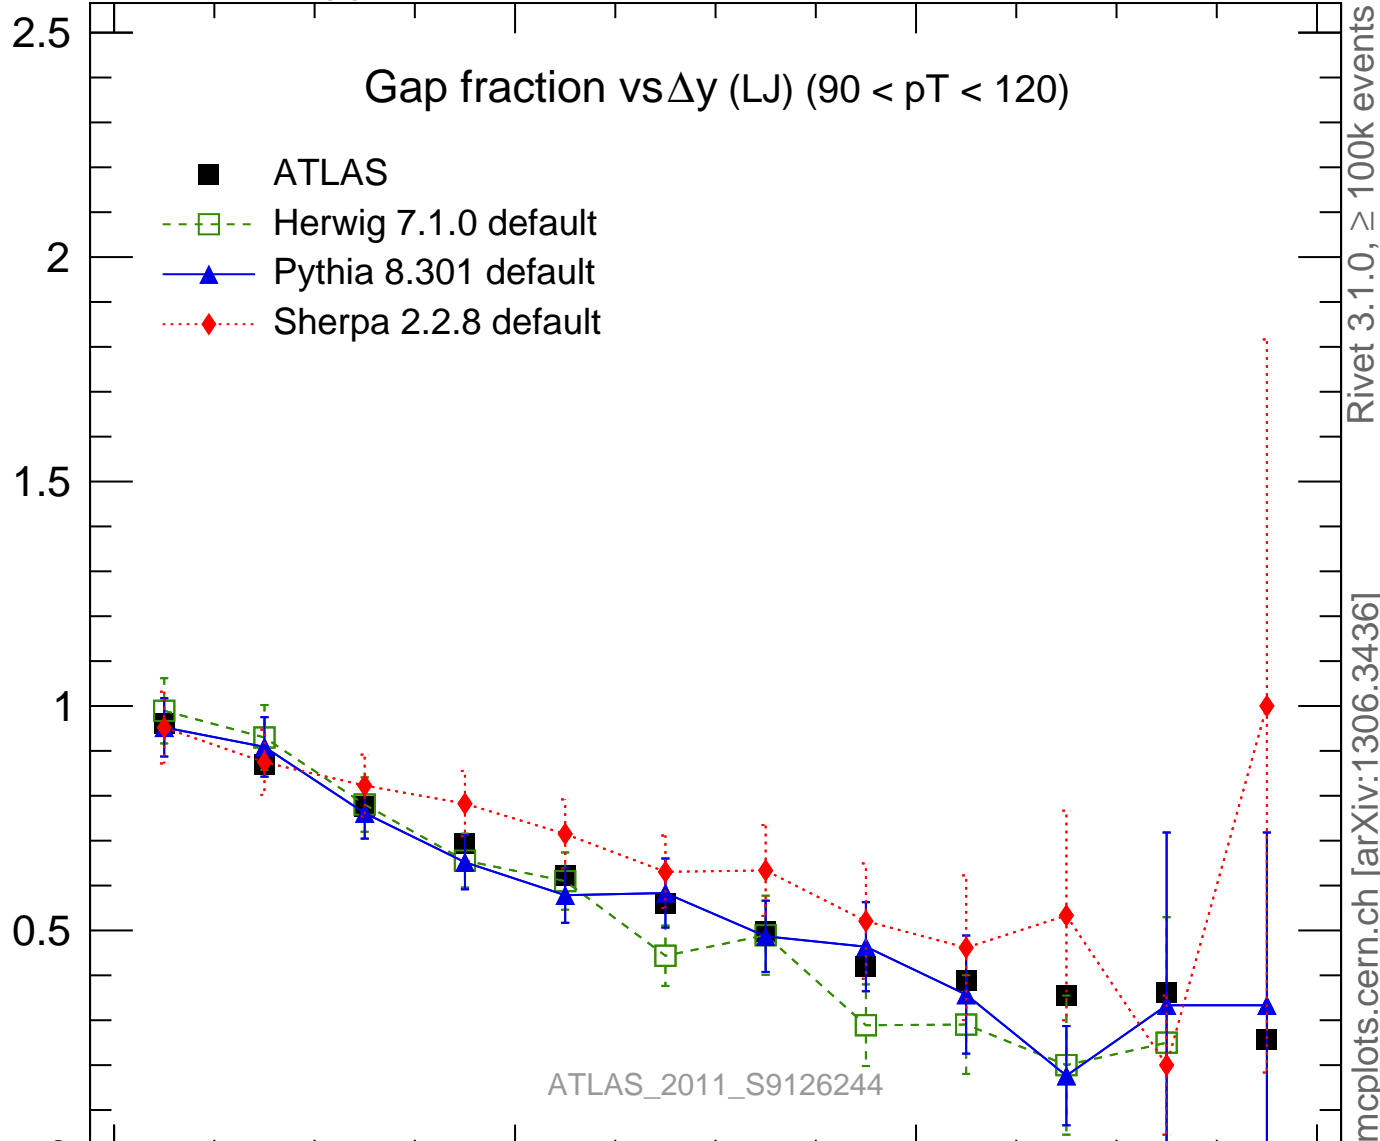

Gap fraction

Gap fraction vs Δy (LJ) ($90 < p_T < 120$)

- ATLAS
- - □ Herwig 7.1.0 default
- - ▲ Pythia 8.301 default
- - ◆ Sherpa 2.2.8 default

Ratio to ATLAS