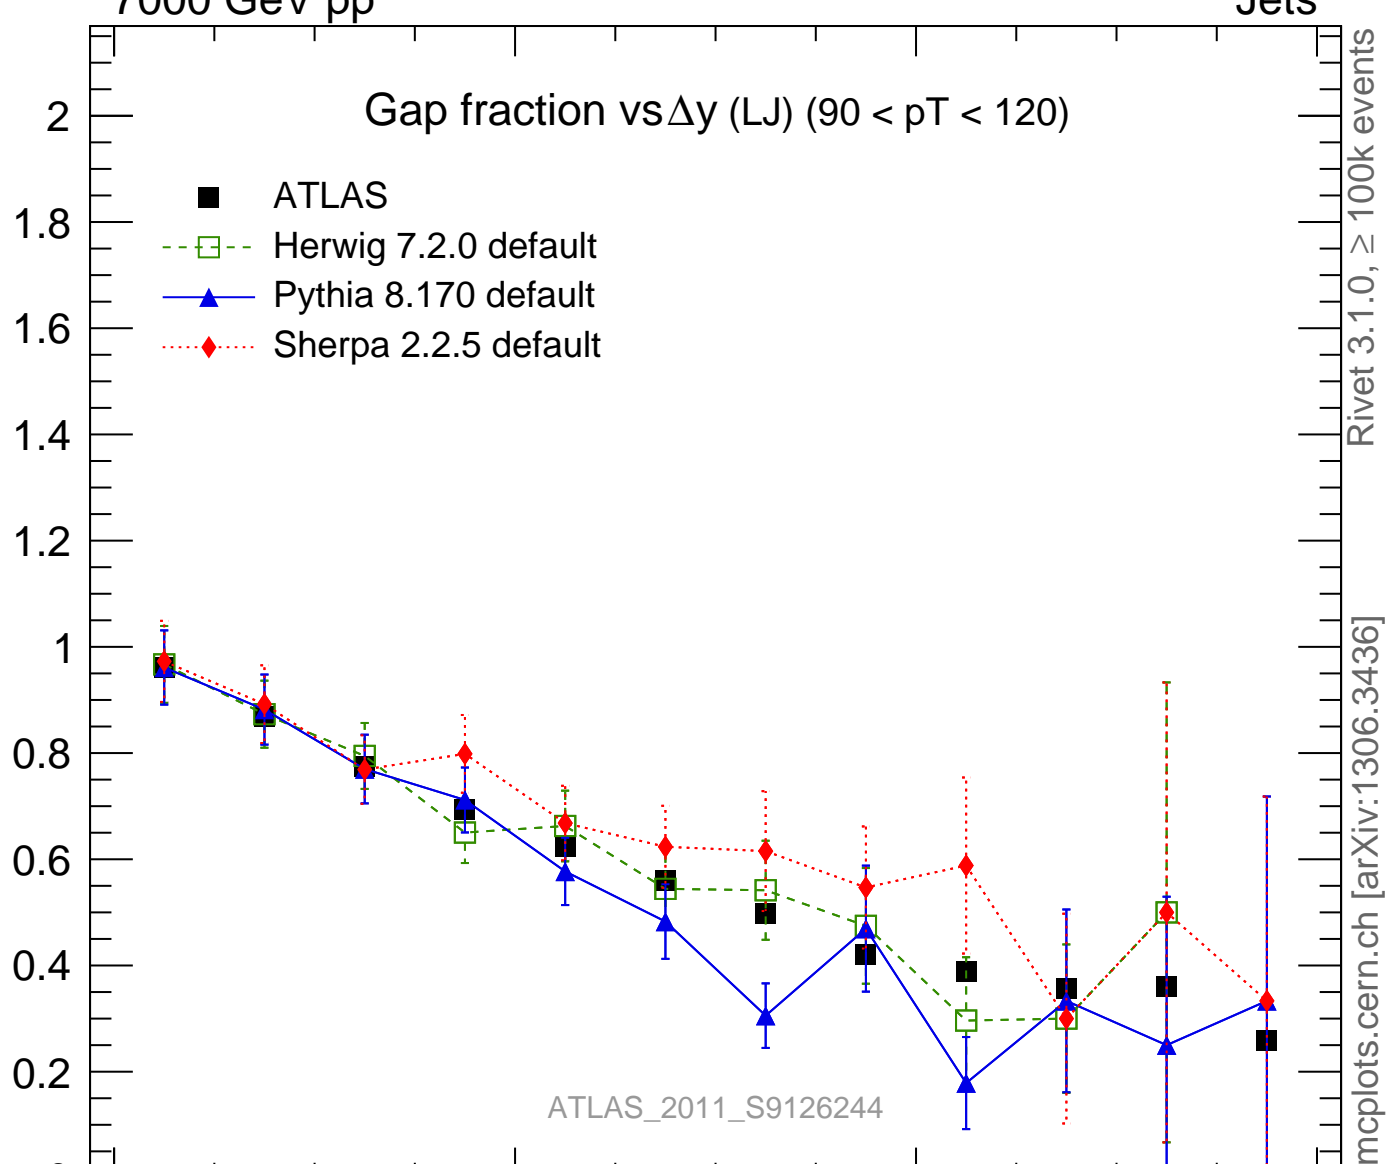

Gap fraction

Gap fraction vs Δy (LJ) ($90 < p_T < 120$)

- ATLAS
- - □ Herwig 7.2.0 default
- - ▲ Pythia 8.170 default
- - ◆ Sherpa 2.2.5 default

Ratio to ATLAS