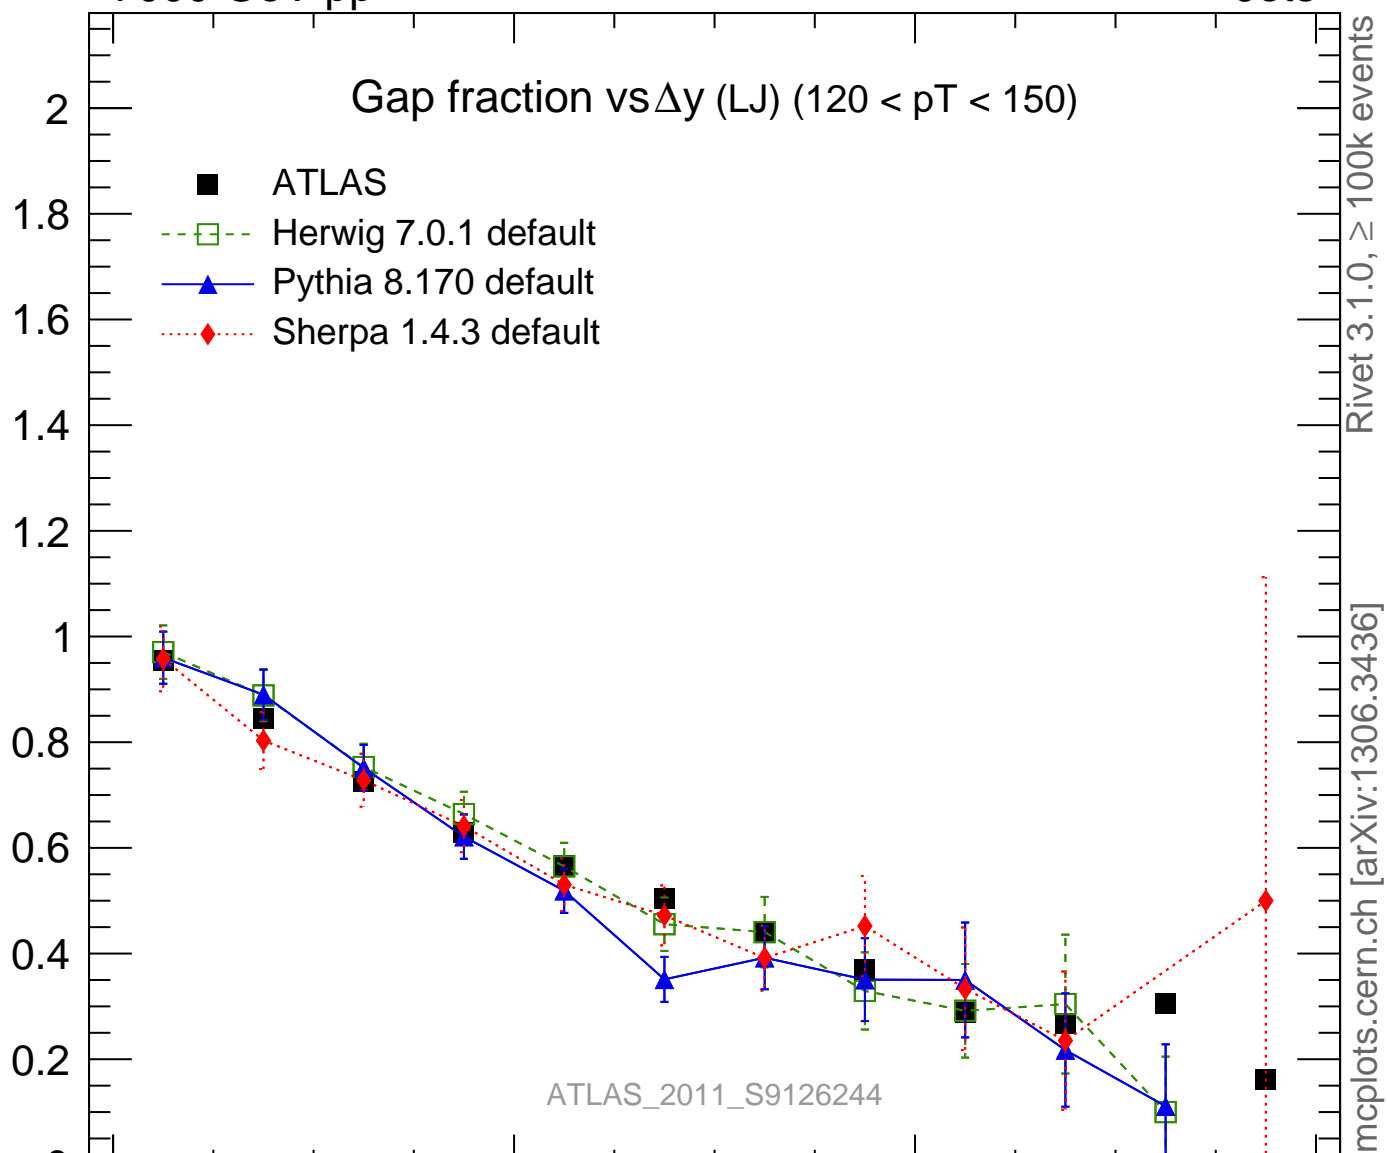

Gap fraction

Gap fraction vs Δy (LJ) ($120 < p_T < 150$)

- ATLAS
- - □ Herwig 7.0.1 default
- - ▲ Pythia 8.170 default
- - ◆ Sherpa 1.4.3 default

Ratio to ATLAS