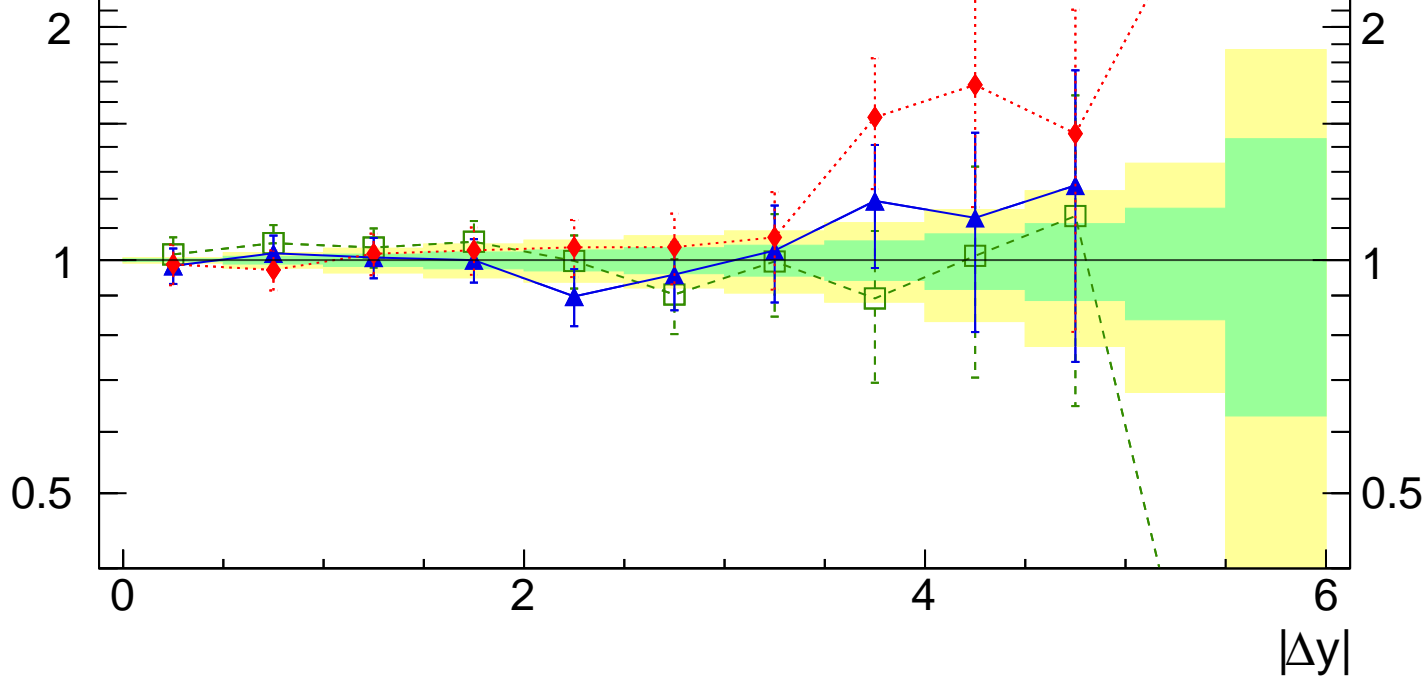

Gap fraction

Gap fraction vs Δy (LJ) ($120 < p_T < 150$)

- ATLAS
- Herwig 7.0.1 default
- ▲ Pythia 8.301 default
- ◆ Sherpa 2.2.6 default

Ratio to ATLAS

 $|\Delta y|$