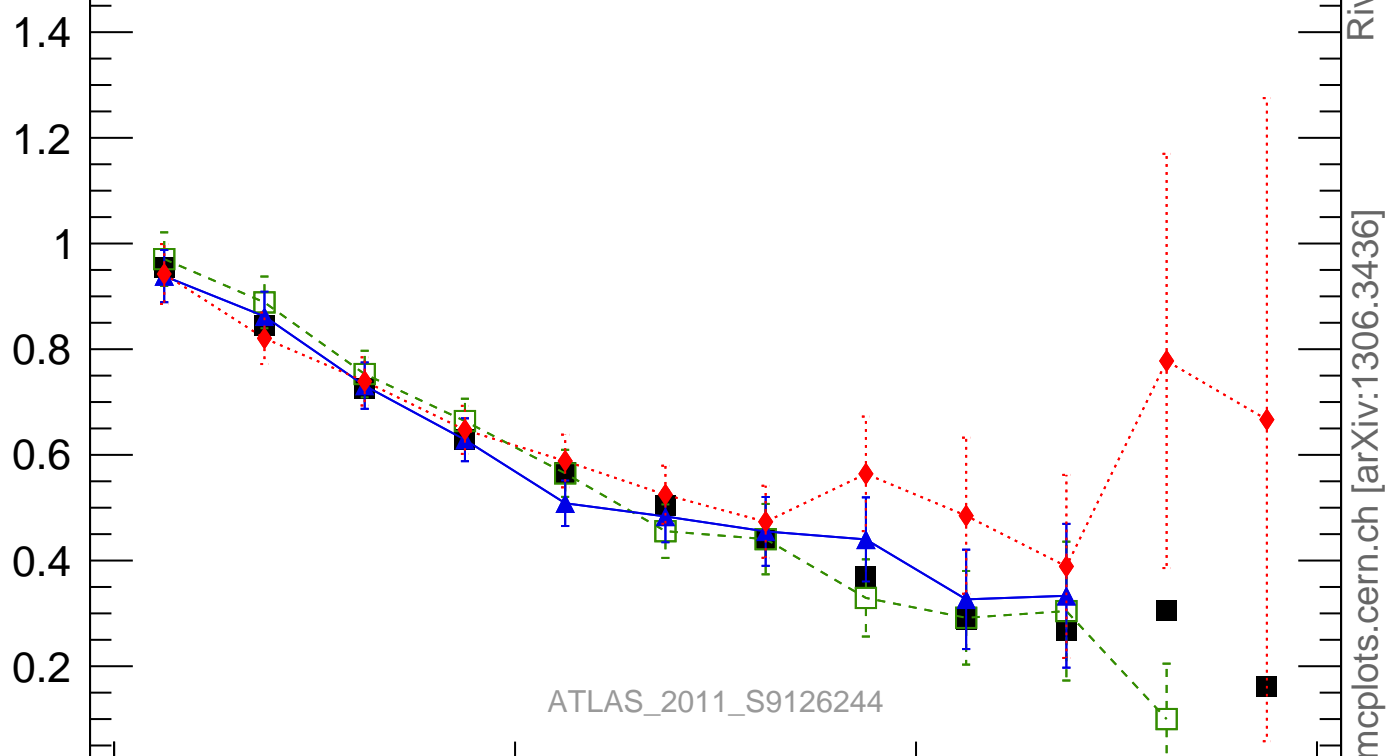

Gap fraction

Gap fraction vs Δy (LJ) ($120 < p_T < 150$)

- ATLAS
- Herwig 7.0.1 default
- ▲ Pythia 8.301 default
- ◆ Sherpa 2.2.6 default

Ratio to ATLAS

 $|\Delta y|$