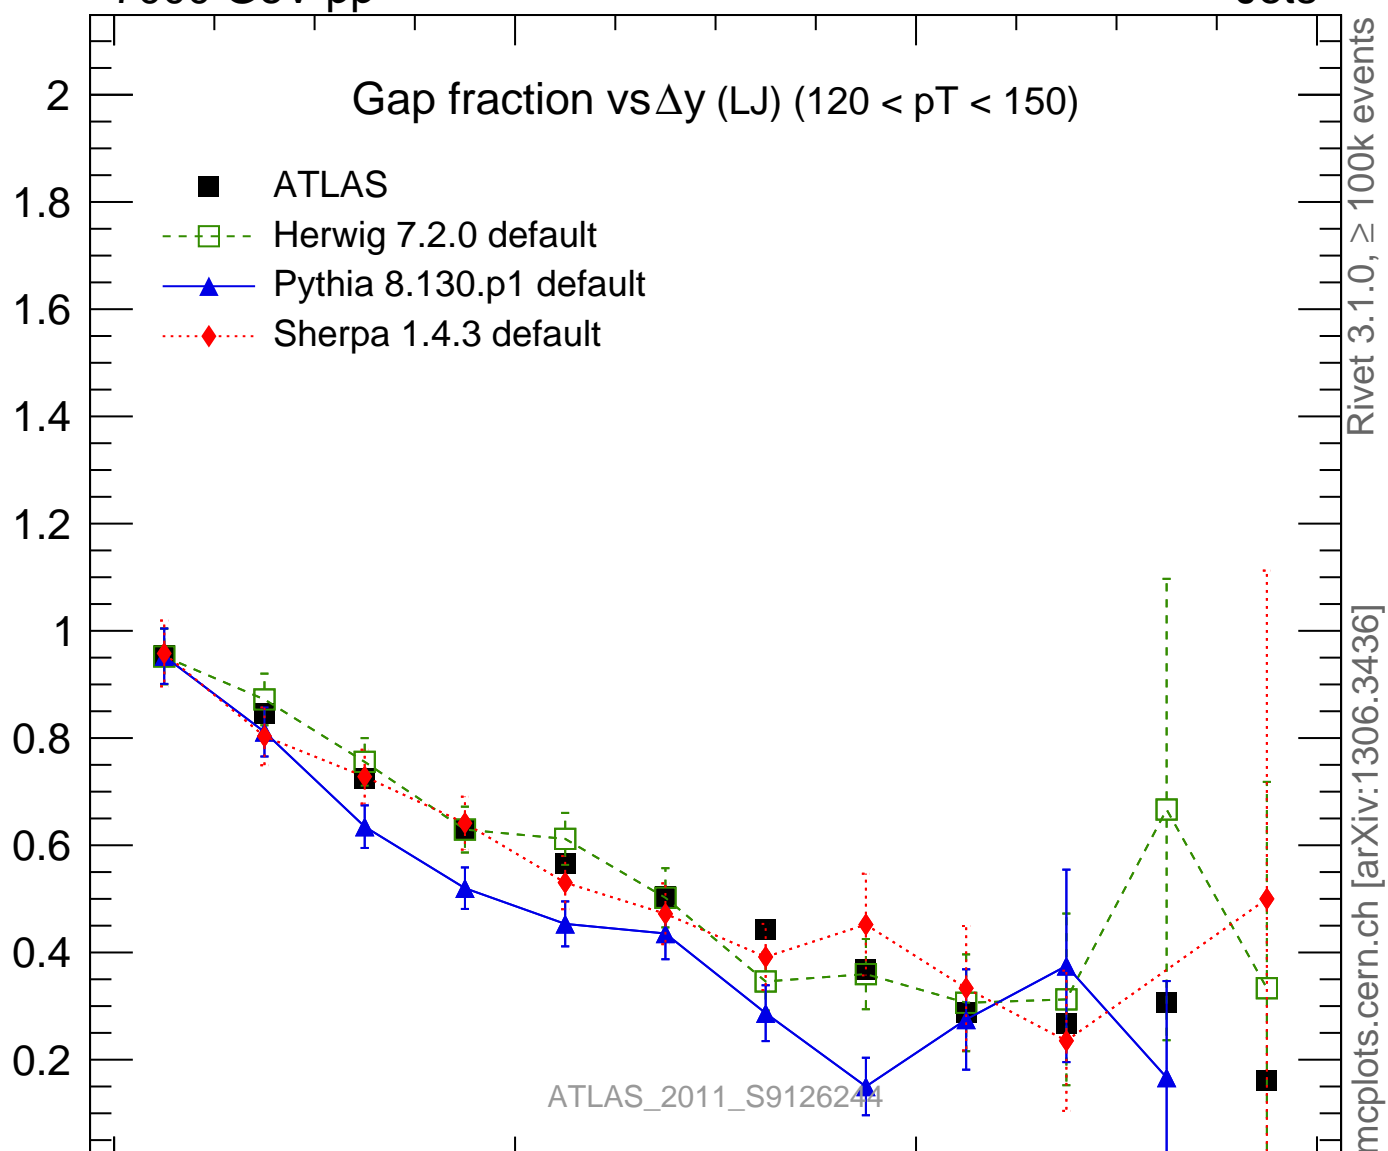

Gap fraction

Gap fraction vs Δy (LJ) ($120 < p_T < 150$)

- ATLAS
- - □ Herwig 7.2.0 default
- - ▲ Pythia 8.130.p1 default
- - ◆ Sherpa 1.4.3 default

Ratio to ATLAS