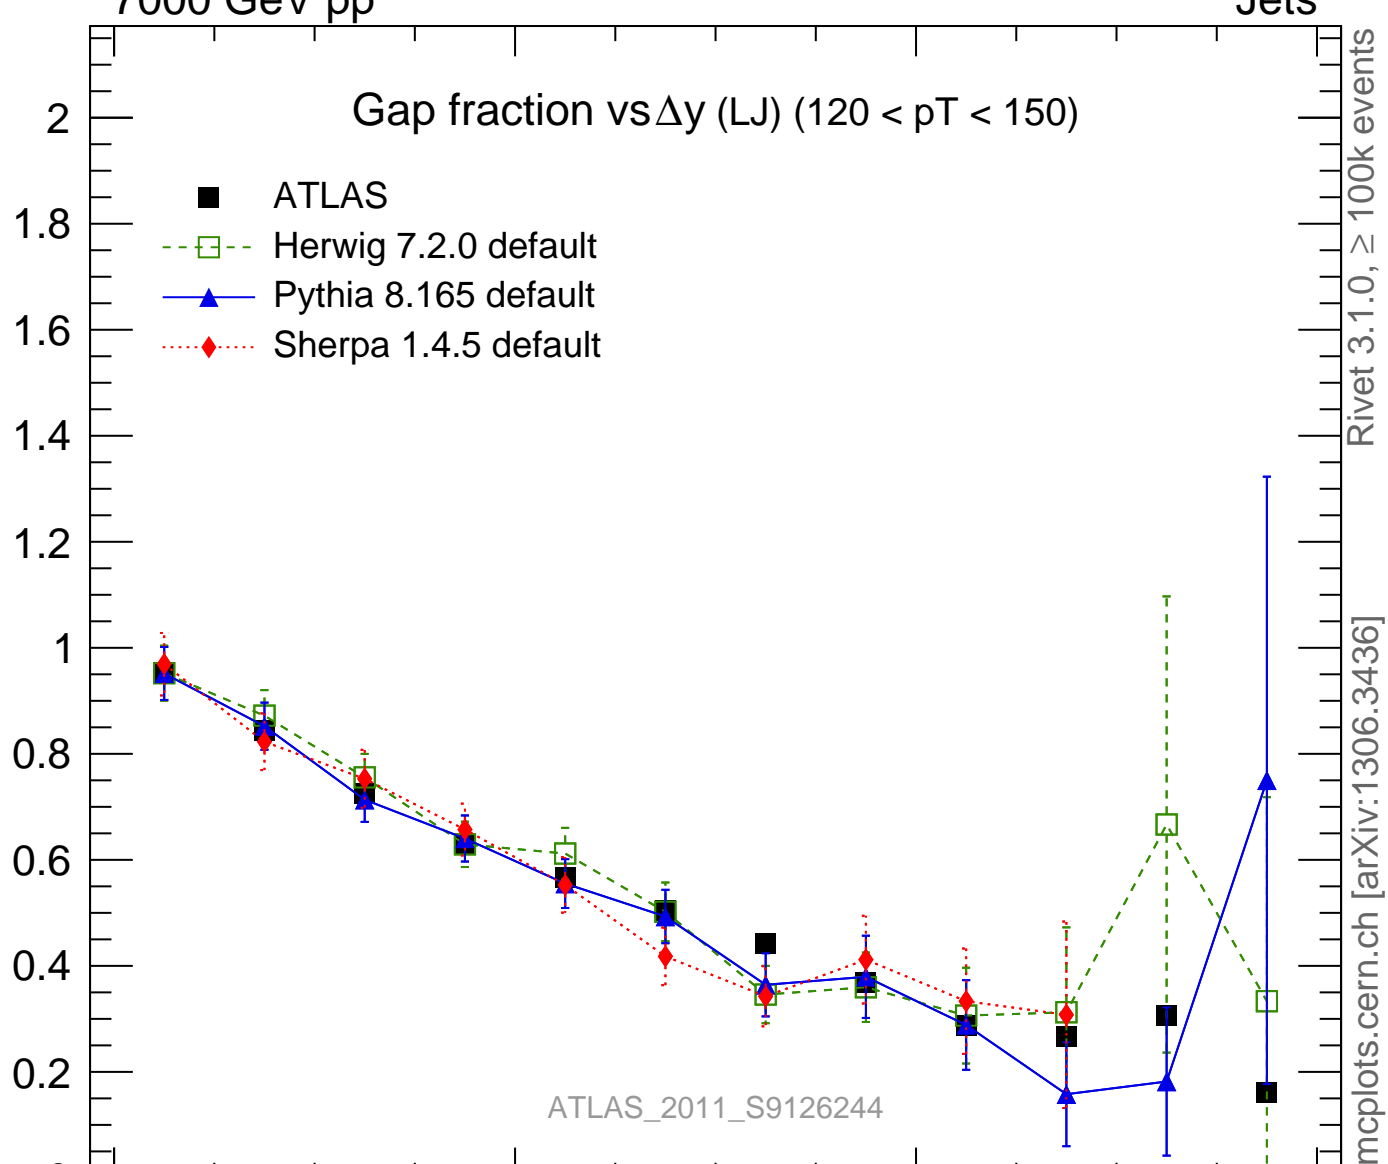

Gap fraction

Gap fraction vs Δy (LJ) ($120 < p_T < 150$)

- ATLAS
- - □ Herwig 7.2.0 default
- - ▲ Pythia 8.165 default
- - ◆ Sherpa 1.4.5 default

Ratio to ATLAS