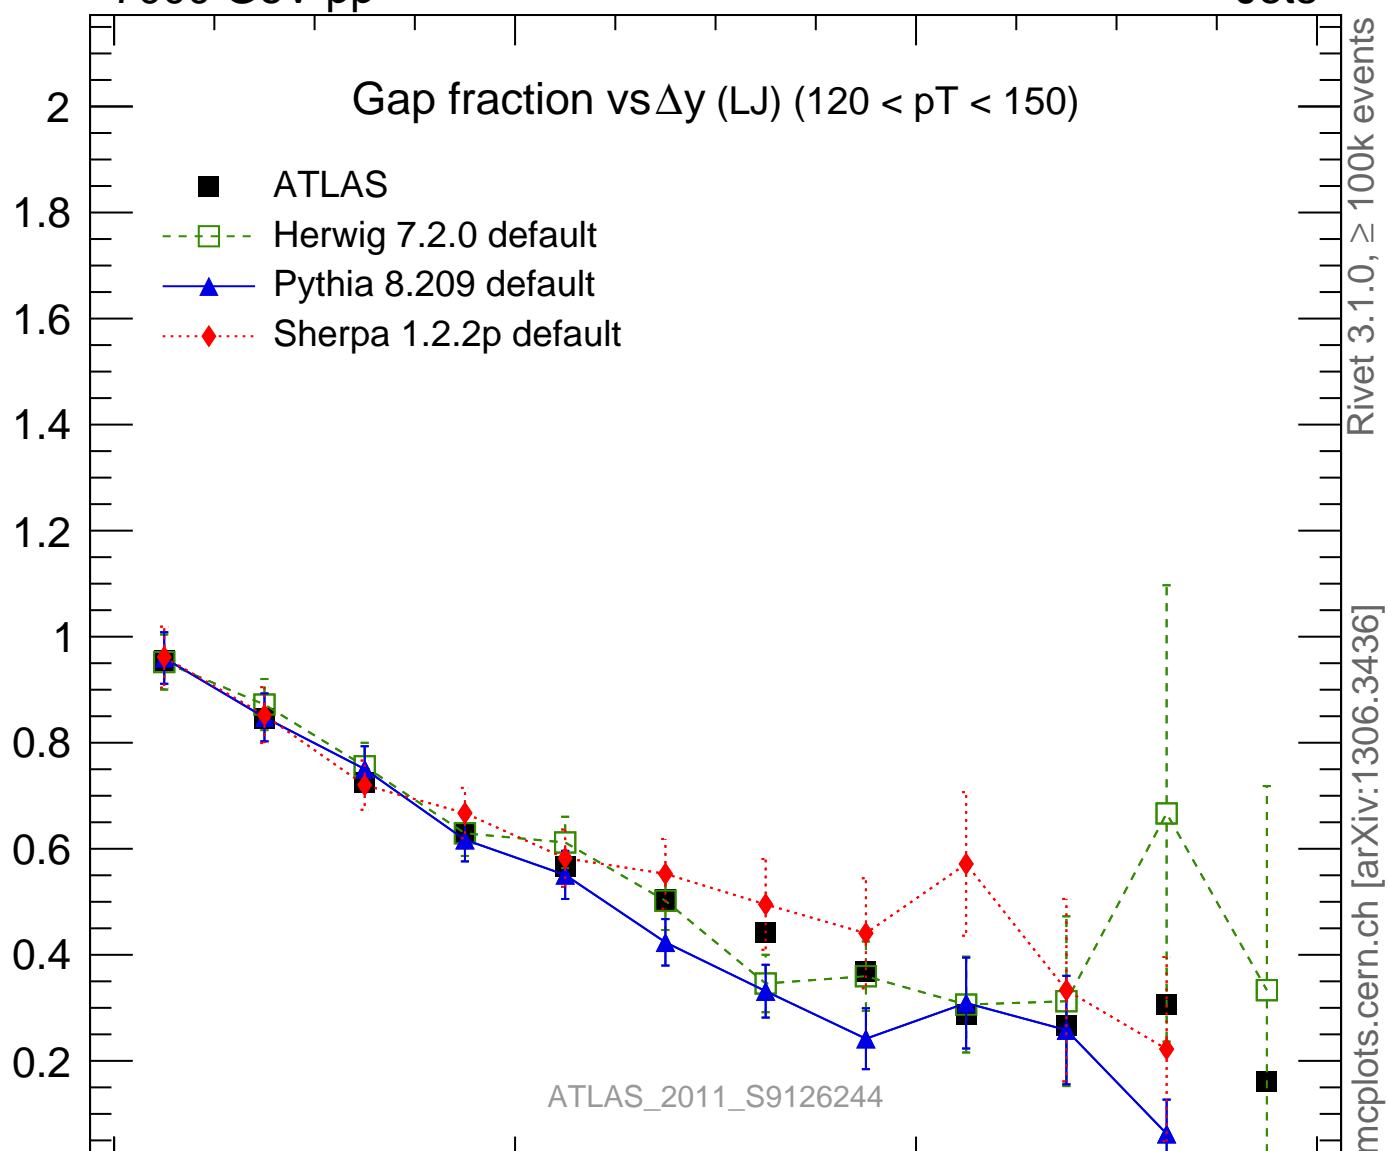

Gap fraction

Gap fraction vs Δy (LJ) ($120 < p_T < 150$)

- ATLAS
- - □ Herwig 7.2.0 default
- - ▲ Pythia 8.209 default
- - ◆ Sherpa 1.2.2p default

Ratio to ATLAS