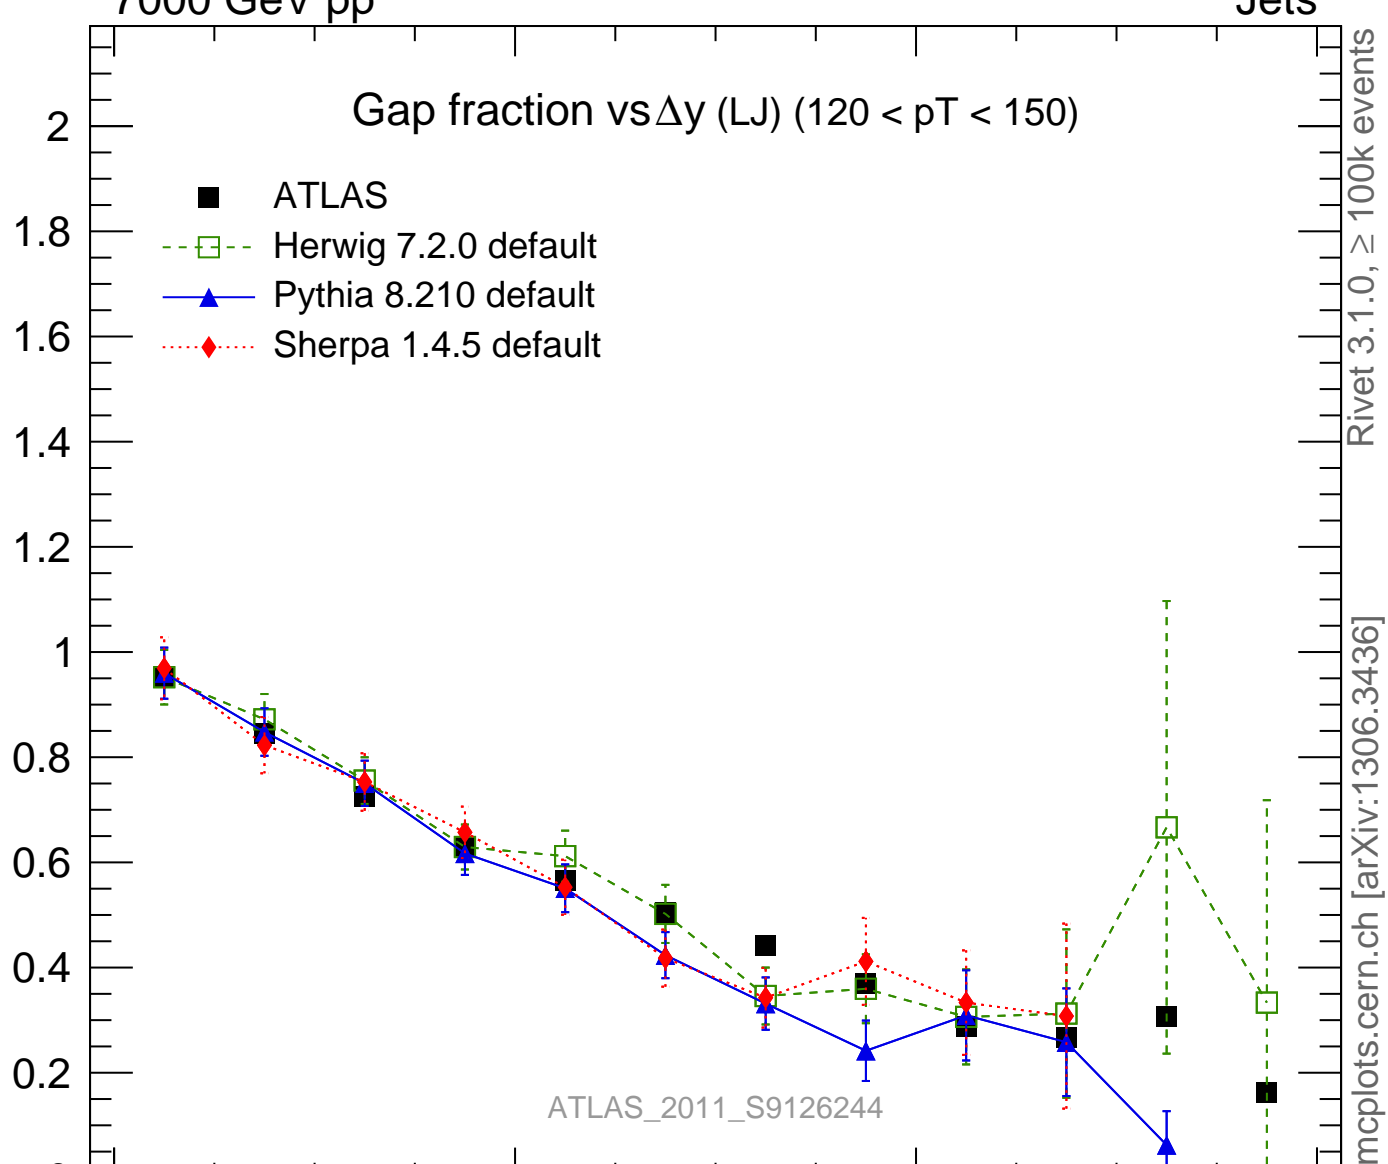

Gap fraction

Gap fraction vs Δy (LJ) ($120 < p_T < 150$)

- ATLAS
- - □ Herwig 7.2.0 default
- - ▲ Pythia 8.210 default
- - ◆ Sherpa 1.4.5 default

Ratio to ATLAS