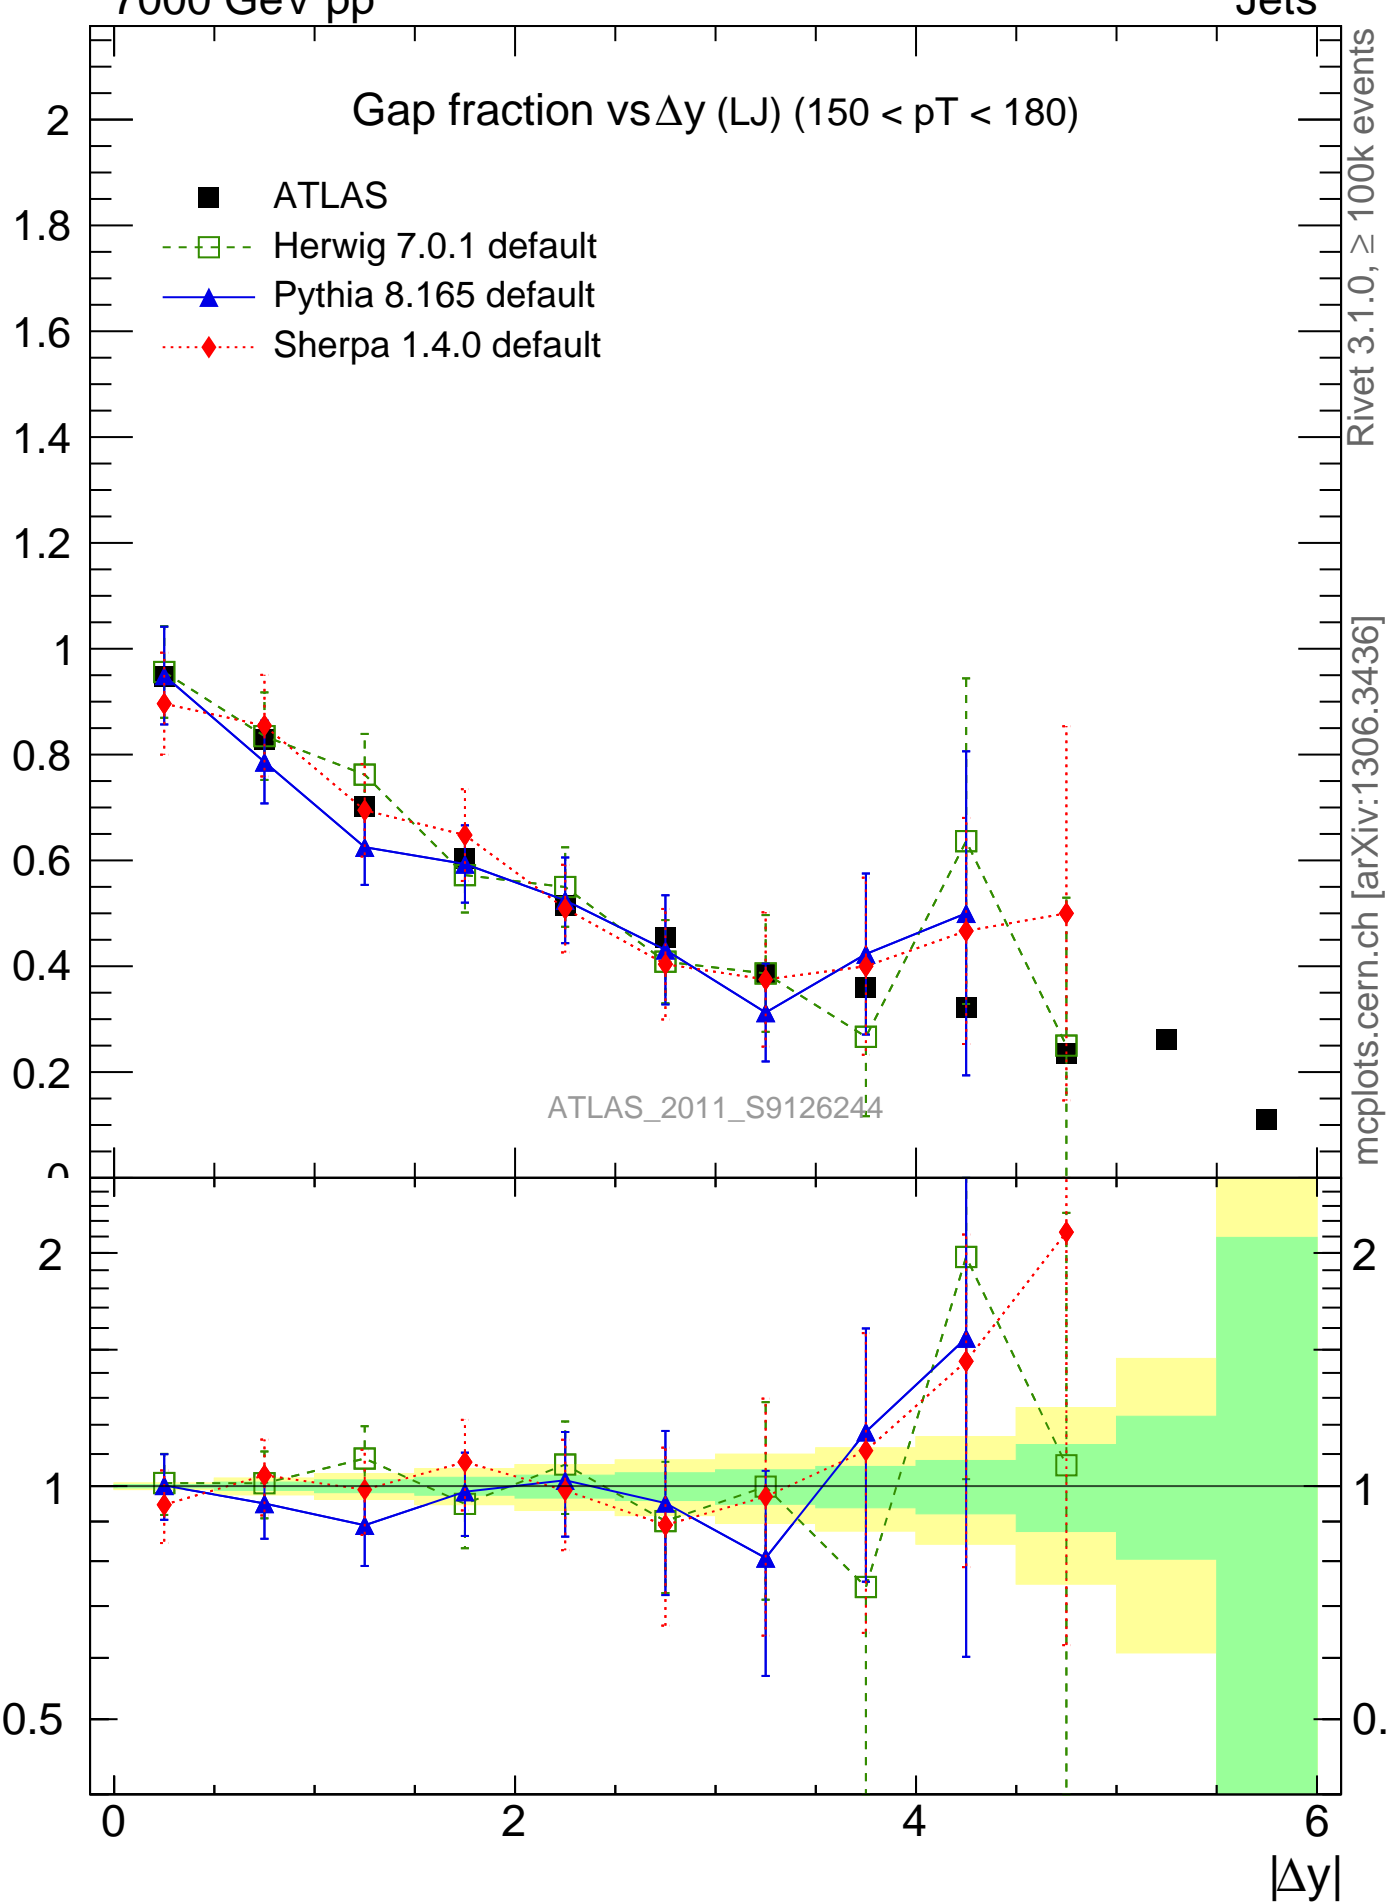

Gap fraction

Gap fraction vs Δy (LJ) ($150 < p_T < 180$)

- ATLAS
- - □ Herwig 7.0.1 default
- - ▲ Pythia 8.165 default
- - ◆ Sherpa 1.4.0 default

Ratio to ATLAS