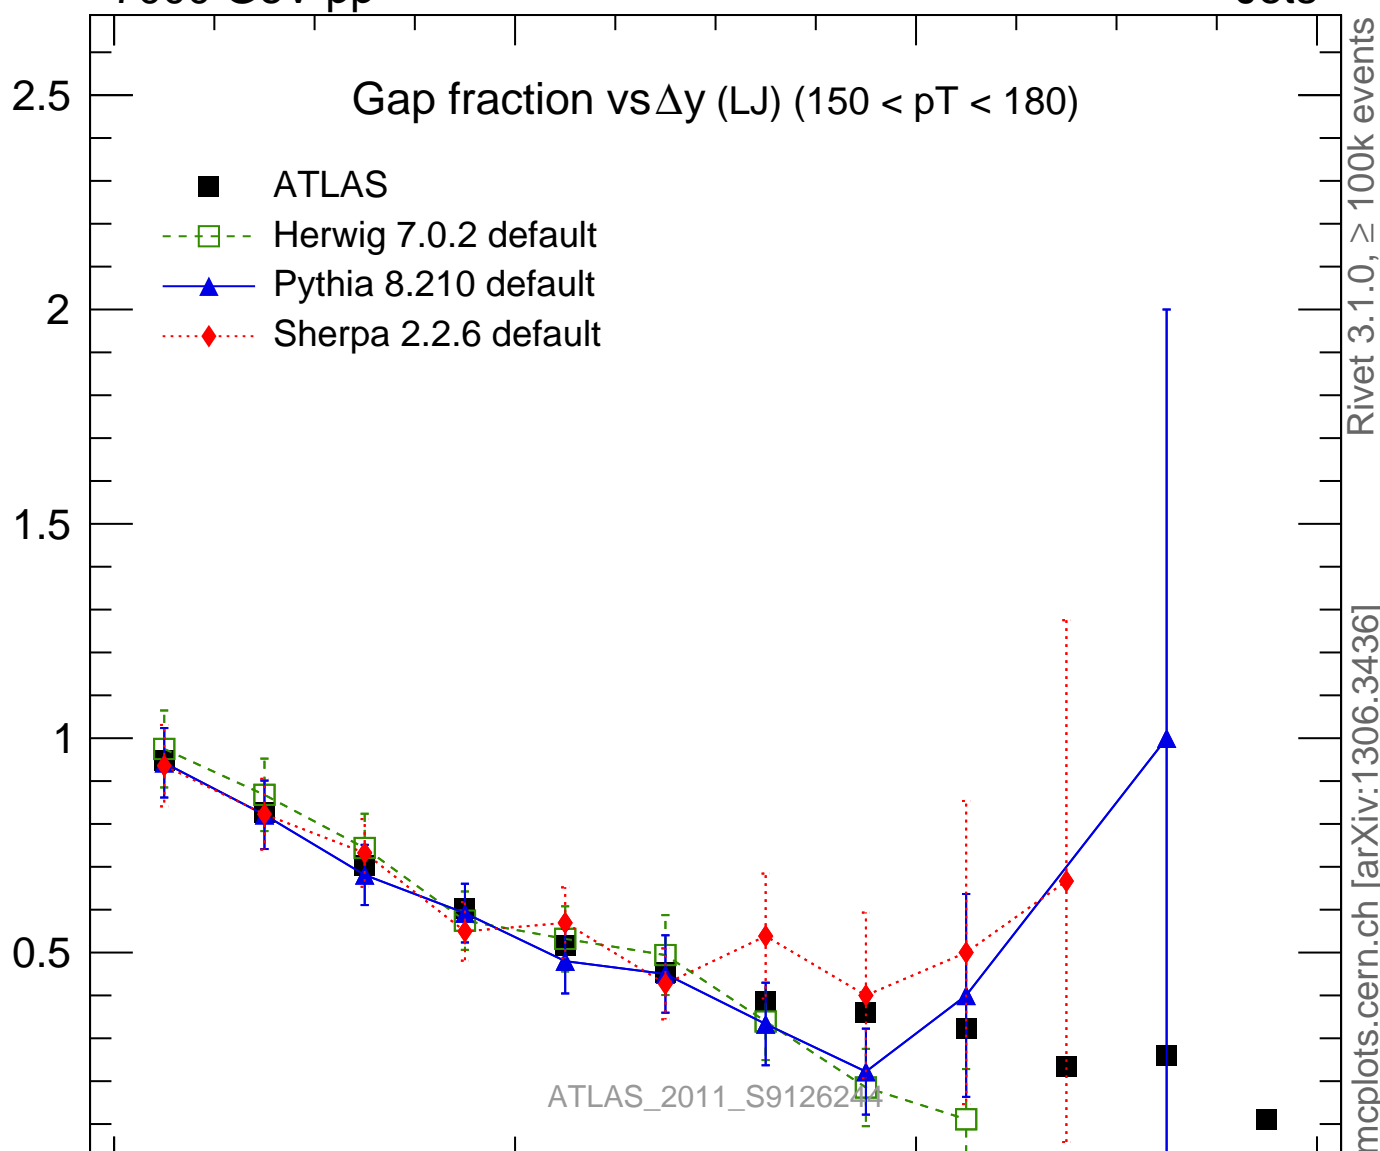

Gap fraction

Gap fraction vs Δy (LJ) ($150 < p_T < 180$)

- ATLAS
- - □ Herwig 7.0.2 default
- - ▲ Pythia 8.210 default
- - ◆ Sherpa 2.2.6 default

Ratio to ATLAS

 $|\Delta y|$