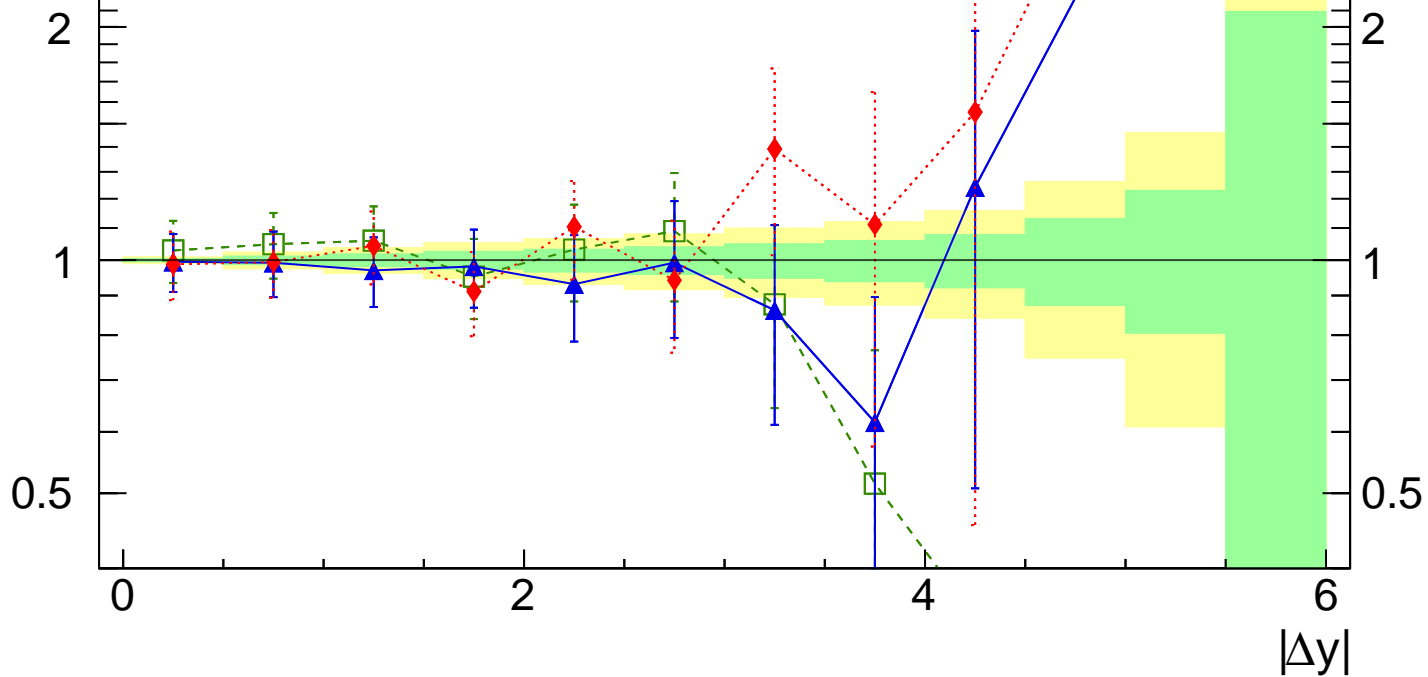

Gap fraction

Gap fraction vs Δy (LJ) ($150 < p_T < 180$)

- ATLAS
- - □ Herwig 7.0.2 default
- - ▲ Pythia 8.210 default
- - ◆ Sherpa 2.2.6 default

Ratio to ATLAS

 $|\Delta y|$