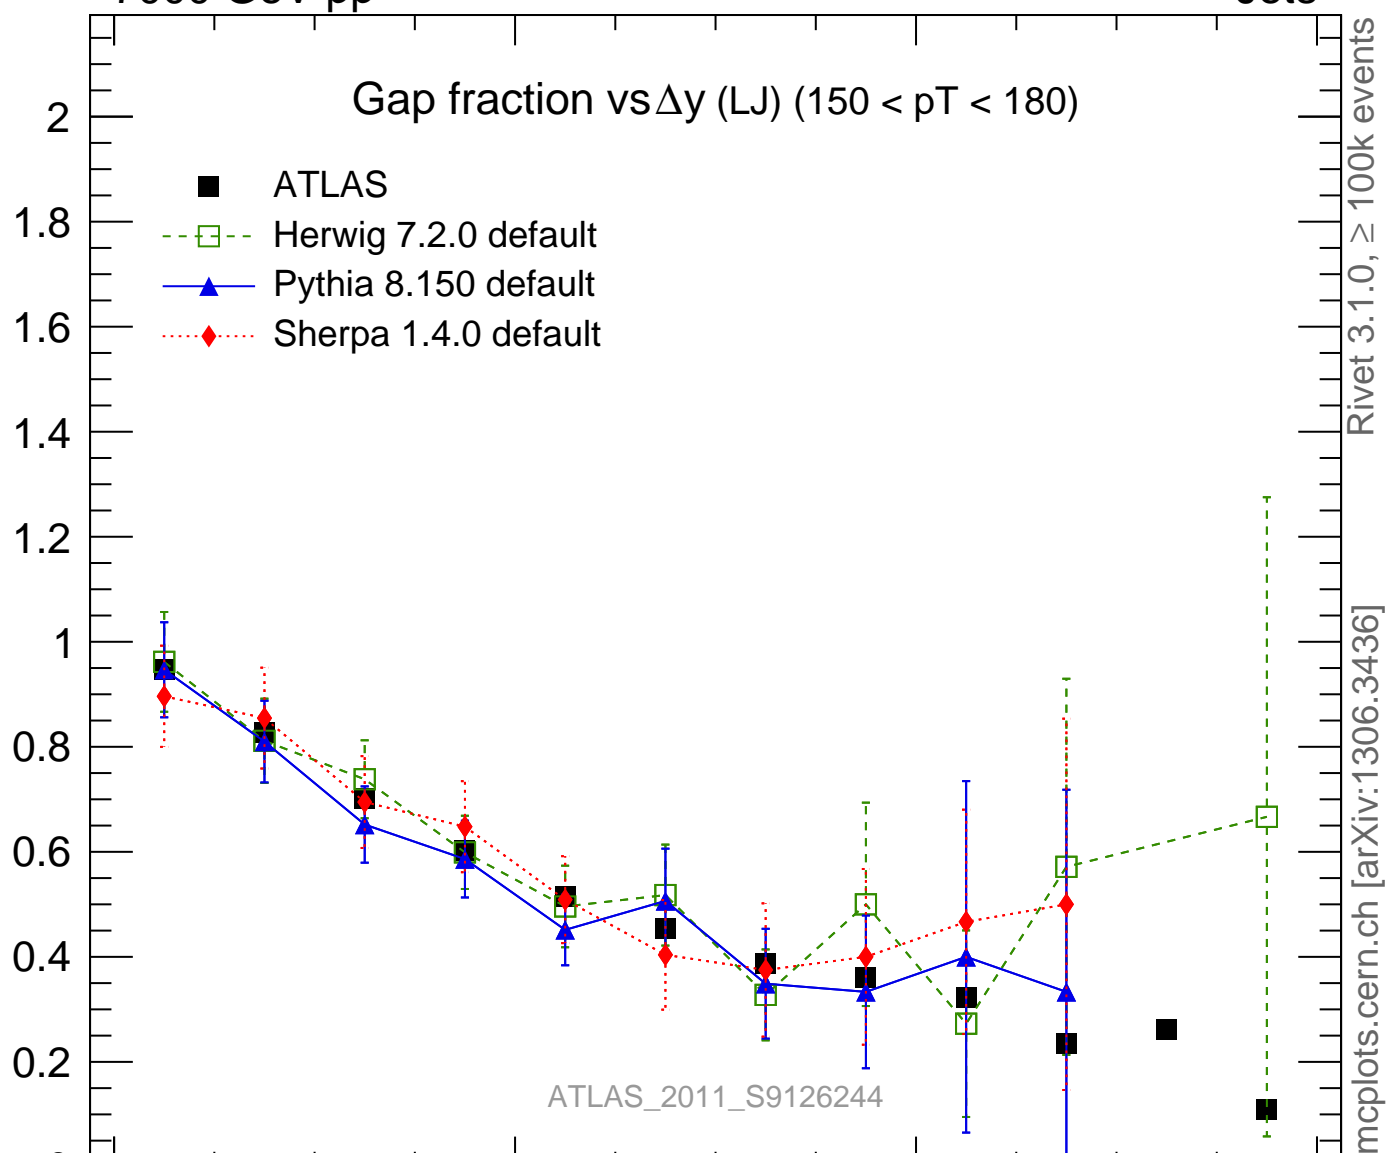

Gap fraction

Gap fraction vs Δy (LJ) ($150 < p_T < 180$)

- ATLAS
- - □ Herwig 7.2.0 default
- - ▲ Pythia 8.150 default
- - ◆ Sherpa 1.4.0 default

Ratio to ATLAS