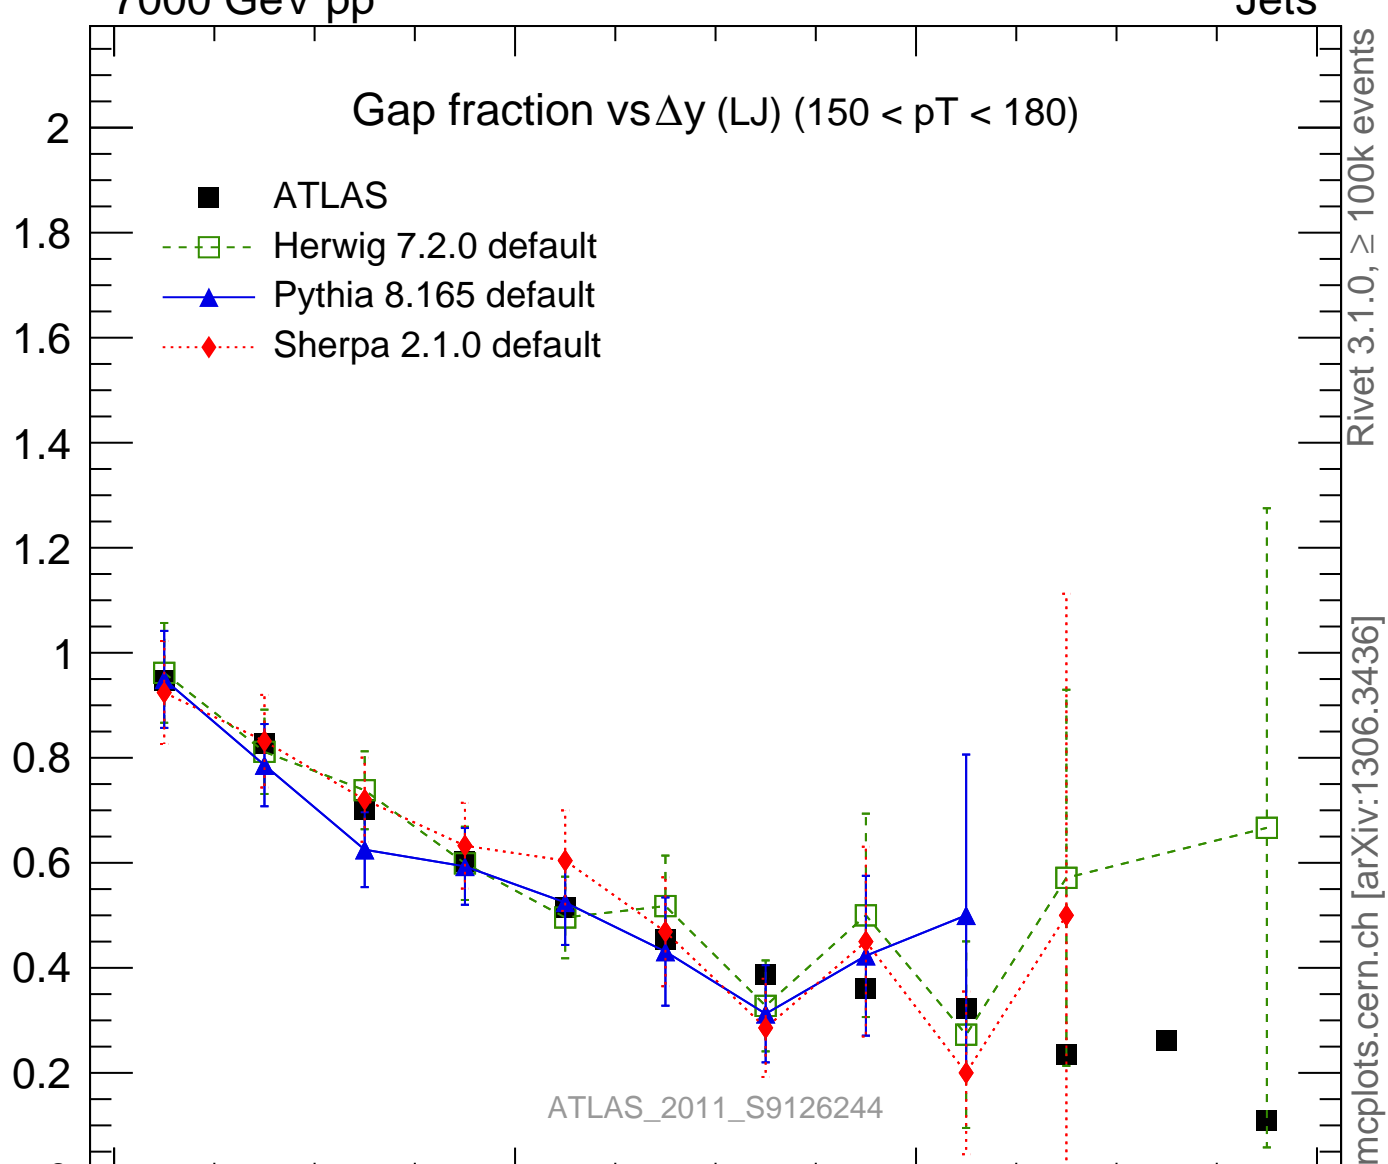

Gap fraction

Gap fraction vs Δy (LJ) ($150 < p_T < 180$)

- ATLAS
- - □ Herwig 7.2.0 default
- - ▲ Pythia 8.165 default
- - ◆ Sherpa 2.1.0 default

Ratio to ATLAS