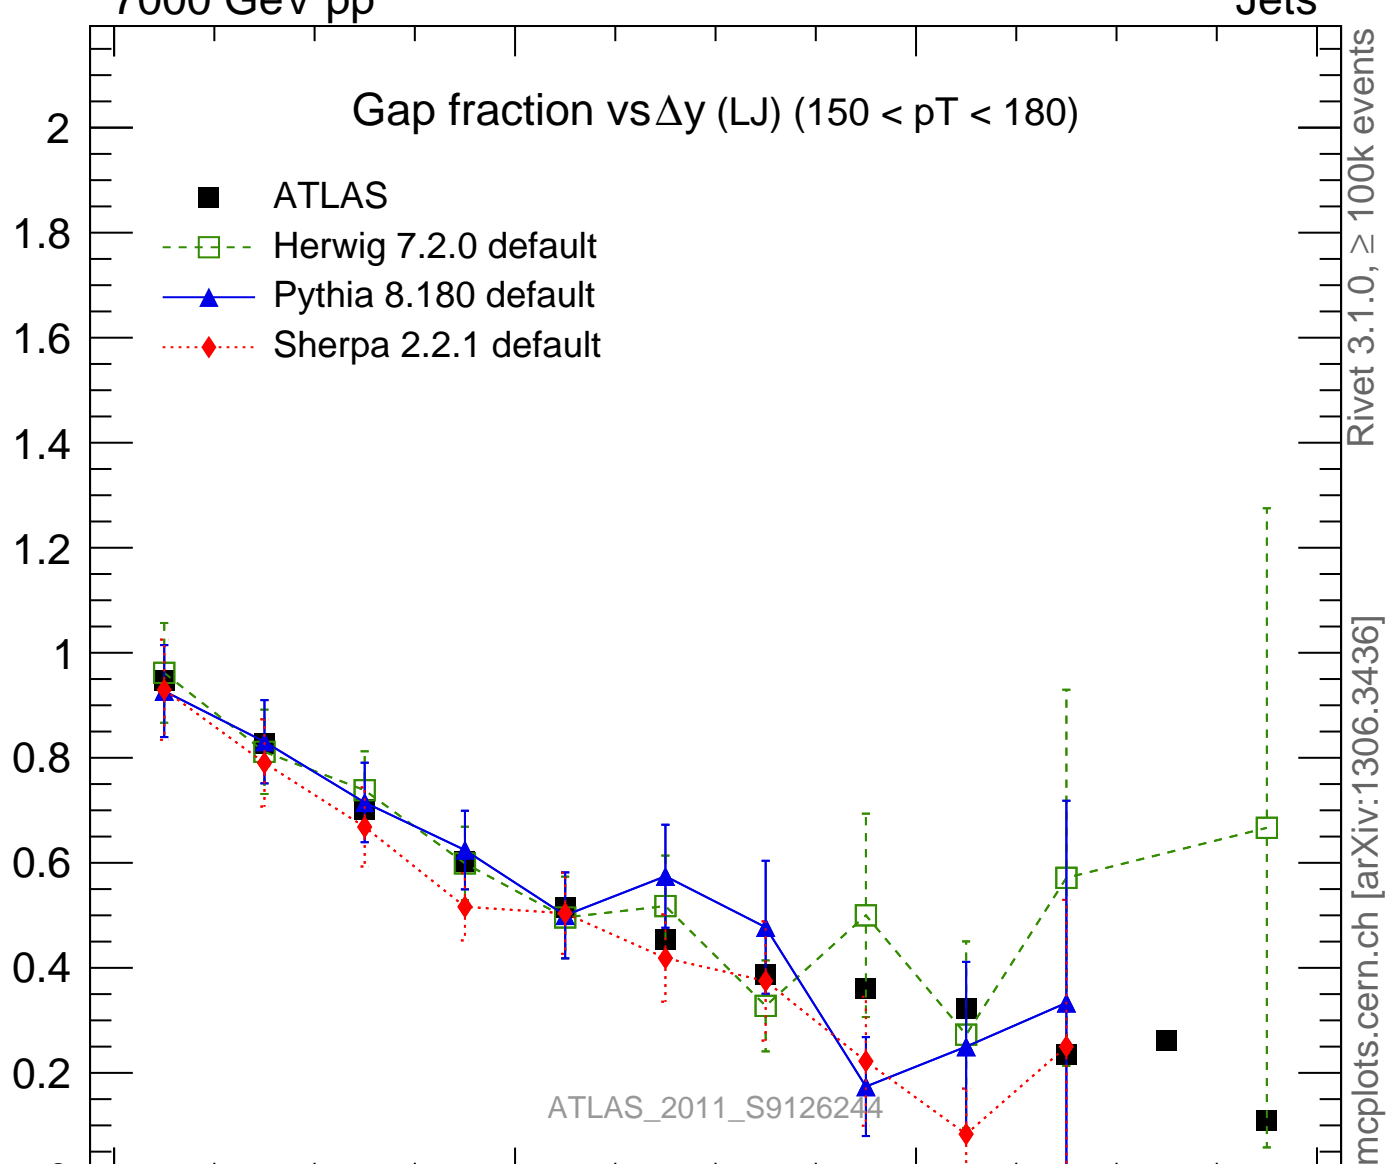

Gap fraction

Gap fraction vs Δy (LJ) ($150 < p_T < 180$)

- ATLAS
- - □ Herwig 7.2.0 default
- - ▲ Pythia 8.180 default
- - ◆ Sherpa 2.2.1 default

Ratio to ATLAS