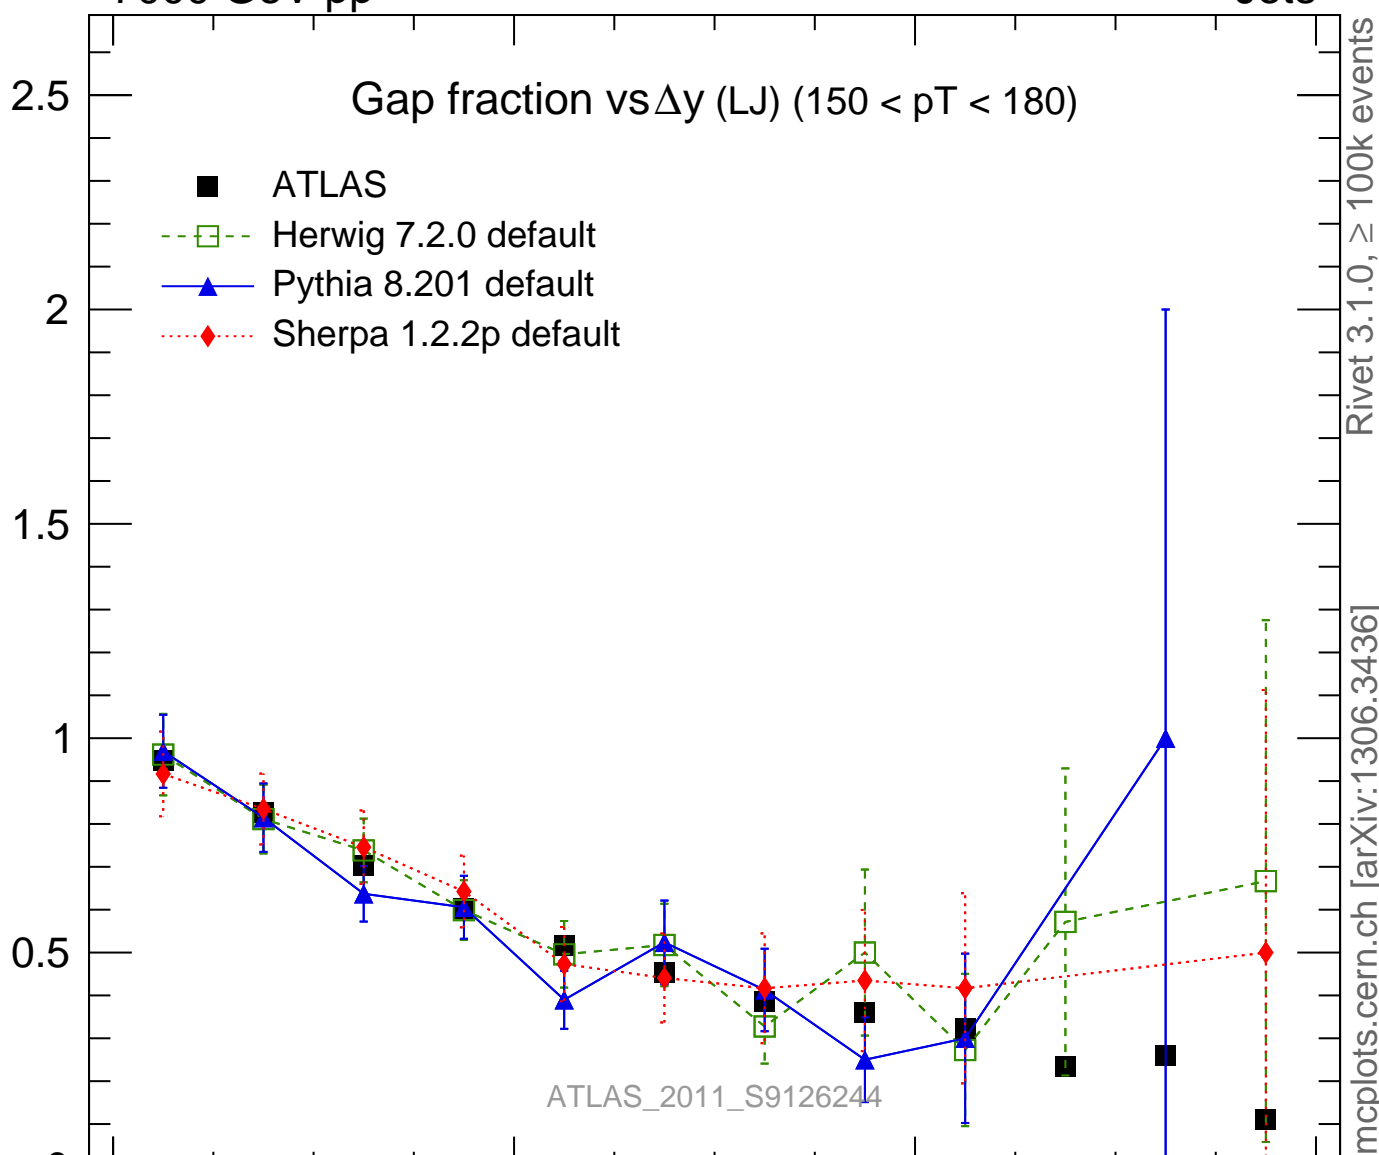

Gap fraction

Gap fraction vs Δy (LJ) ($150 < p_T < 180$)

- ATLAS
- - □ Herwig 7.2.0 default
- - ▲ Pythia 8.201 default
- - ◆ Sherpa 1.2.2p default

Ratio to ATLAS