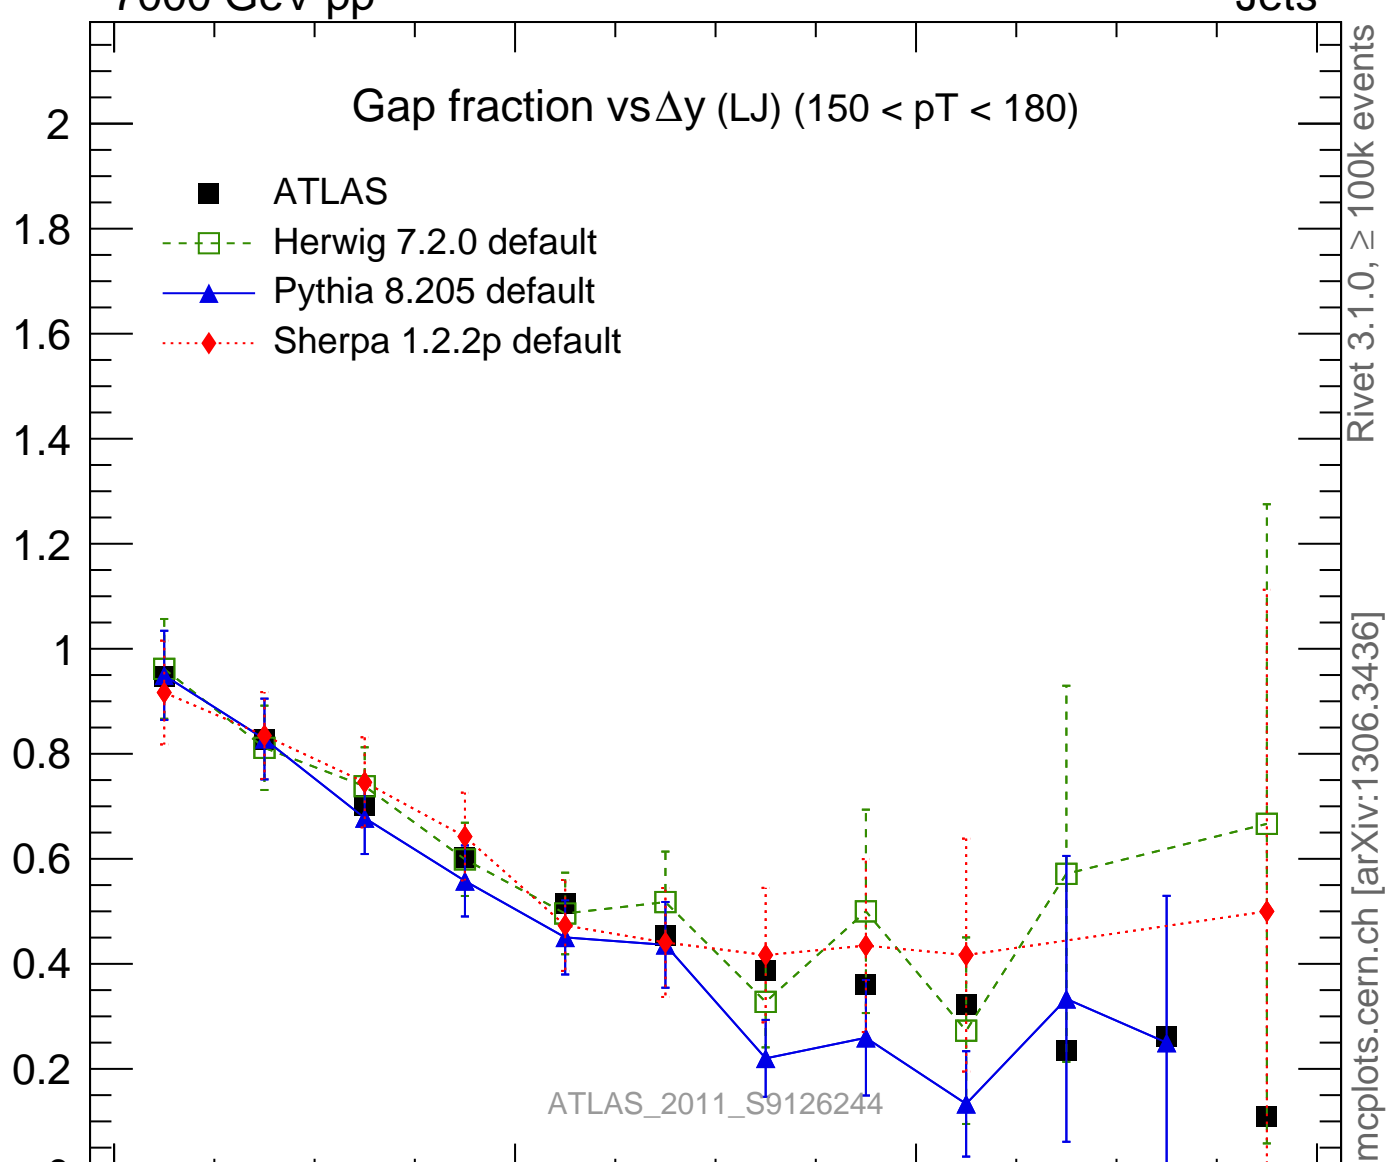

Gap fraction

Gap fraction vs Δy (LJ) ($150 < p_T < 180$)

- ATLAS
- - □ Herwig 7.2.0 default
- - ▲ Pythia 8.205 default
- - ◆ Sherpa 1.2.2p default

Ratio to ATLAS