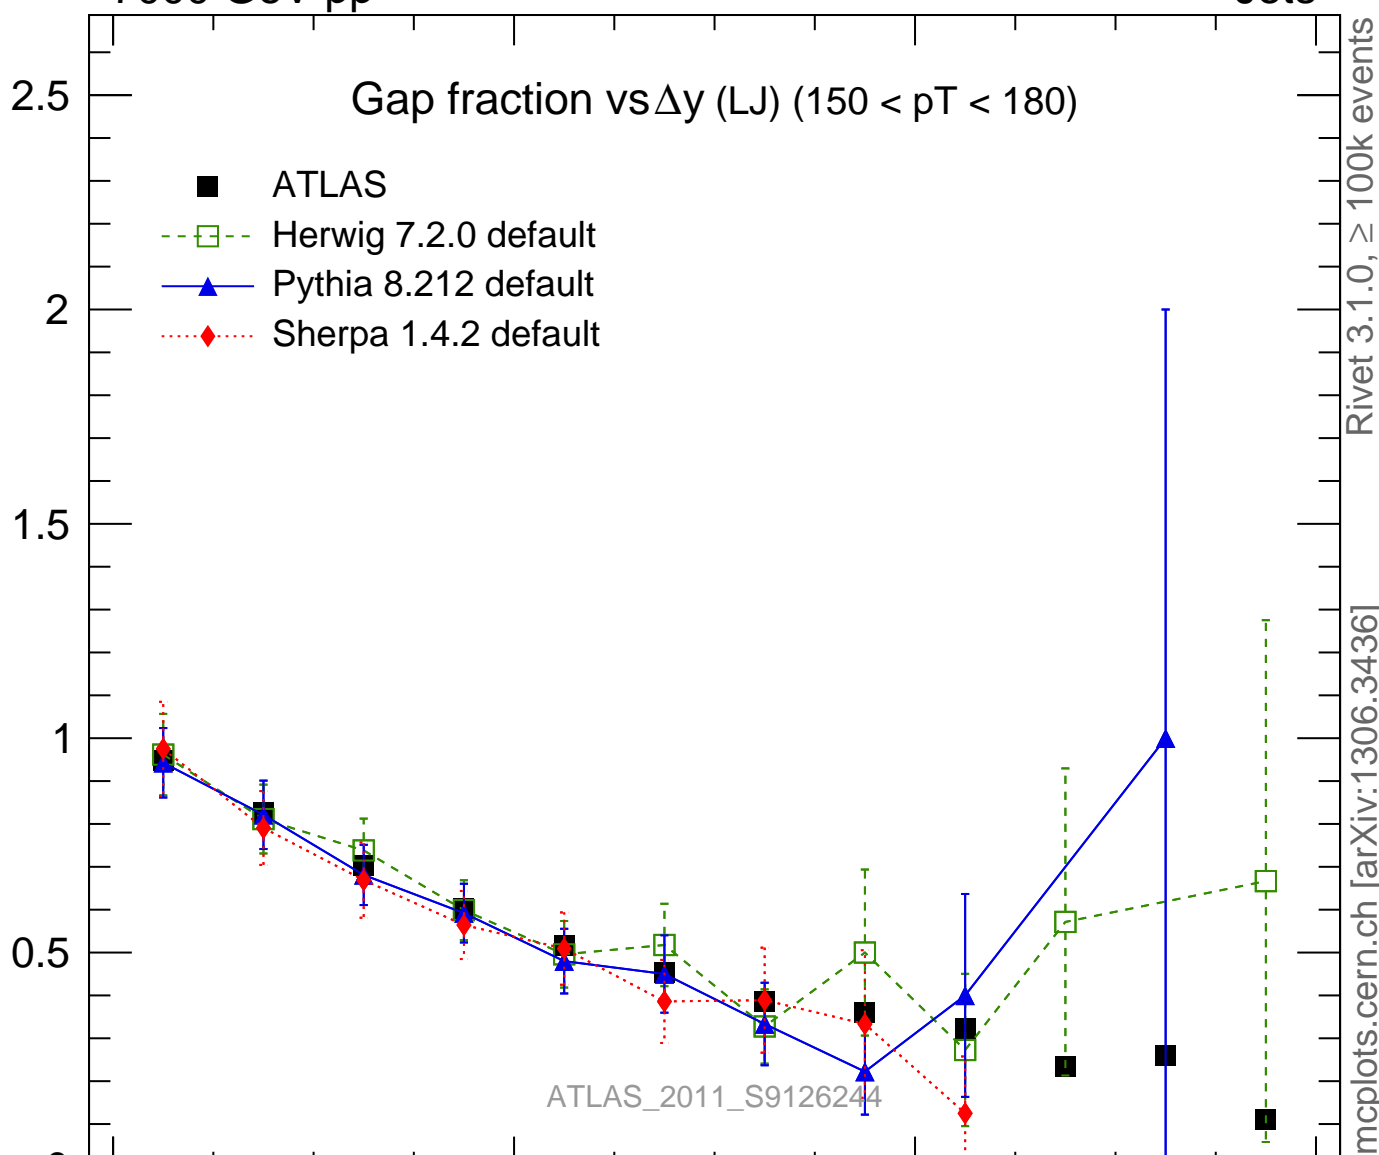

Gap fraction

Gap fraction vs Δy (LJ) ($150 < p_T < 180$)

- ATLAS
- - □ Herwig 7.2.0 default
- - ▲ Pythia 8.212 default
- - ◆ Sherpa 1.4.2 default

Ratio to ATLAS