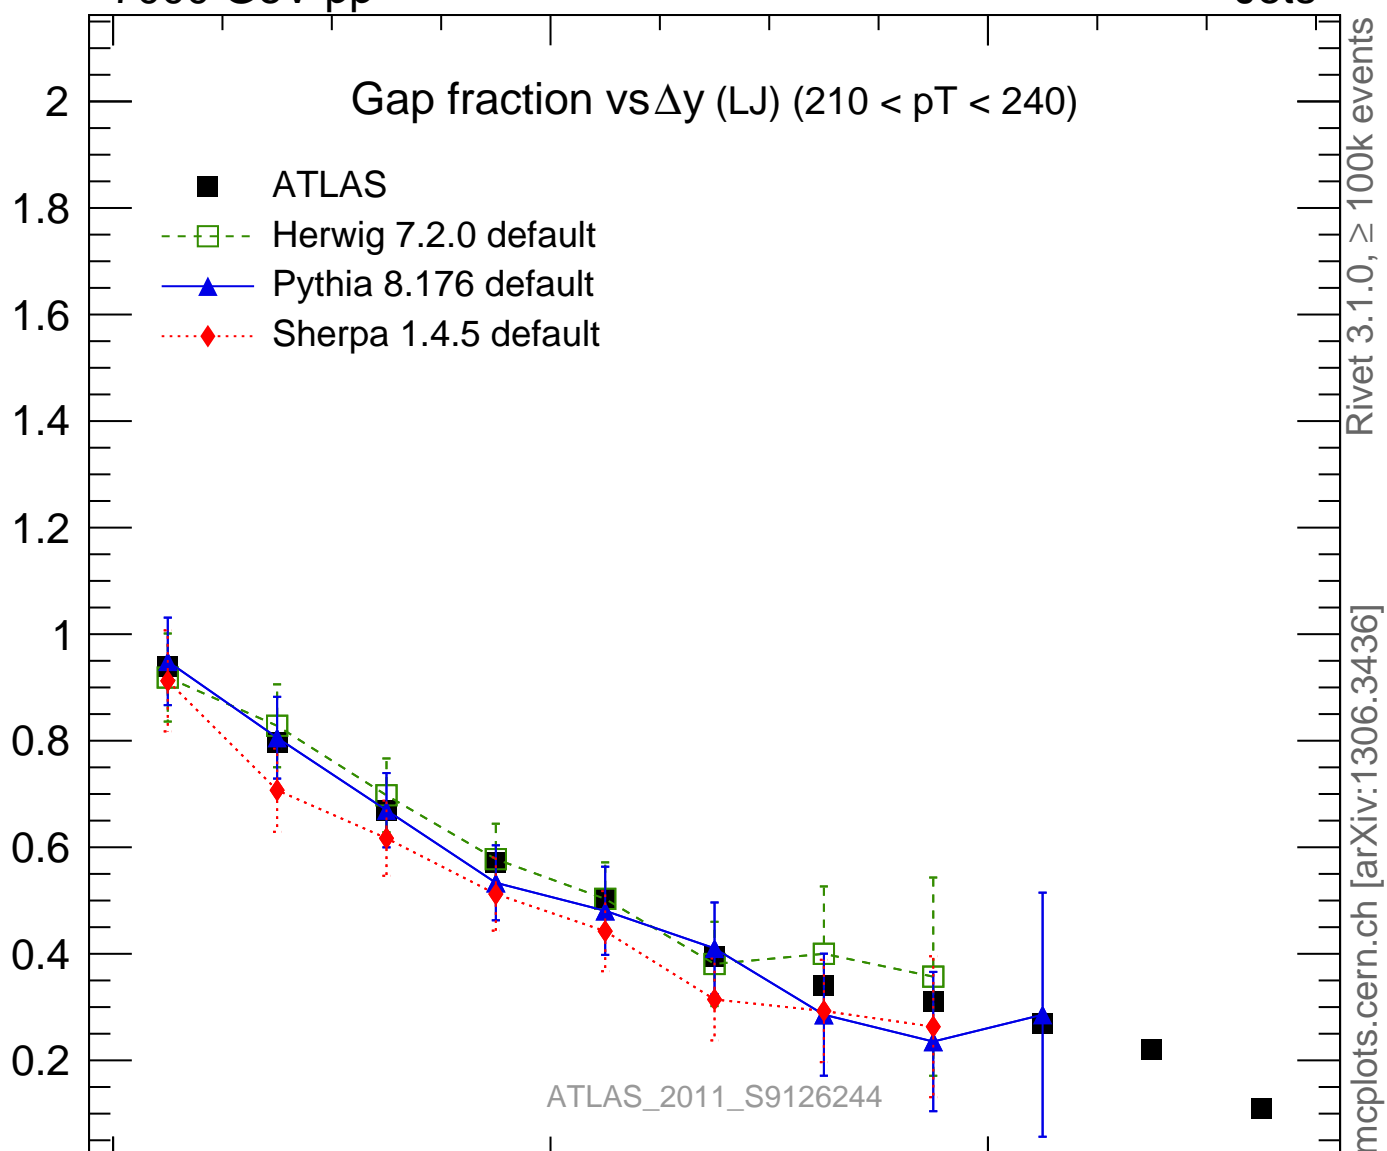

Gap fraction

Gap fraction vs Δy (LJ) ($210 < p_T < 240$)

- ATLAS
- Herwig 7.2.0 default
- ▲ Pythia 8.176 default
- ◆ Sherpa 1.4.5 default

Ratio to ATLAS