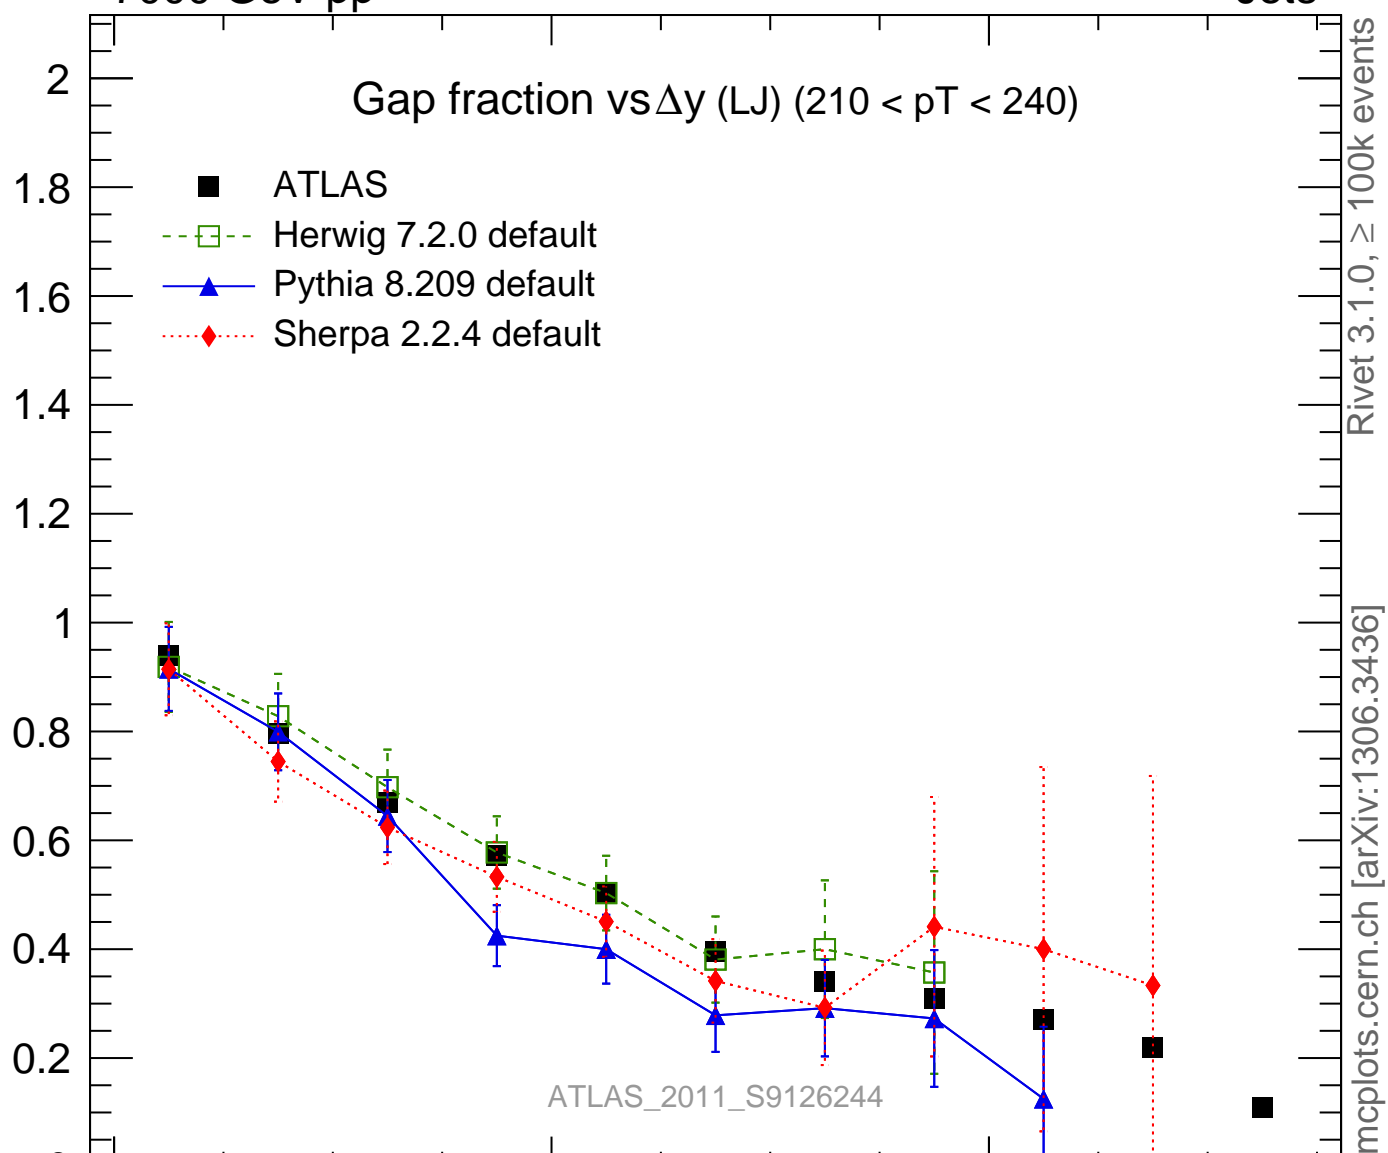

Gap fraction

Gap fraction vs Δy (LJ) ($210 < p_T < 240$)

- ATLAS
- - □ Herwig 7.2.0 default
- - ▲ Pythia 8.209 default
- - ◆ Sherpa 2.2.4 default

Ratio to ATLAS