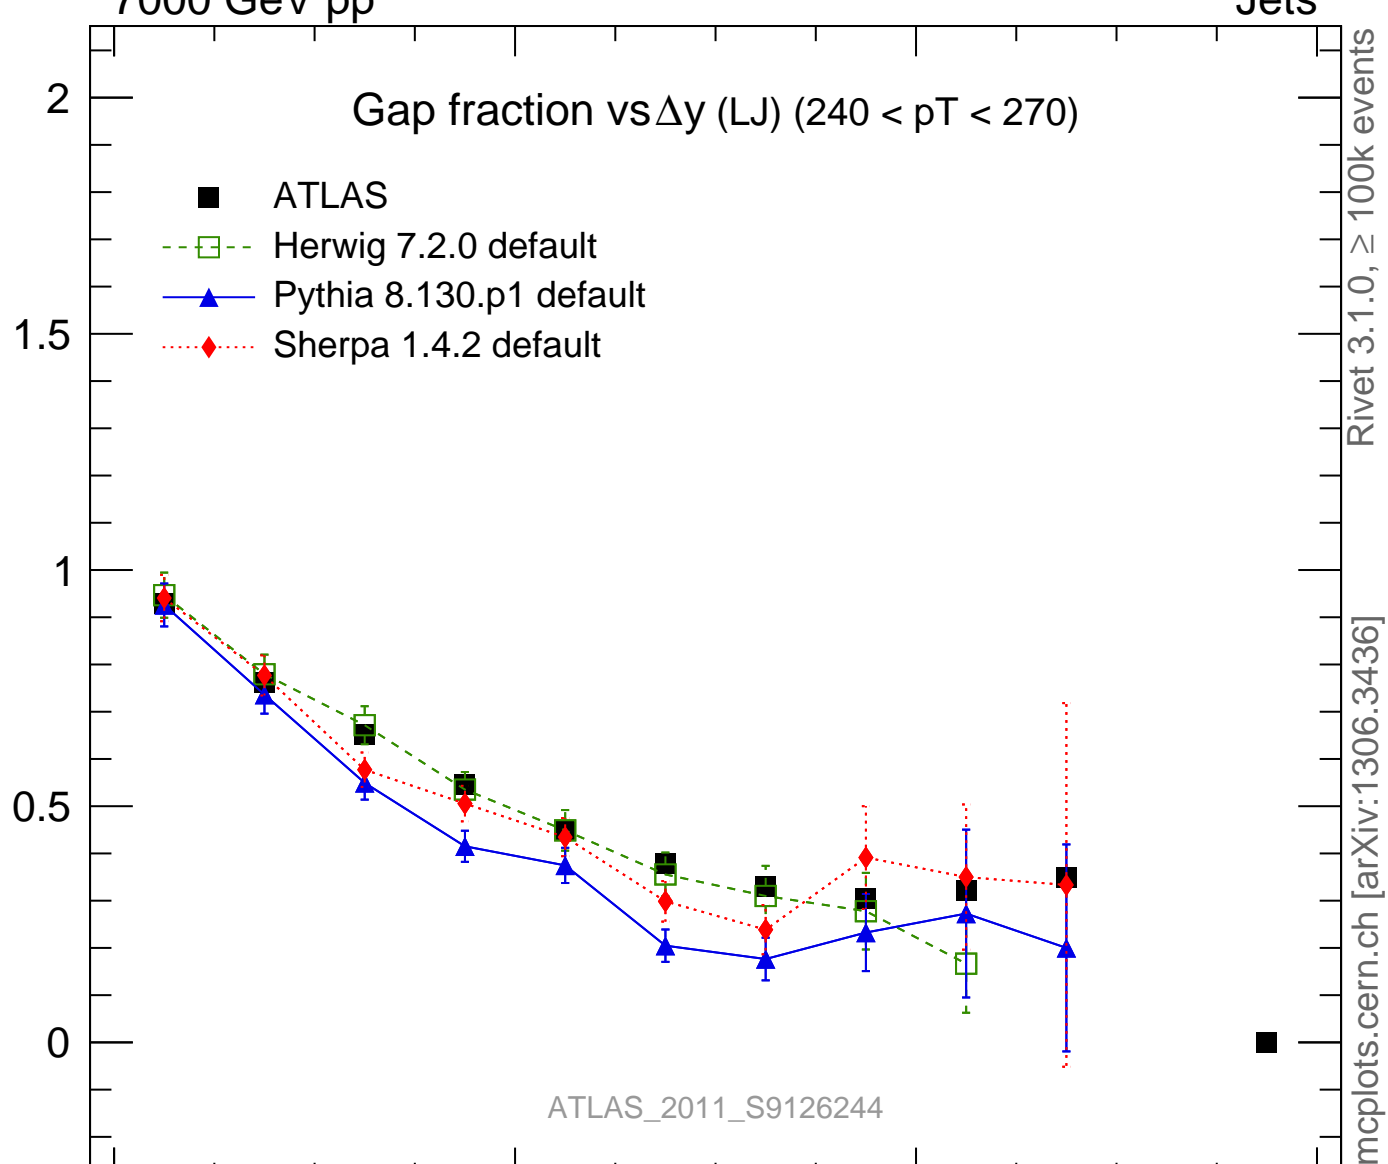

Gap fraction

Gap fraction vs Δy (LJ) ($240 < p_T < 270$)

- ATLAS
- - □ Herwig 7.2.0 default
- - ▲ Pythia 8.130.p1 default
- - ◆ Sherpa 1.4.2 default

Ratio to ATLAS