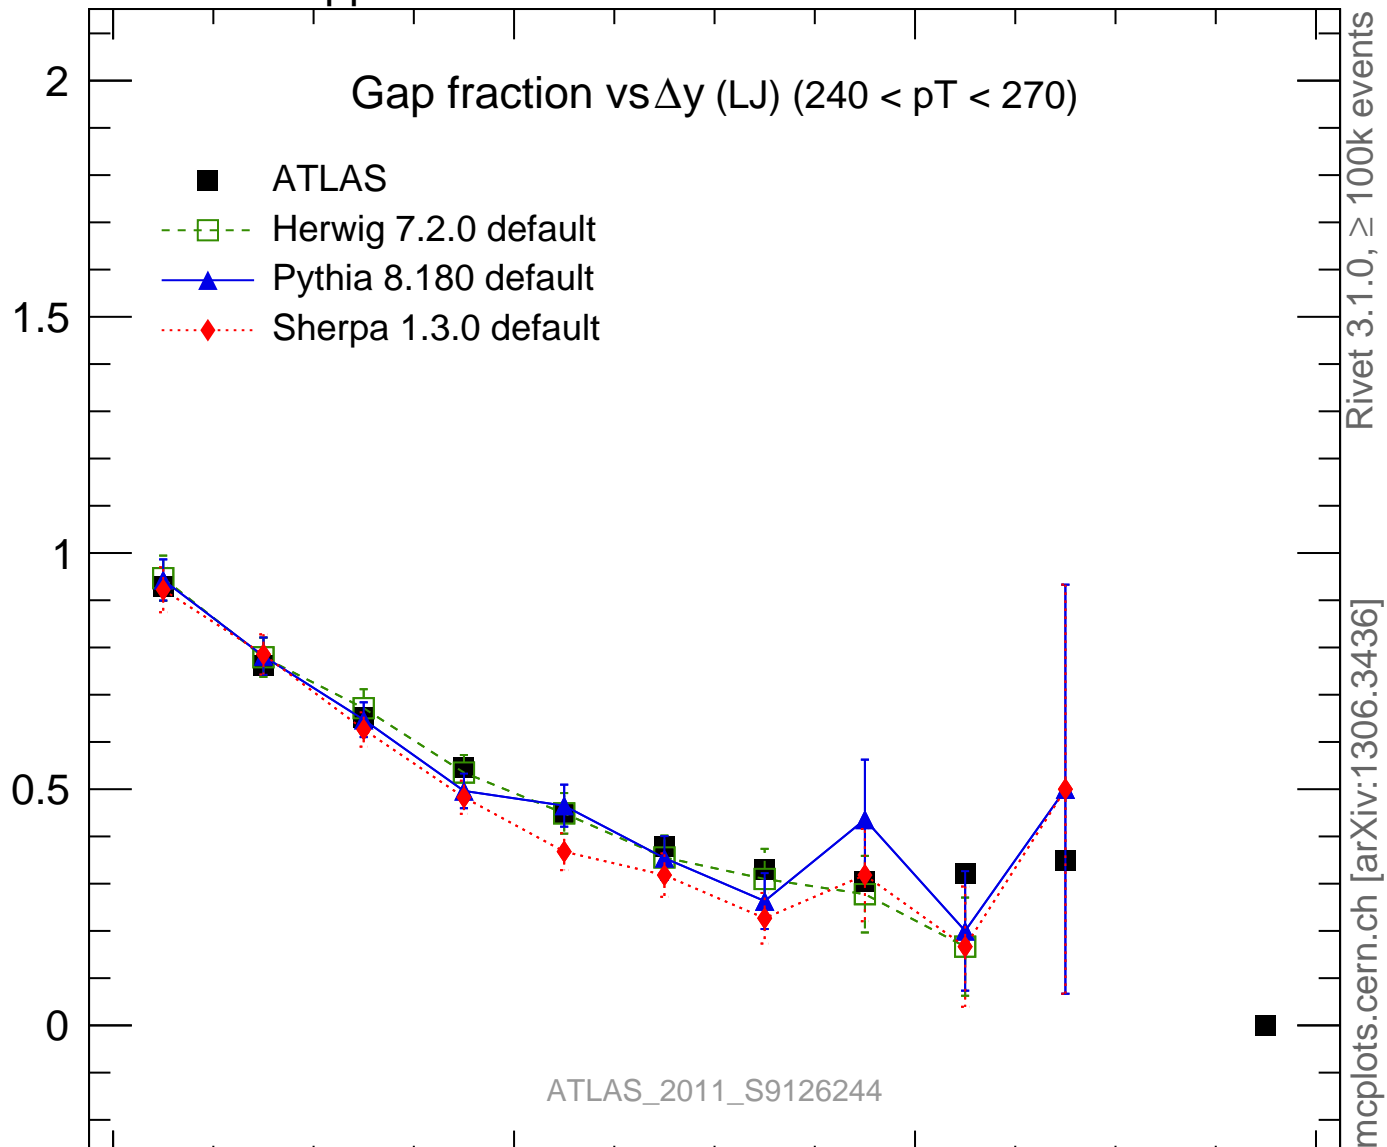

Gap fraction

Gap fraction vs Δy (LJ) ($240 < p_T < 270$)

- ATLAS
- Herwig 7.2.0 default
- ▲ Pythia 8.180 default
- ◆ Sherpa 1.3.0 default

Ratio to ATLAS